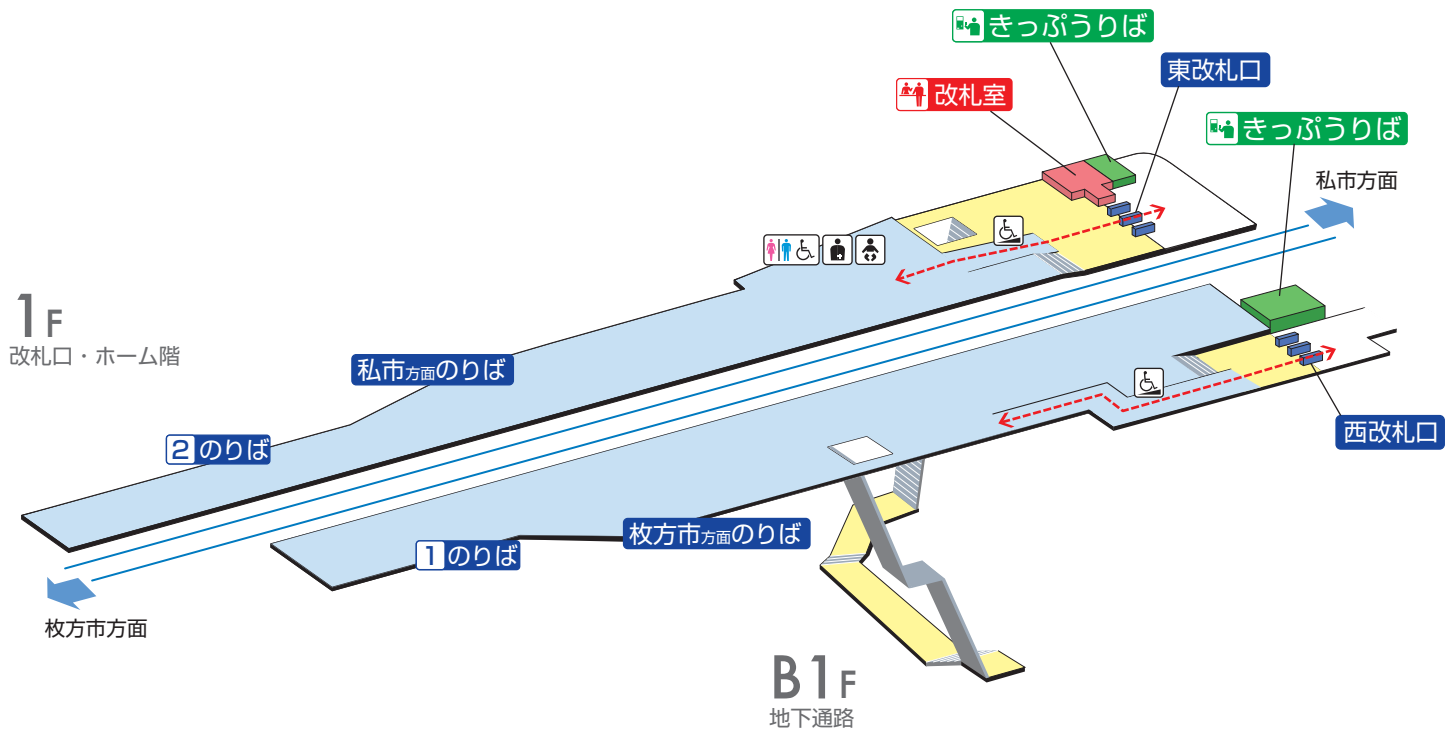

星ヶ丘駅 / Hoshigaoka

	階段		改札内・コンコース		通路		バリアフリー経路
	改札口		ホーム		施設		
	車いす利用可能トイレ		ベビーキープ・ベビーシート				
	スロープ		オストメイト				

2012.3.15現在