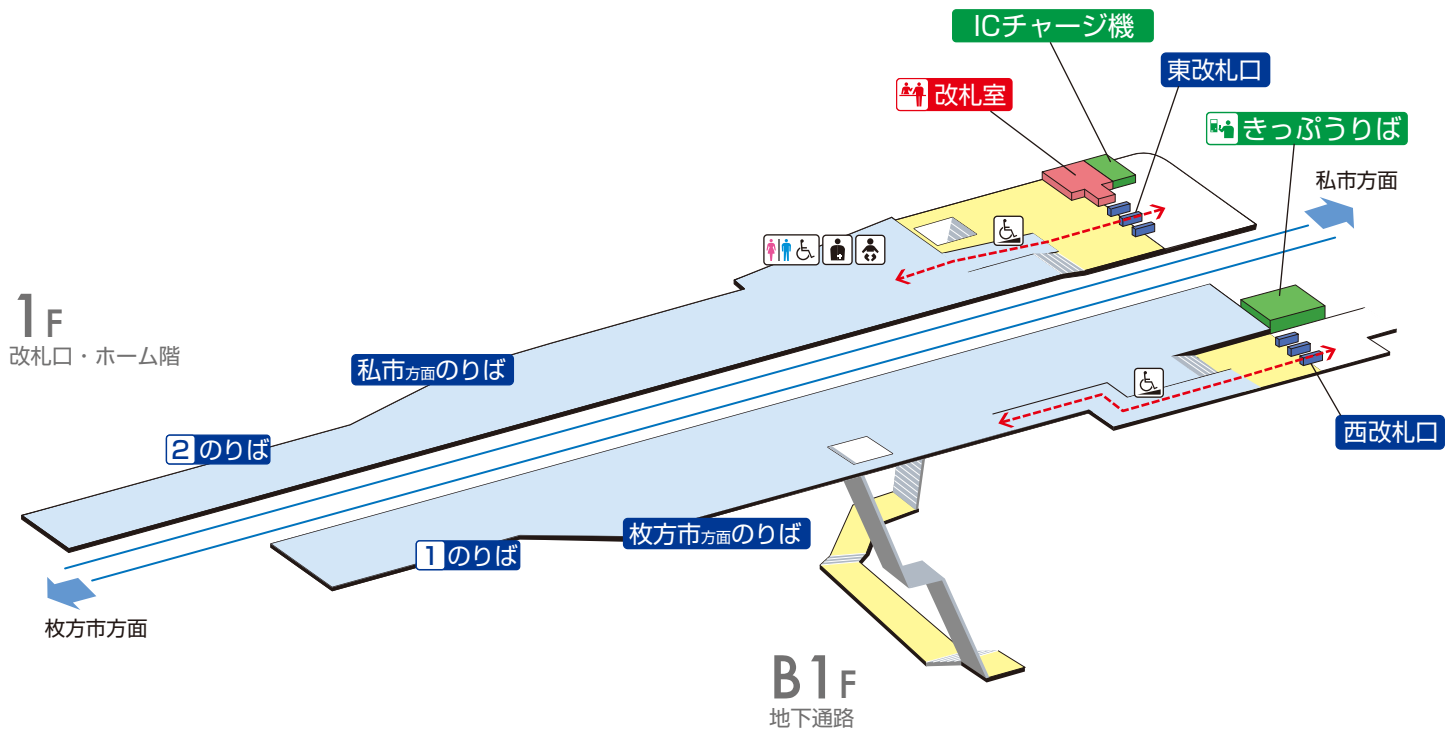

星ヶ丘駅 / Hoshigaoka

	階段		改札内・コンコース		通路		バリアフリー経路
	改札口		ホーム		施設		
	車いす利用可能トイレ		ベビーキープ・ベビーシート				
	スロープ		オストメイト				

2020.7.1現在