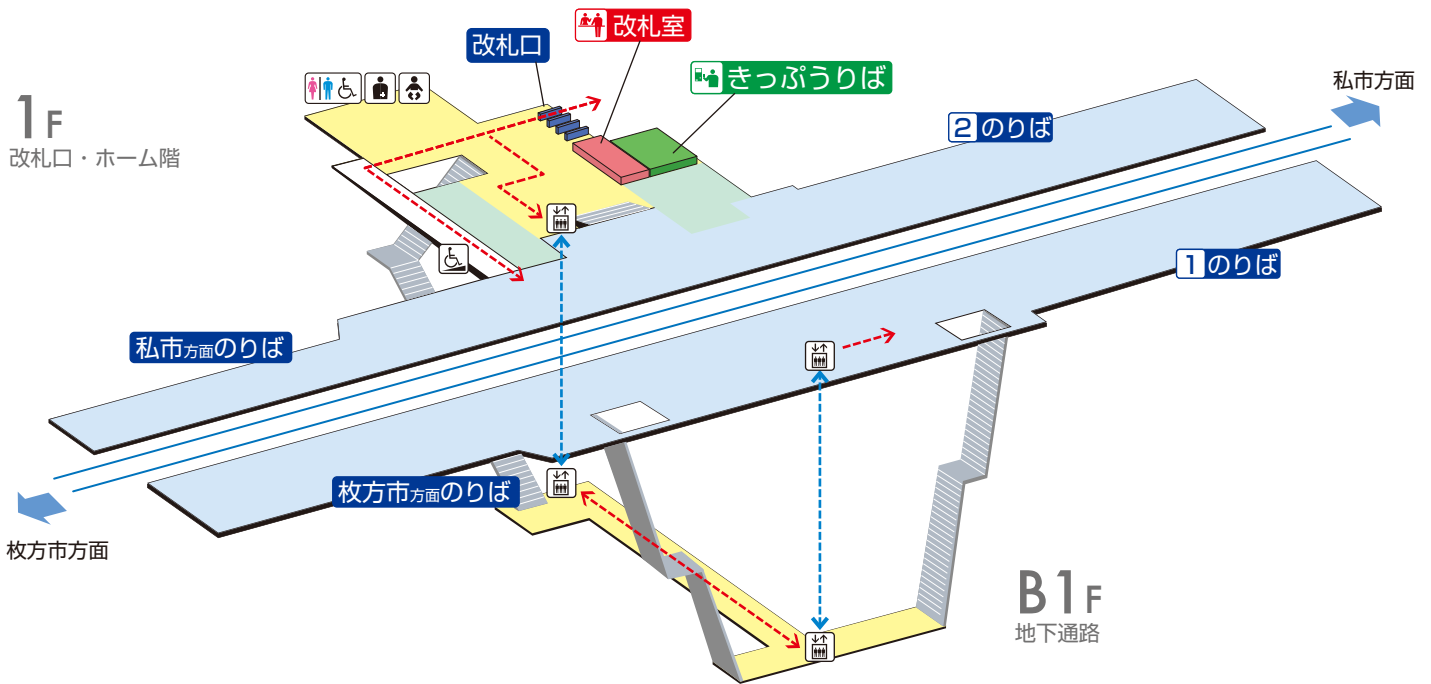

村野駅 / Murano

	階段		改札内・コンコース		通路		バリアフリー経路
	改札口		ホーム		施設		
	エレベーター		スロープ				
	トイレ		ベビーキープ・ ベビーシート				
	車いす利用可能トイレ		オストメイト				

2015.2.20現在