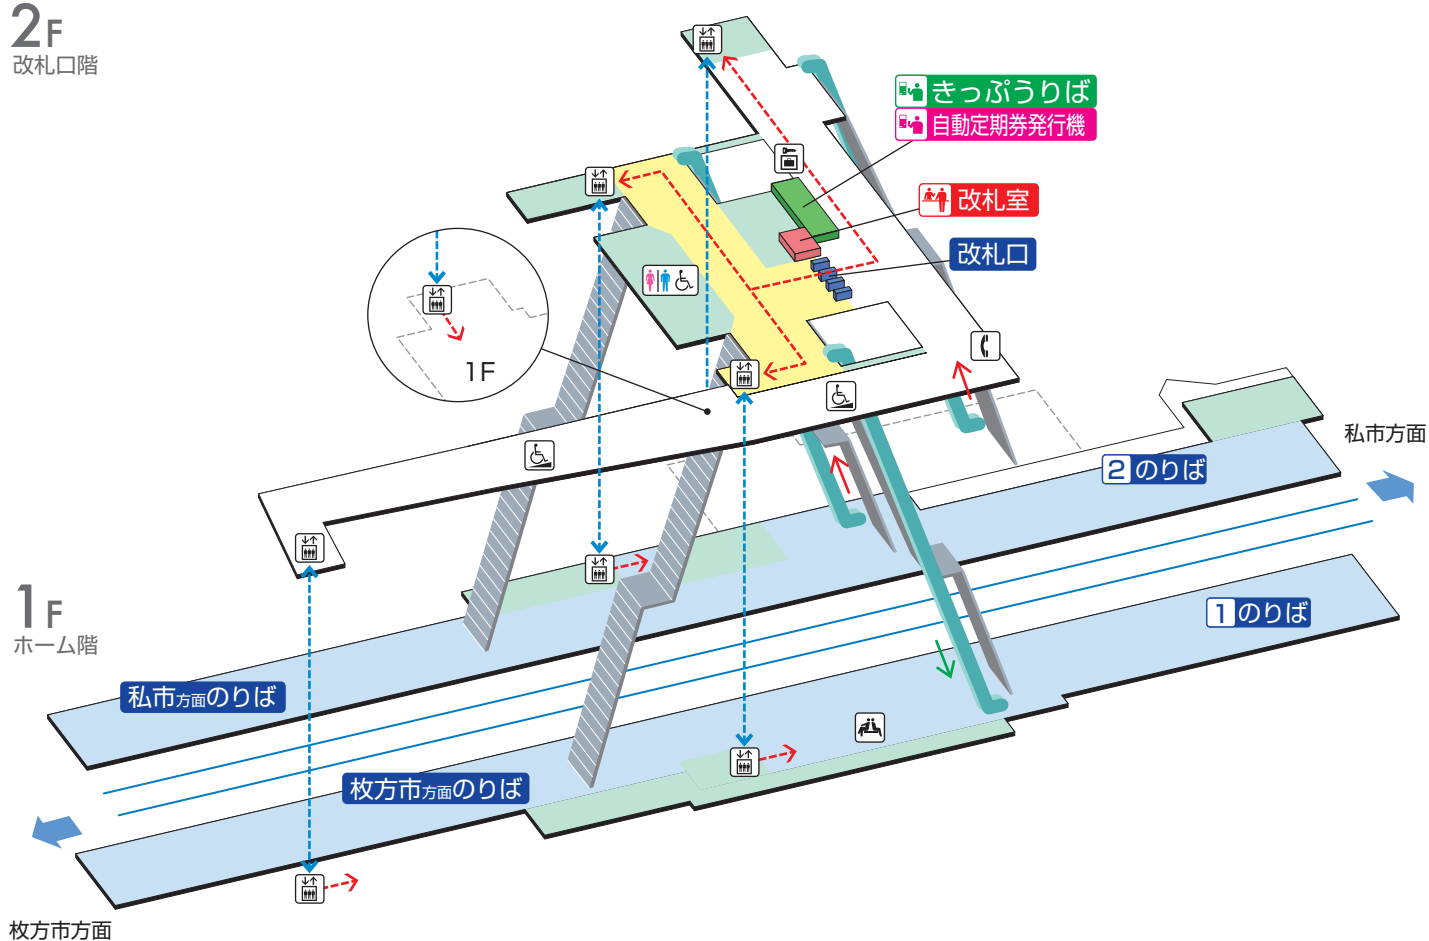

交野市駅 / Katanoshi

2F
改札口階

1F
ホーム階

	階段		改札内・コンコース		通路		エレベーター経路
	エスカレーター		ホーム		施設		バリアフリー経路
	改札口		スロープ		電話		
	エレベーター		待合室		コインロッカー		
	車いす利用可能トイレ						

2008.10.19現在