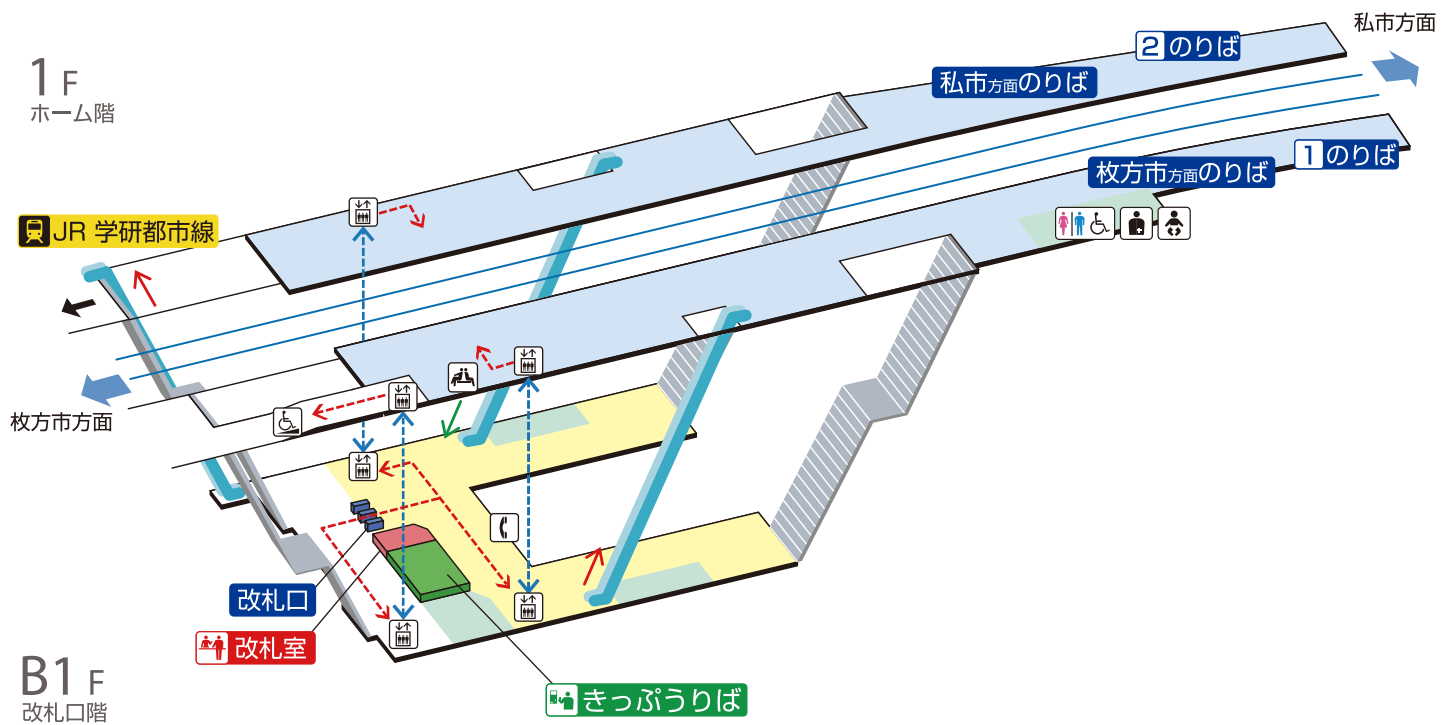

河内森駅 / Kawachimori

| | | | | | | | |
|--|------------|--|---------------|--|-----|--|----------|
| | 階段 | | 改札内・コンコース | | 通路 | | エレベーター経路 |
| | エスカレーター | | ホーム | | 施設 | | バリアフリー経路 |
| | 改札口 | | スロープ | | 電話 | | |
| | エレベーター | | ベビーキープ・ベビーシート | | 待合室 | | |
| | 車いす利用可能トイレ | | オストメイト | | | | |