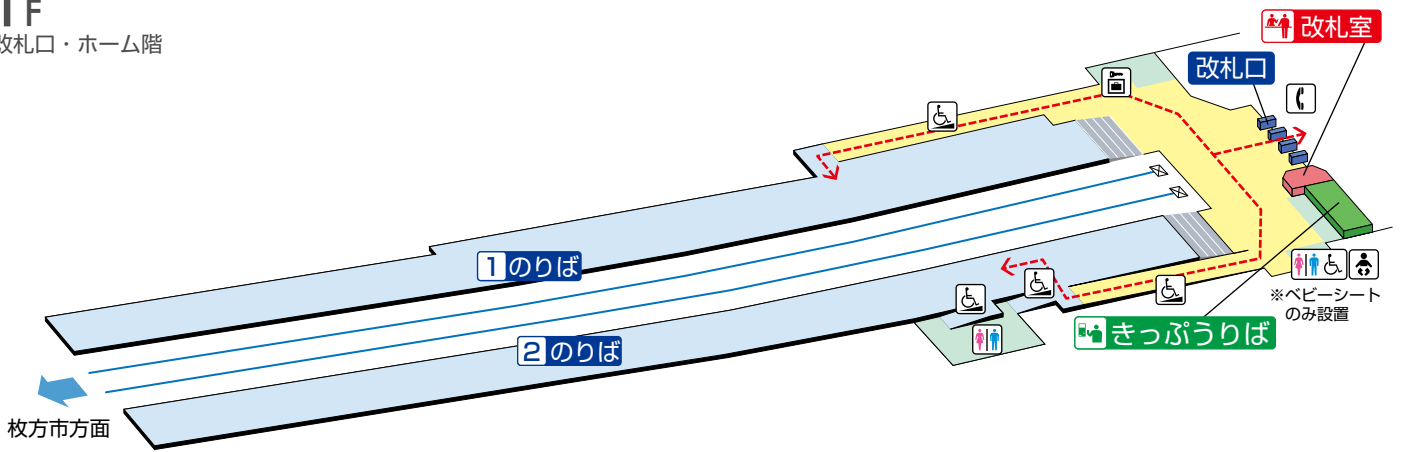

私市駅 / Kisaichi

1F
改札口・ホーム階

	階段		改札内・コンコース		通路		バリアフリー経路
	改札口		ホーム		施設		
	トイレ		スロープ		電話		
	車いす利用可能トイレ		ベビーキープ・ベビーシート		コインロッカー		

2008.10.19現在