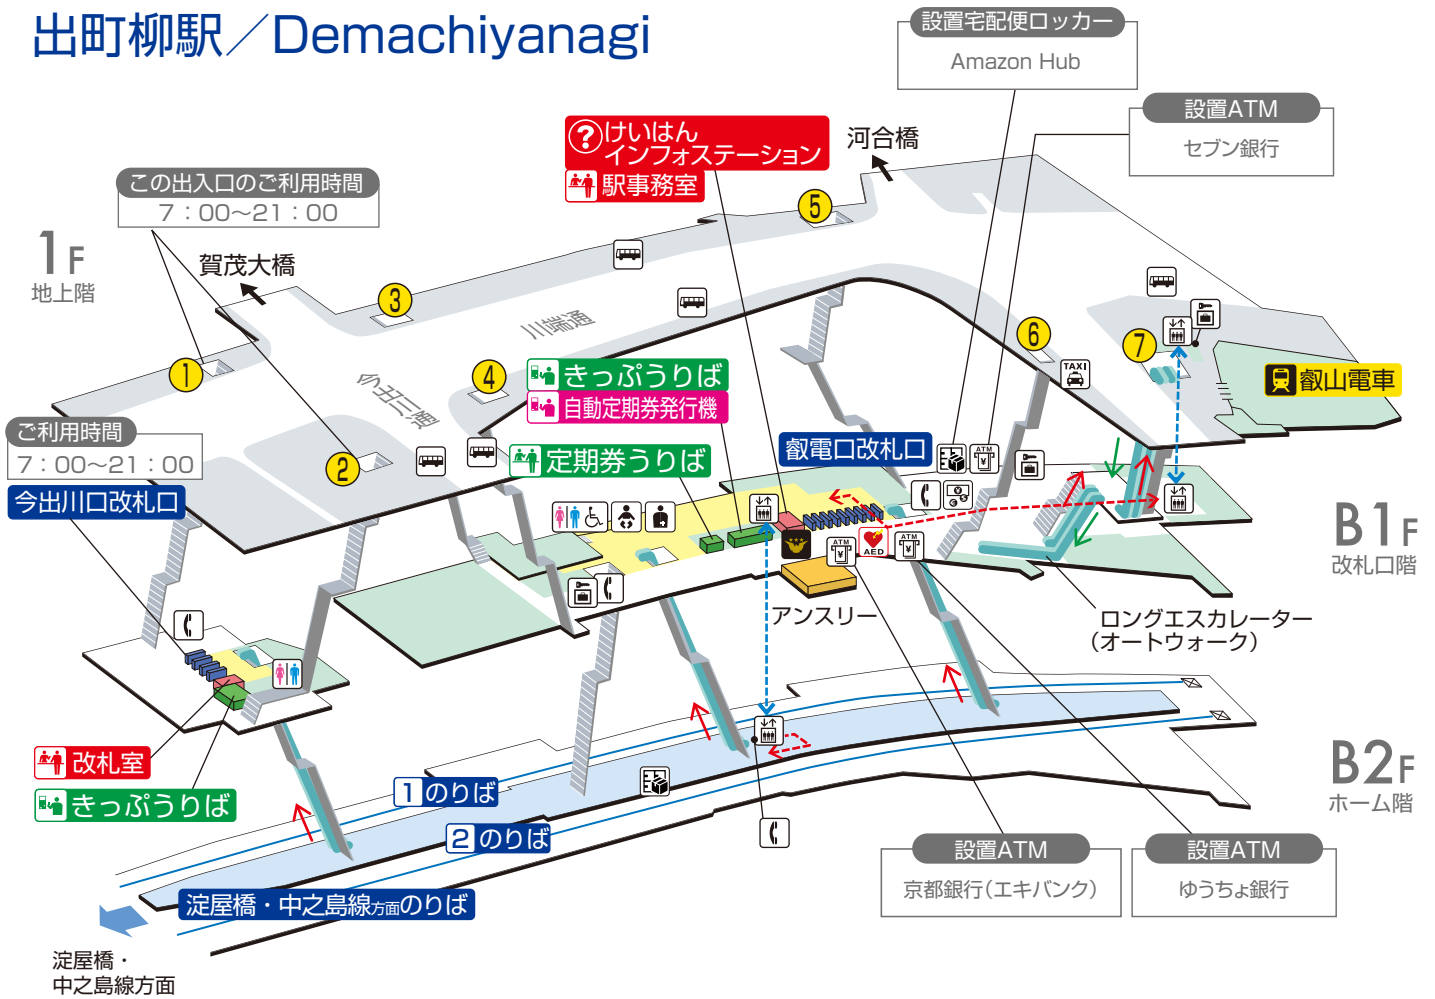

出町柳駅 / Demachiyanagi

	階 段		改札内・コンコース		通 路		エレベーター経路
	エスカレーター		ホ ーム		施 設		バリアフリー経路
	改札口		スロープ		電 話		タクシーのりば
	エレベーター		ベビーキープ・ ベビーシート		コ ー ン ロ ッ カ ー		バスのりば
	ト イ レ		オストメイト		宅 配 便 ロ ッ カ ー		出入口番号
	車いす利用可能トイレ		外 貨 両 替 機		A T M		プレミアムカー券/ ライナー券うりば
	AED (自動体外式除細動器)						

2020.7.1現在