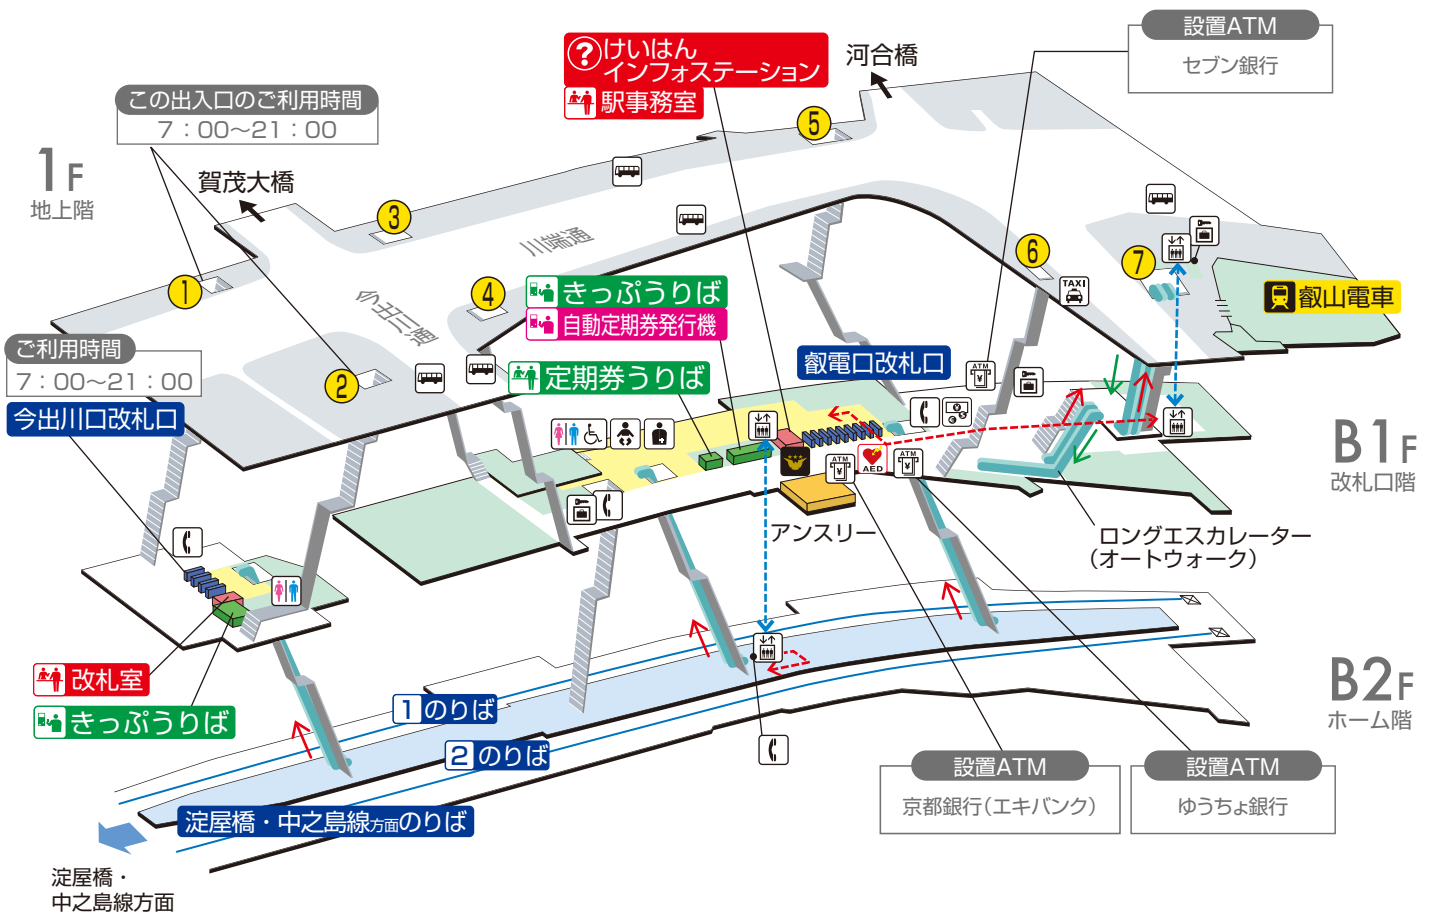

出町柳駅 / Demachiyanagi

	階 段		改札内・コンコース		通 路		エレベーター経路
	エスカレーター		ホ ーム		施 設		バリアフリー経路
	改札口		スロープ		電 話		タクシーのりば
	エレベーター		ベビーキープ・ ベビーシート		コ ー ン ロ ッ カ ー		バスのりば
	ト イ レ		オストメイト		A T M		出入口番号
	車いす利用可能トイレ		AED (自動体外式除細動器)		外 貨 両 替 機		プレミアムカー券/ ライナー券うりば

2017.12.25現在