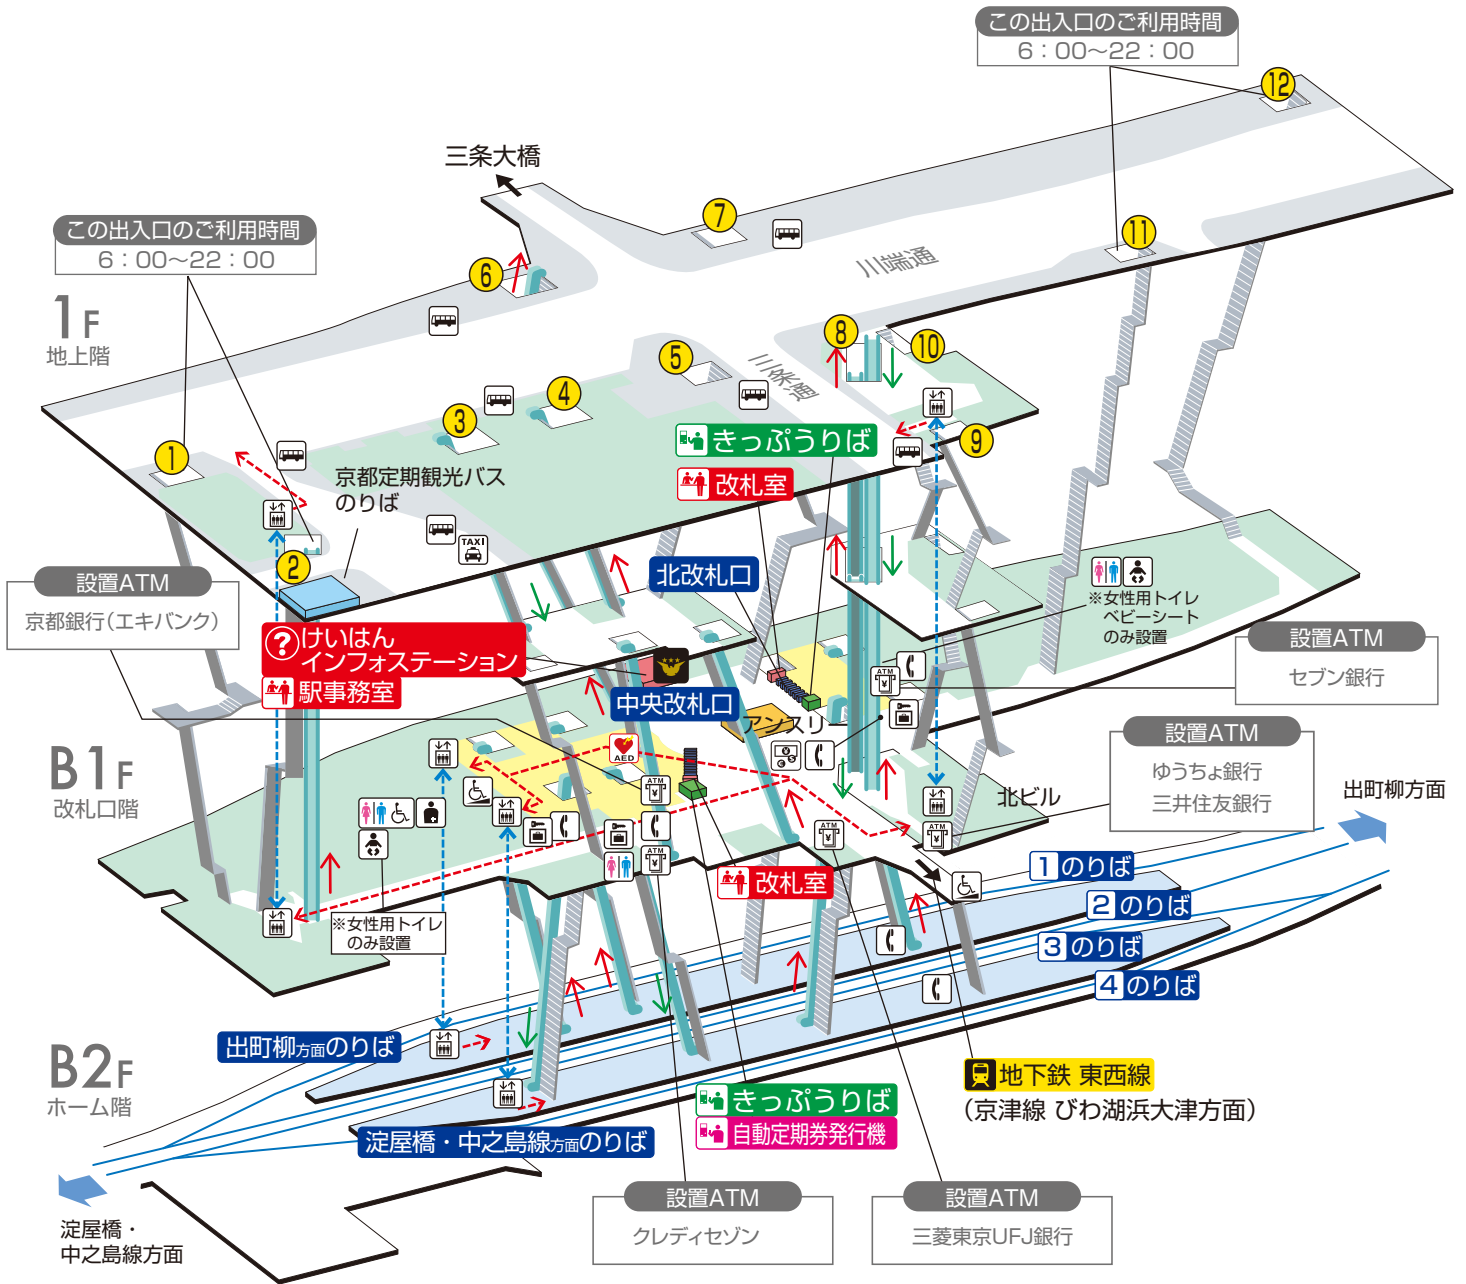

三条駅 / Sanjo

階 段	改札内・コンコース	通路	エレベーター経路
エスカレーター	ホーム	施設	バリアフリー経路
改札口	スロープ	電話	タクシーのりば
エレベーター	ベビーキープ・ベビーシート	コインロッカー	バスのりば
トイレ	オストメイト	ATM	出入口番号
車いす利用可能トイレ	AED (自動体外式除細動器)	外貨両替機	プレミアムカー券／ライナー券うりば

2018.4.1現在