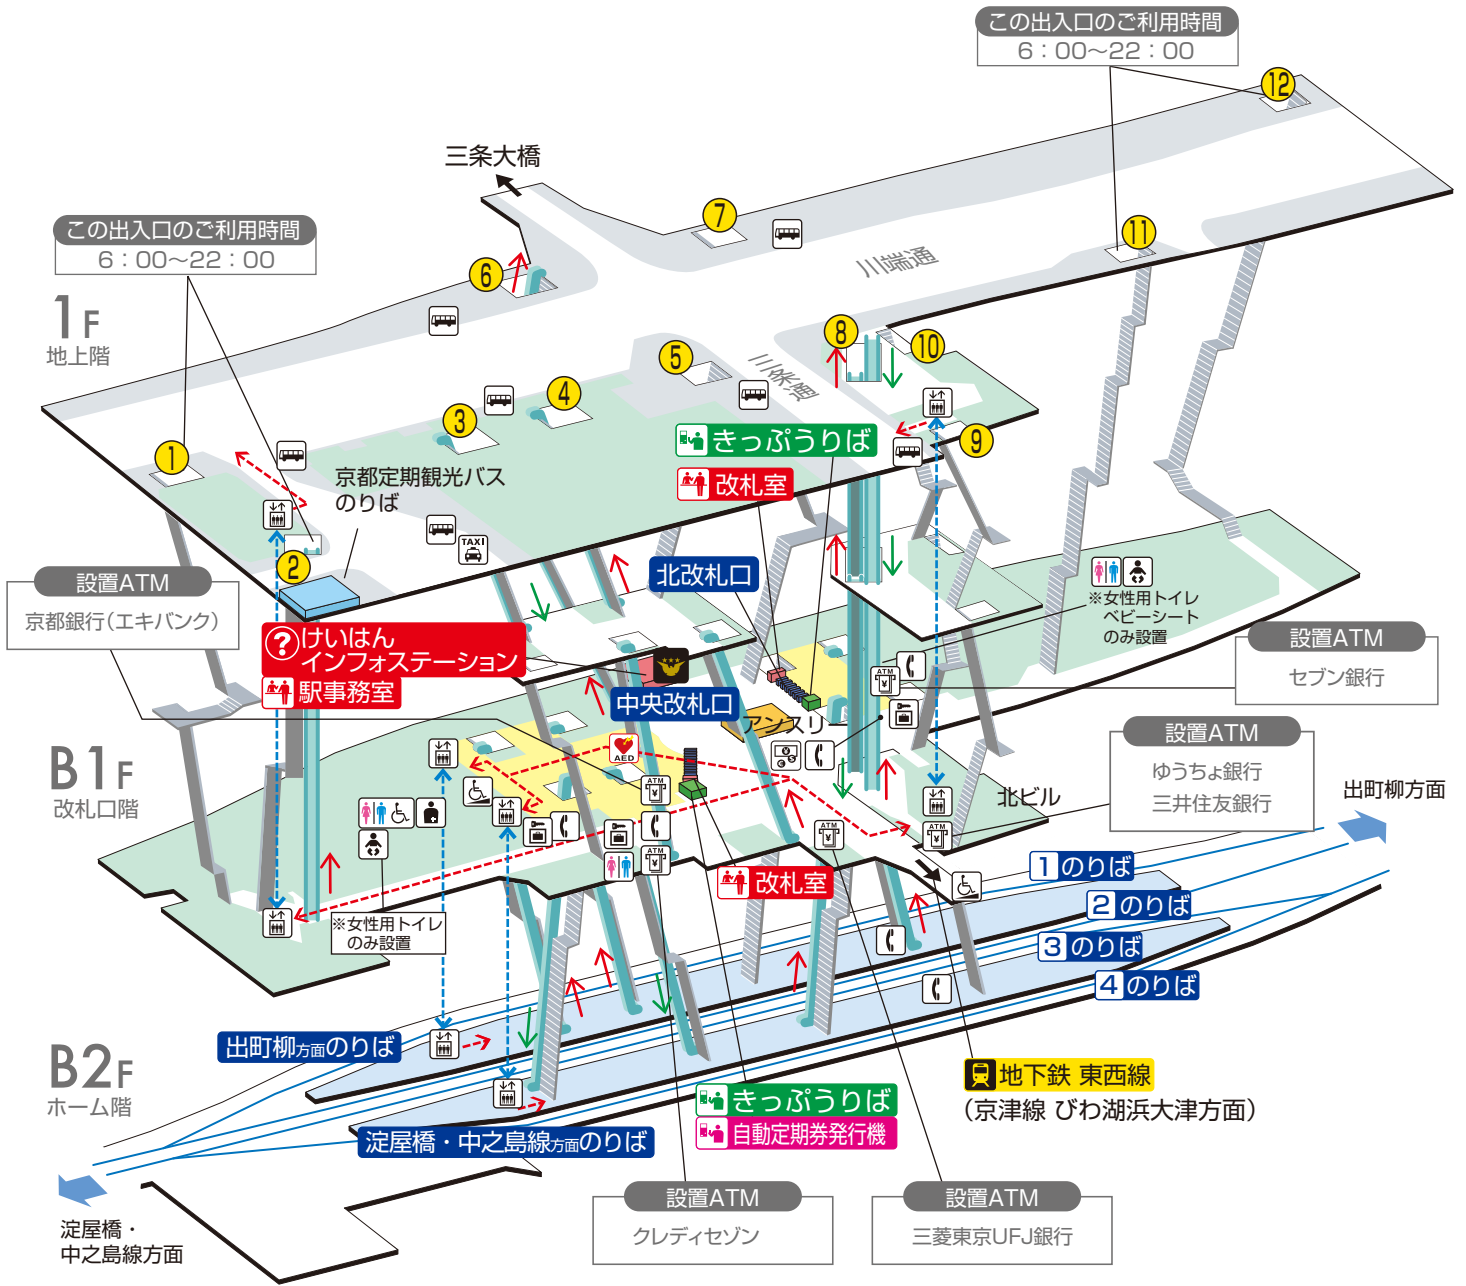

三条駅 / Sanjo

	階 段		改札内・コンコース		通 路		エレベーター経路
	エスカレーター		ホーム		施 設		バリアフリー経路
	改札口		スロープ		電 話		タクシーのりば
	エレベーター		ベビーキープ・ベビーシート		コインロッカー		バスのりば
	トイレ		オストメイト		ATM		出入口番号
	車いす利用可能トイレ		AED (自動体外式除細動器)		外貨両替機		プレミアムカー券/ ライナー券うりば