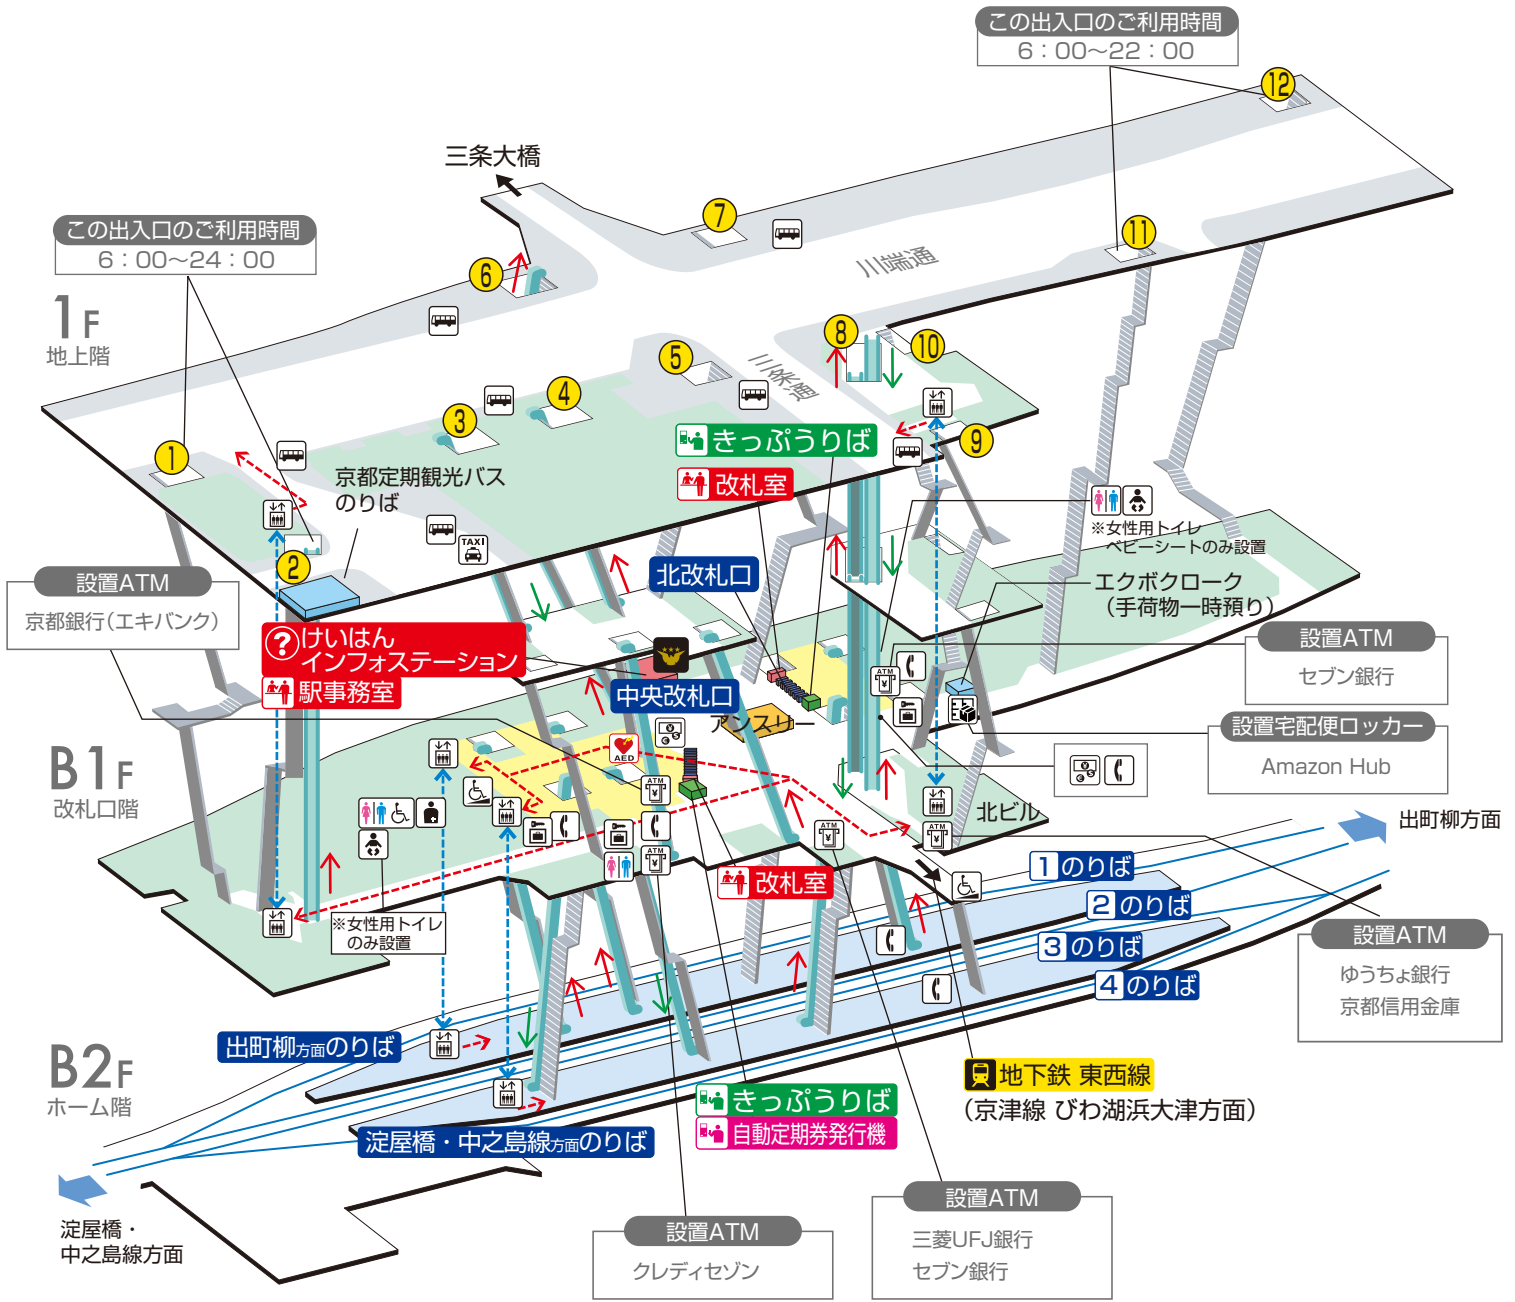

三条駅 / Sanjo

	階 段		改札内・コンコース		通路		エレベーター経路
	エスカレーター		ホーム		施設		バリアフリー経路
	改札口		スロープ		電話		ATM
	エレベーター		ベビーキープ・ベビーシート		コインロッカー		タクシーのりば
	トイレ		オストメイト		宅配便ロッカー		バスのりば
	車いす利用可能トイレ		AED (自動体外式除細動器)		外貨両替機		プレミアムカー券/ ライナー券うりば
	出入口番号						

2020.7.9 現在