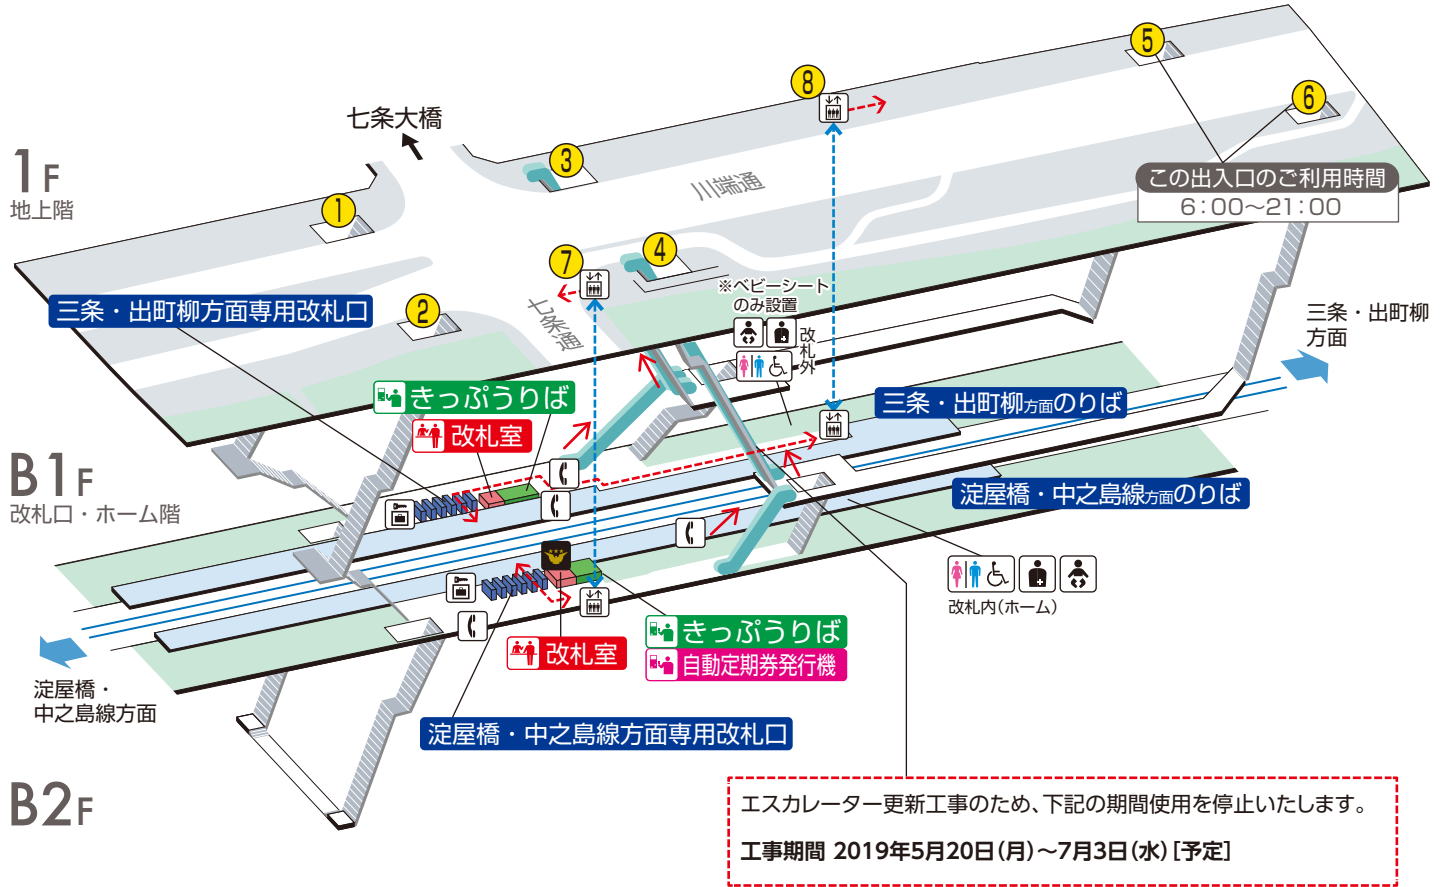

七条駅 / Shichijo

	階段		改札内・コンコース		通路		エレベーター経路
	エスカレーター		ホーム		施設		バリアフリー経路
	改札口		ベビーキープ・ベビーシート		電話		プレミアムカー券／ライナー券うりば
	エレベーター		オストメイト		コインロッカー		
	車いす利用可能トイレ		出入口番号				

2019.3.22現在