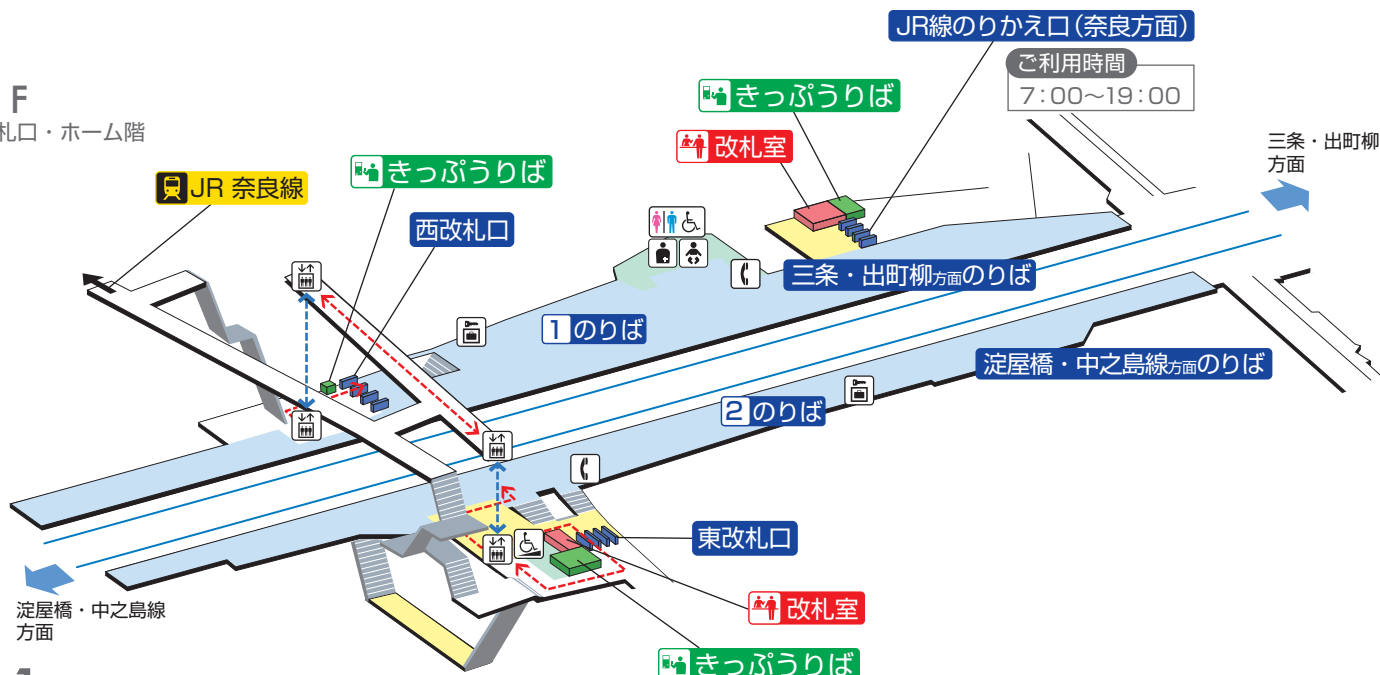

東福寺駅 / Tofukuji

1F
改札口・ホーム階

B1F
地下通路

	階段		改札内・コンコース		通路		エレベーター経路
	改札口		ホーム		施設		バリアフリー経路
	エレベーター		スロープ		電話		
	車いす利用可能トイレ		ベビーキープ・ベビーシート		コインロッカー		
			オストメイト				

2012.5.30現在