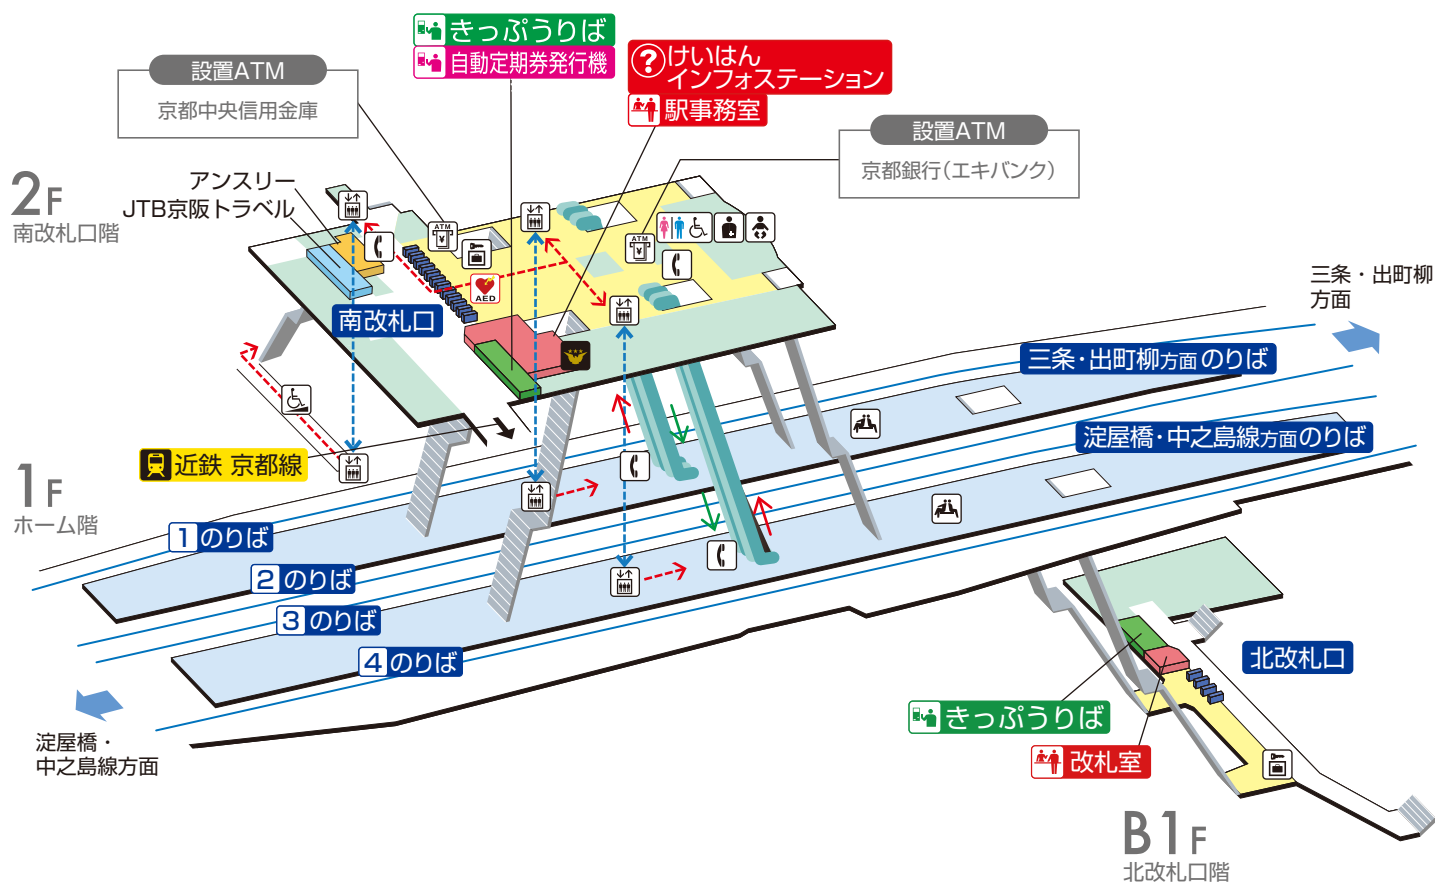

丹波橋駅 / Tambabashi

北改札トイレは2019年6月21日(金)をもって廃止いたしました。

	階段		改札内・コンコース		通路		エレベーター経路
	エスカレーター		ホーム		施設		バリアフリー経路
	改札口		スロープ		電話		AED (自動体外式除細動器)
	エレベーター		待合室		コインロッカー		プレミアムカー券 / ライナー券うりば
	車いす利用可能トイレ		ベビーキープ・ベビーシート		ATM		
	オストメイト						