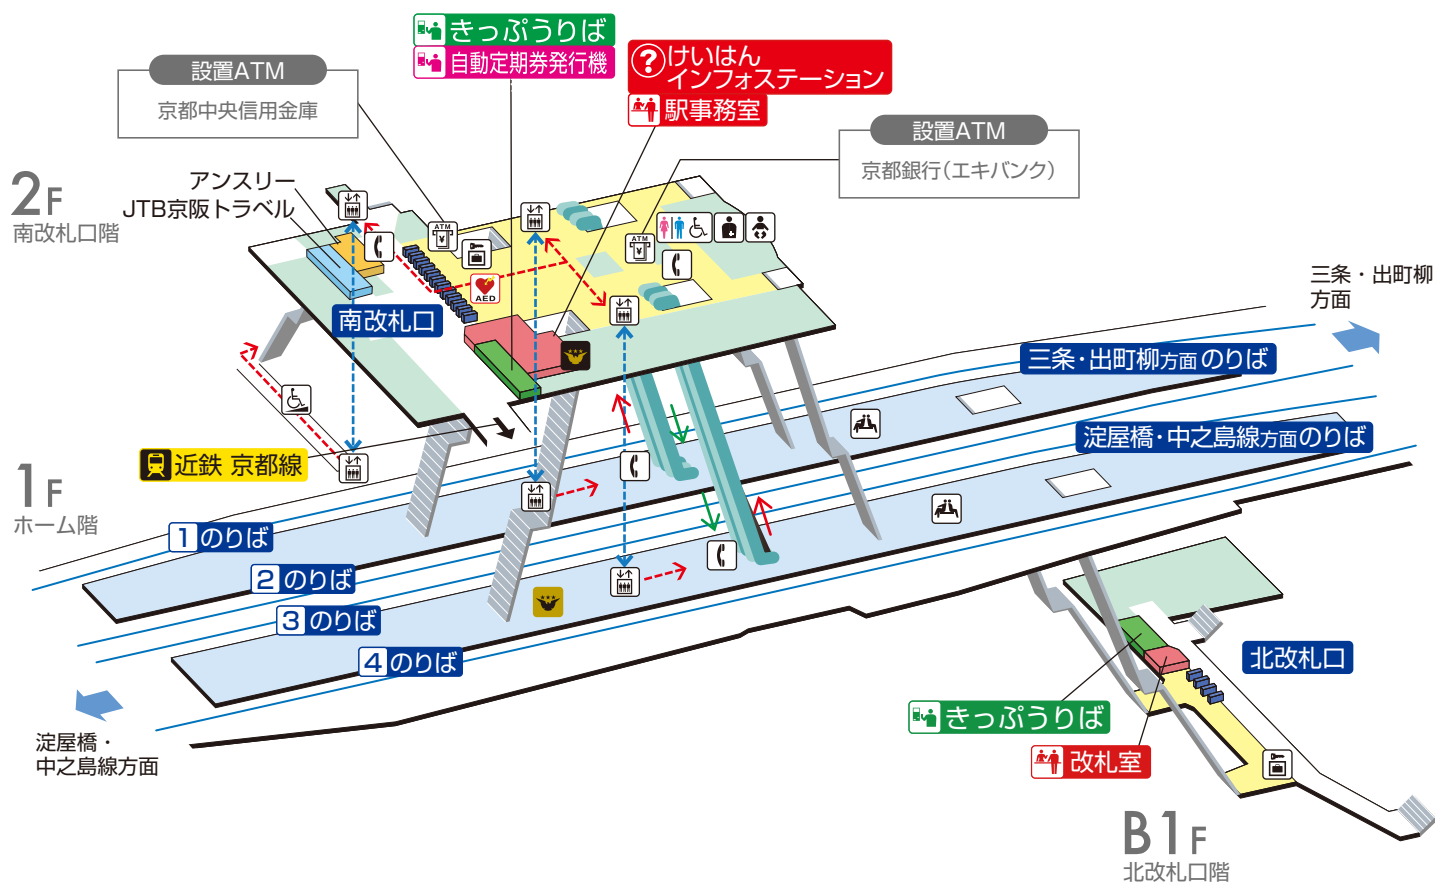

丹波橋駅 / Tambabashi

	階段		改札内・コンコース		通路		エレベーター経路
	エスカレーター		ホーム		施設		バリアフリー経路
	改札口		スロープ		電話		AED (自動体外式除細動器)
	エレベーター		待合室		コインロッカー		
	車いす利用可能トイレ		ベビーキープ・ベビーシート		ATM		
	オストメイト		プレミアムカー券／ライナー券うりば		プレミアムカー券・ライナー券 キャッシュレス券売機		