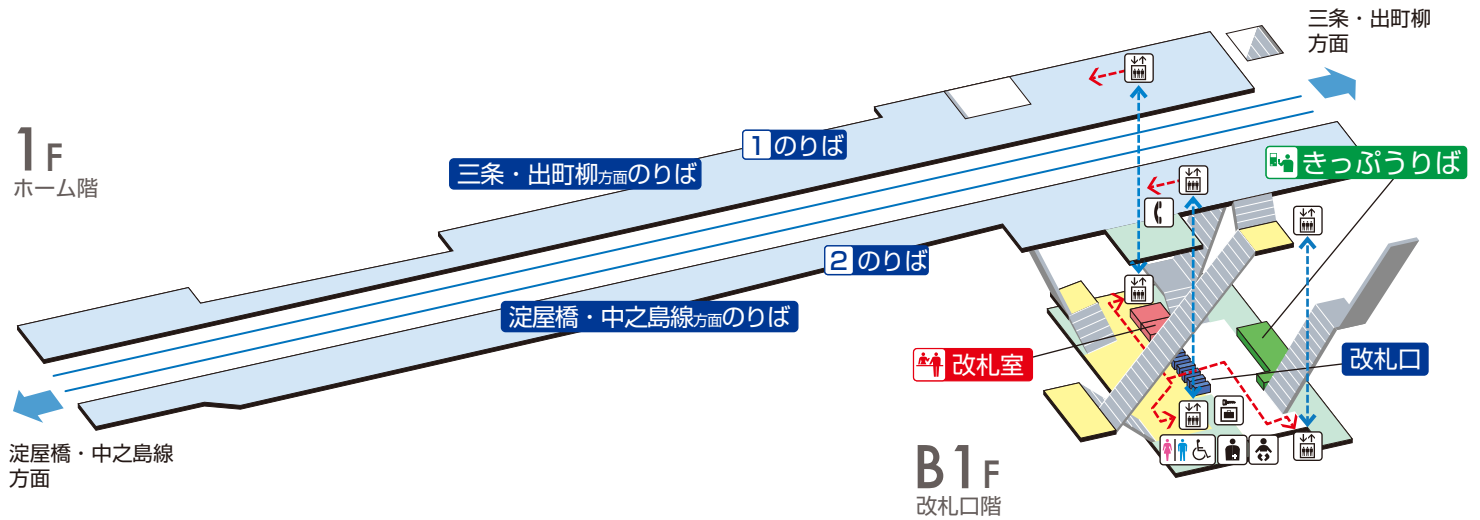

# 伏見桃山駅 / Fushimi-momoyama

	階段		改札内・コンコース		通路		エレベーター経路
	改札口		ホーム		施設		バリアフリー経路
	エレベーター		ベビーキープ・ベビーシート		電話		
	車いす利用可能トイレ		オストメイト		コインロッカー		

2021.3.1現在