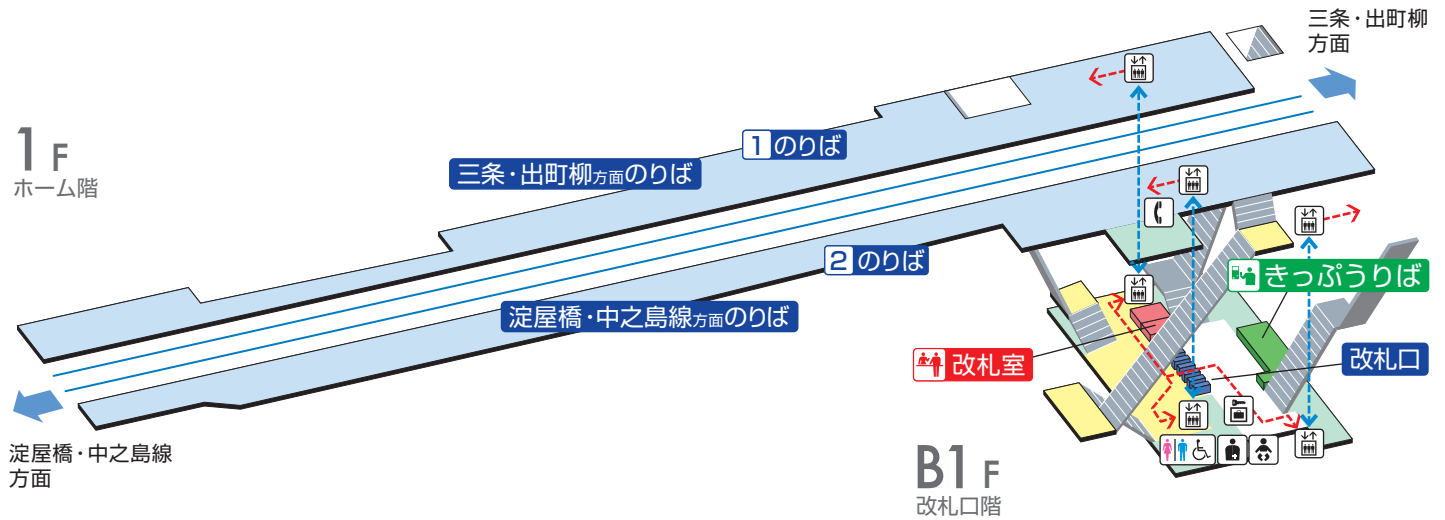

伏見桃山駅 / Fushimi-momoyama

	階段		改札内・コンコース		通路		エレベーター経路
	改札口		ホーム		施設		バリアフリー経路
	エレベーター		ベビーキープ・ベビーシート		電話		
	車いす利用可能トイレ		オストメイト		コインロッカー		

2008.10.19現在