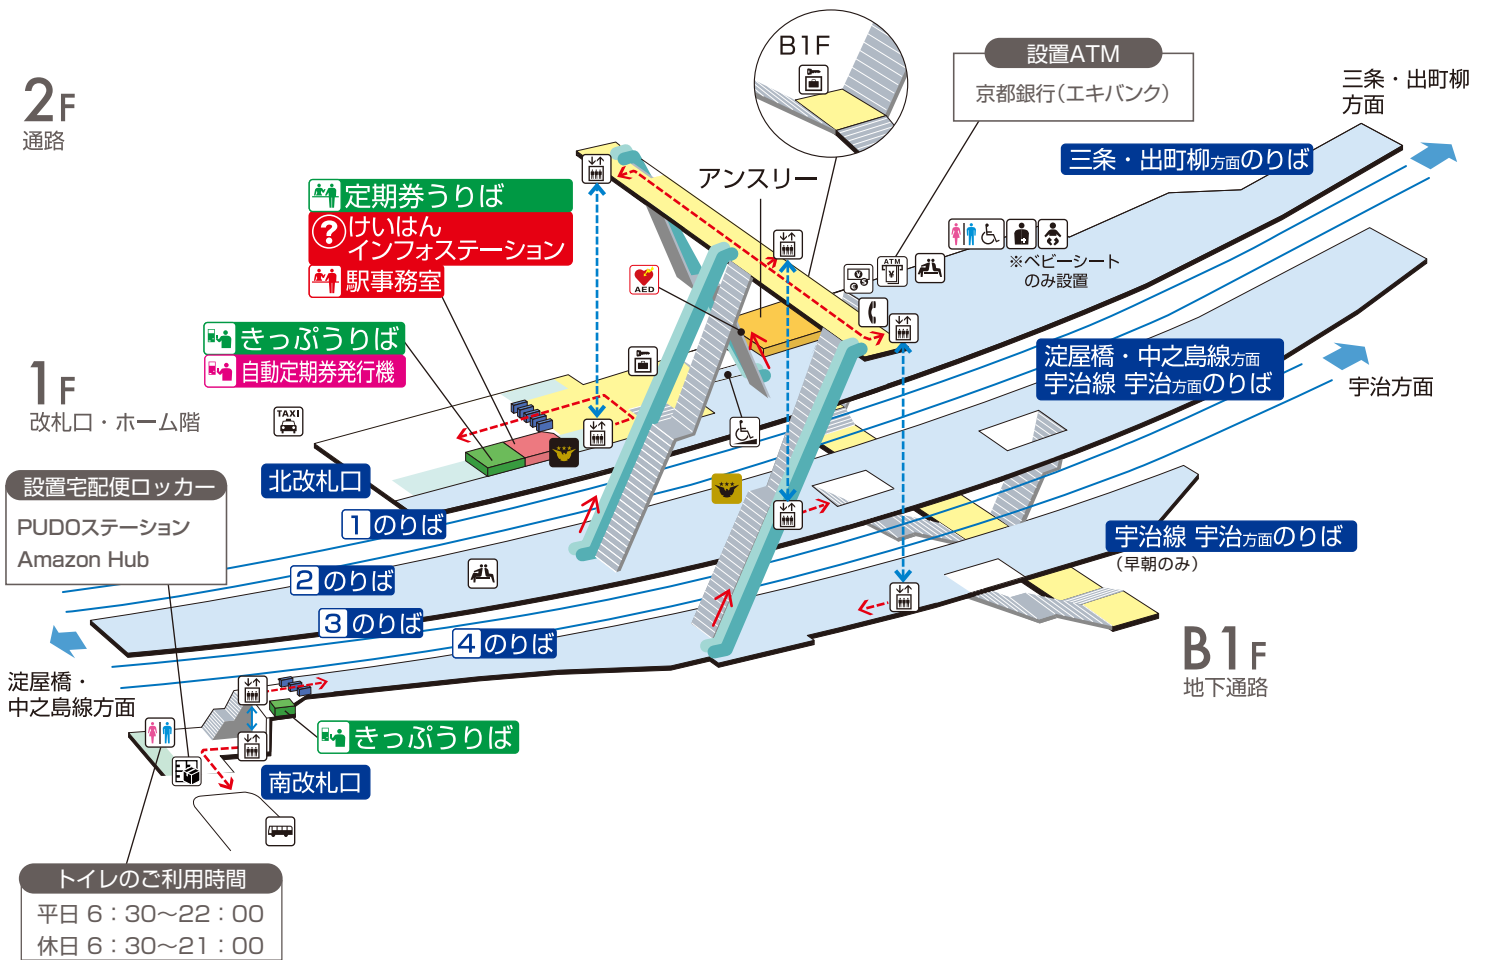

中書島駅 / Chushojima

	階 段		改札内・コンコース		通 路		エレベーター経路
	エスカレーター		ホーム		施 設		バリアフリー経路
	改札口		待合室		電 話		タクシーのりば
	エレベーター		ベビーキープ・ ベビーシート		コインロッカー		バスのりば
	スロープ		オストメイト		宅配便ロッカー		AED (自動体外式除細動器)
	トイレ		ATM		外貨両替機		プレミアムカー券・ライナー券 キャッシュレス券売機
	車いす利用可能トイレ		プレミアムカー券/ ライナー券うりば				

2021.1.31現在