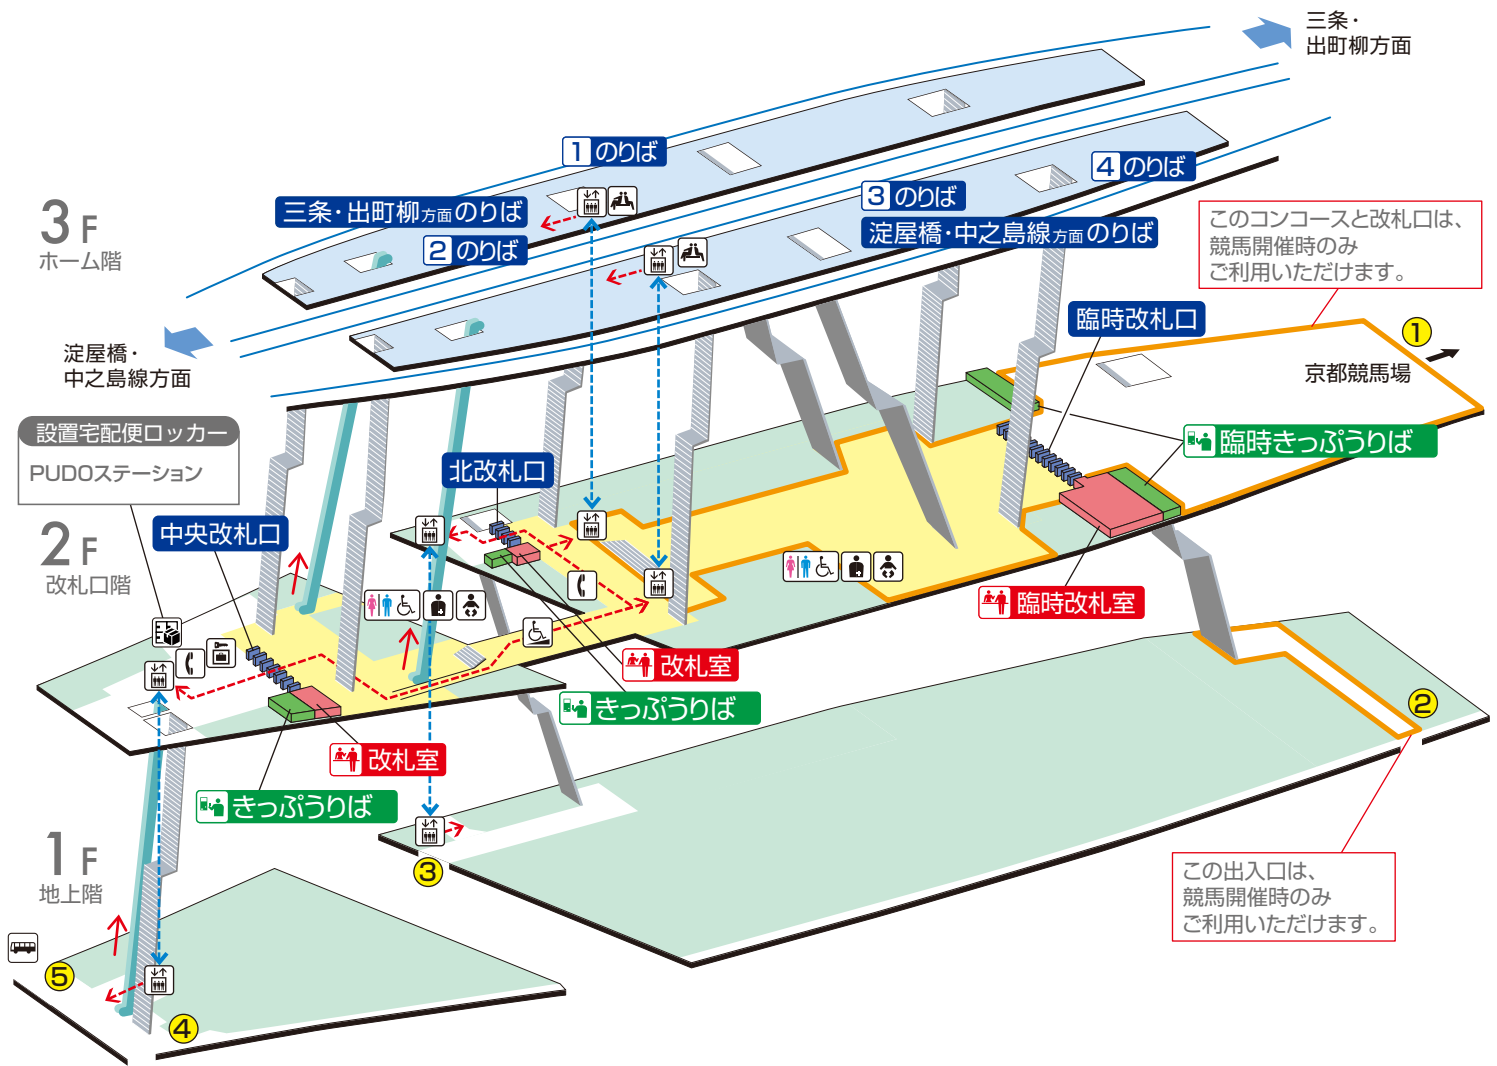

# 淀駅 / Yodo

階 段	改札内・コンコース	通 路	エレベーター経路
エスカレーター	ホーム	施 設	バリアフリー経路
改札口	スロープ	電 話	バスのりば
エレベーター	待合室	コインロッカー	① 出入口番号
車いす利用可能トイレ	ベビーキープ・ベビーシート	宅配便ロッカー	
	オストメイト		

2021.1.29現在