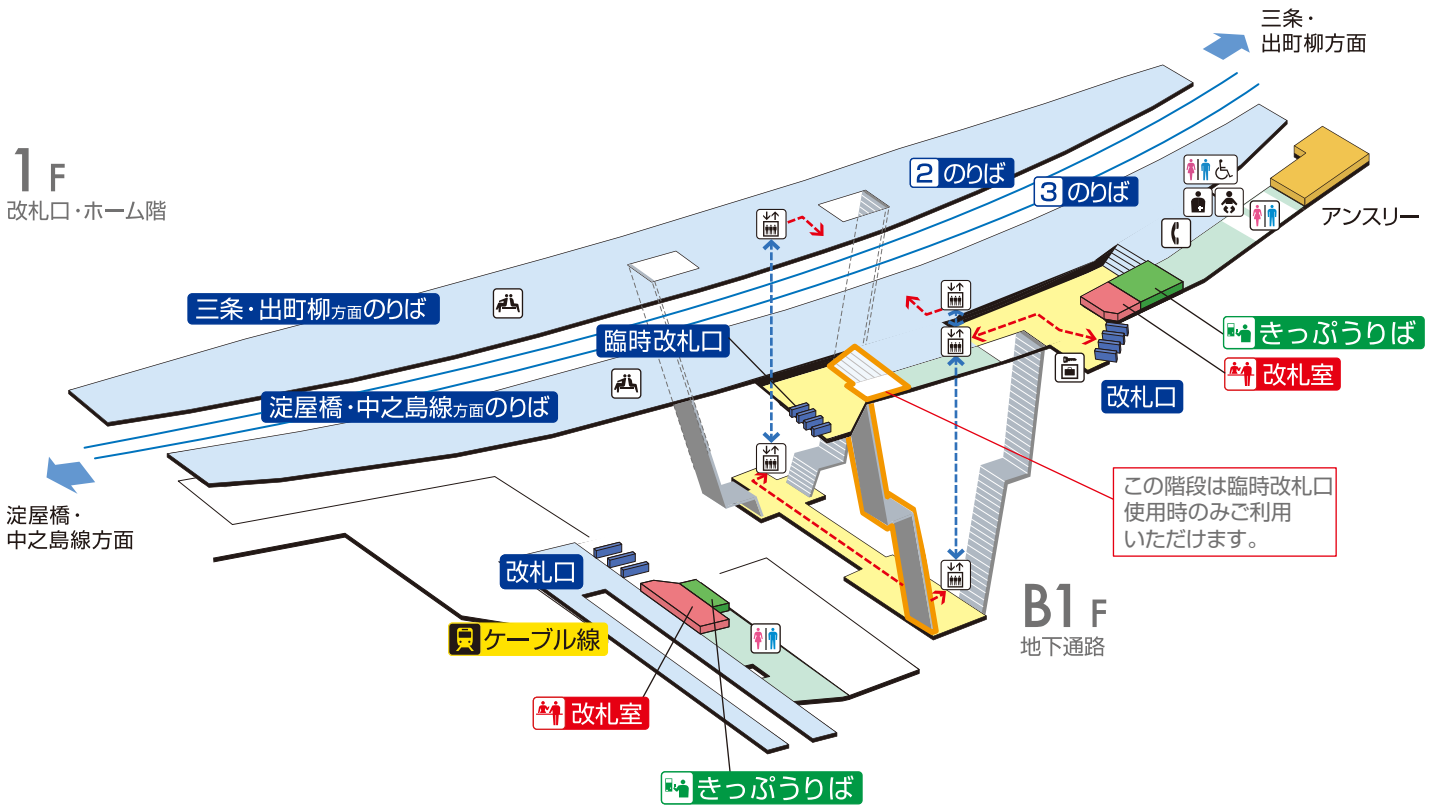

# 八幡市駅 / Yawatashi

1F  
改札口・ホーム階

	階段		改札内・コンコース		通路		エレベーター経路
	改札口		ホーム		施設		バリアフリー経路
	エレベーター		ベビーキープ・ ベビーシート		電話		
	トイレ		オストメイト		コインロッカー		
	車いす利用可能トイレ		待合室				

2019.5.27 現在