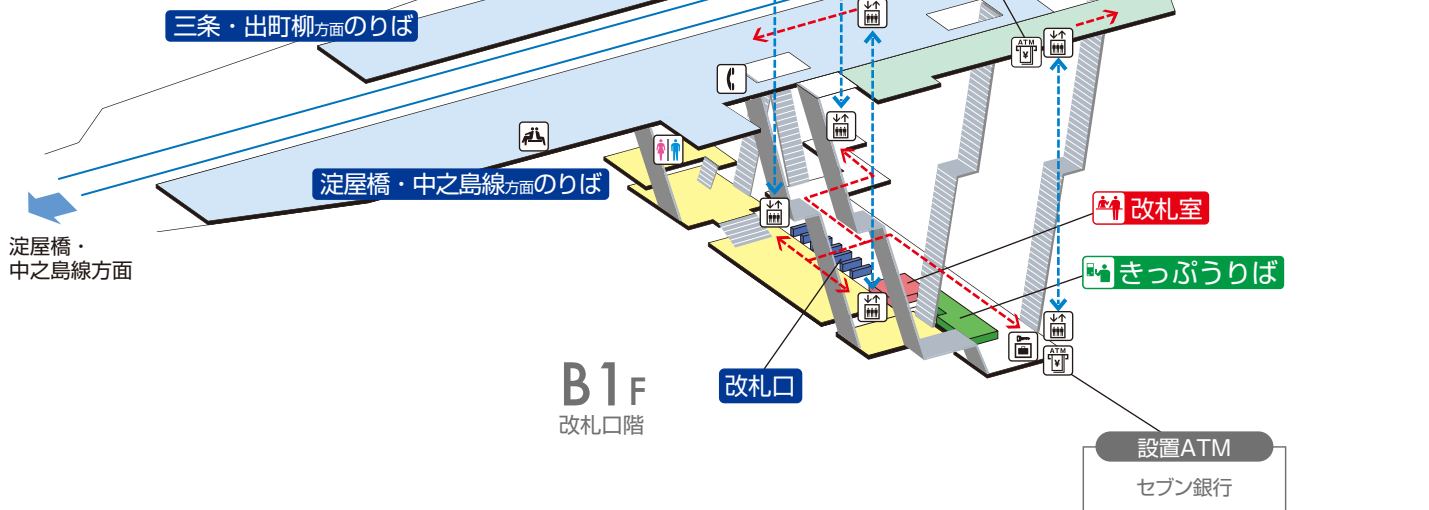

牧野駅 / Makino

1F
ホーム階

	階段		改札内・コンコース		通路		エレベーター経路
	改札口		ホーム		施設		バリアフリー経路
	エレベーター		待合室		電話		ATM
	トイレ		ベビーキープ・ベビーシート		コインロッカー		
	車いす利用可能トイレ		オストメイト		宅配便ロッカー		

2020.10.01現在