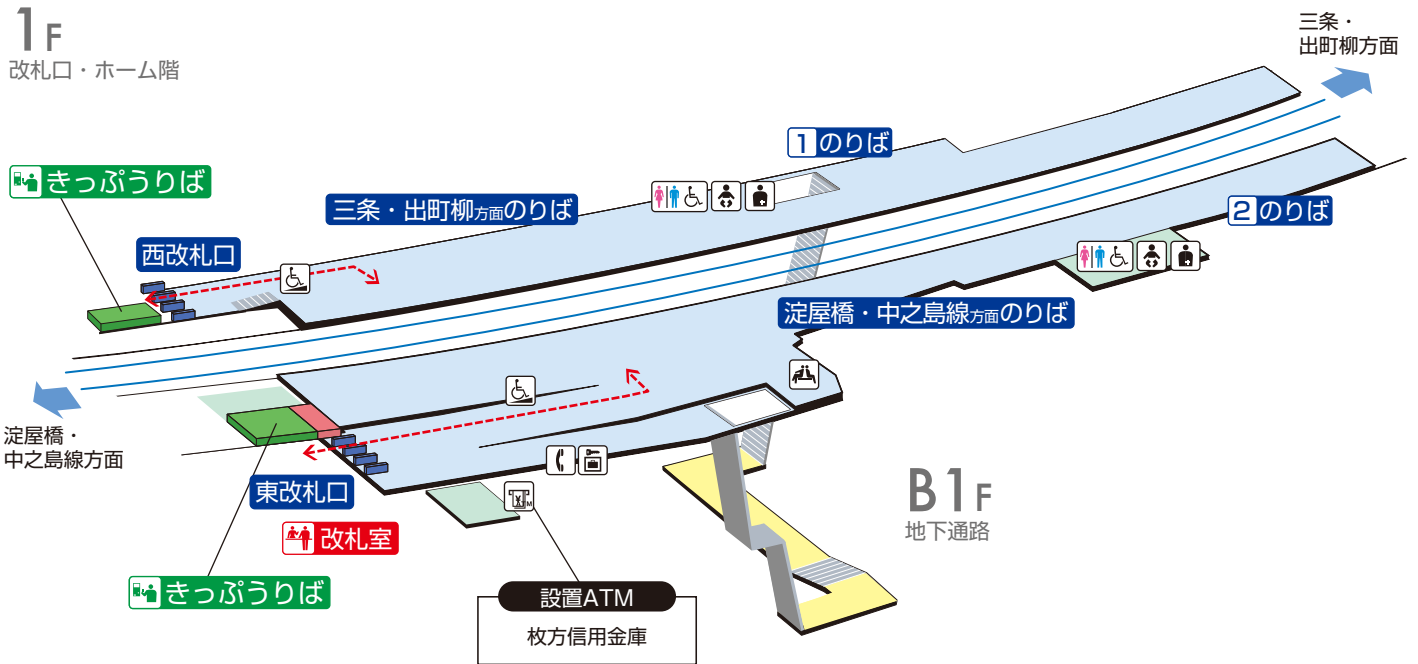

御殿山駅 / Goten-yama

	階 段		改札内・コンコース		通 路		バリアフリー経路
	改札口		ホーム		施 設		スロープ
	車いす利用可能トイレ		ベビーキープ・ベビーシート		オストメイト		電 話
	ベビーキープ・ベビーシート		オストメイト		待合室		コインロッカー
	ATM		設置ATM		枚方信用金庫		

2015.5.22現在