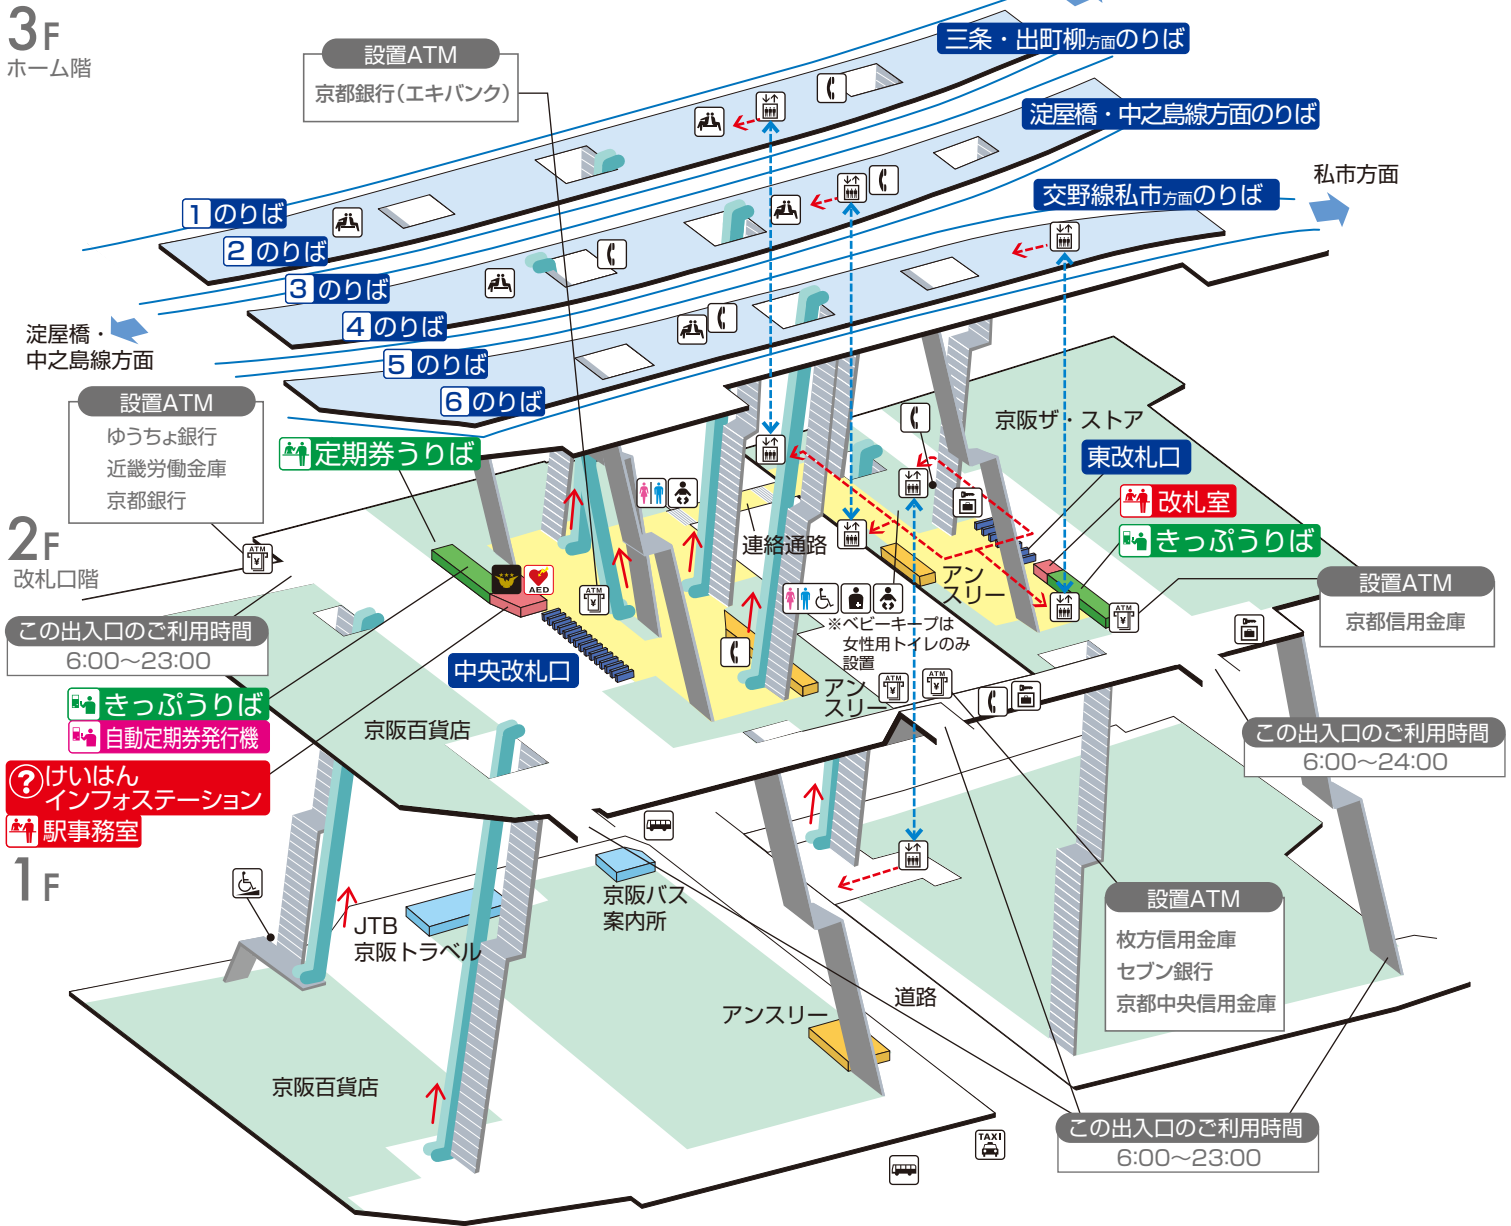

# 枚方市駅 / Hirakatashi

	階段		改札内・コンコース		通路		エレベーター経路
	エスカレーター		ホーム		施設		バリアフリー経路
	改札口		スロープ		電話		タクシーのりば
	エレベーター		待合室		コインロッカー		バスのりば
	トイレ		ベビーキープ・ベビーシート		ATM		プレミアムカー券・ライナー券うりば
	車いす利用可能トイレ		オストメイト		AED (自動体外式除細動器)		