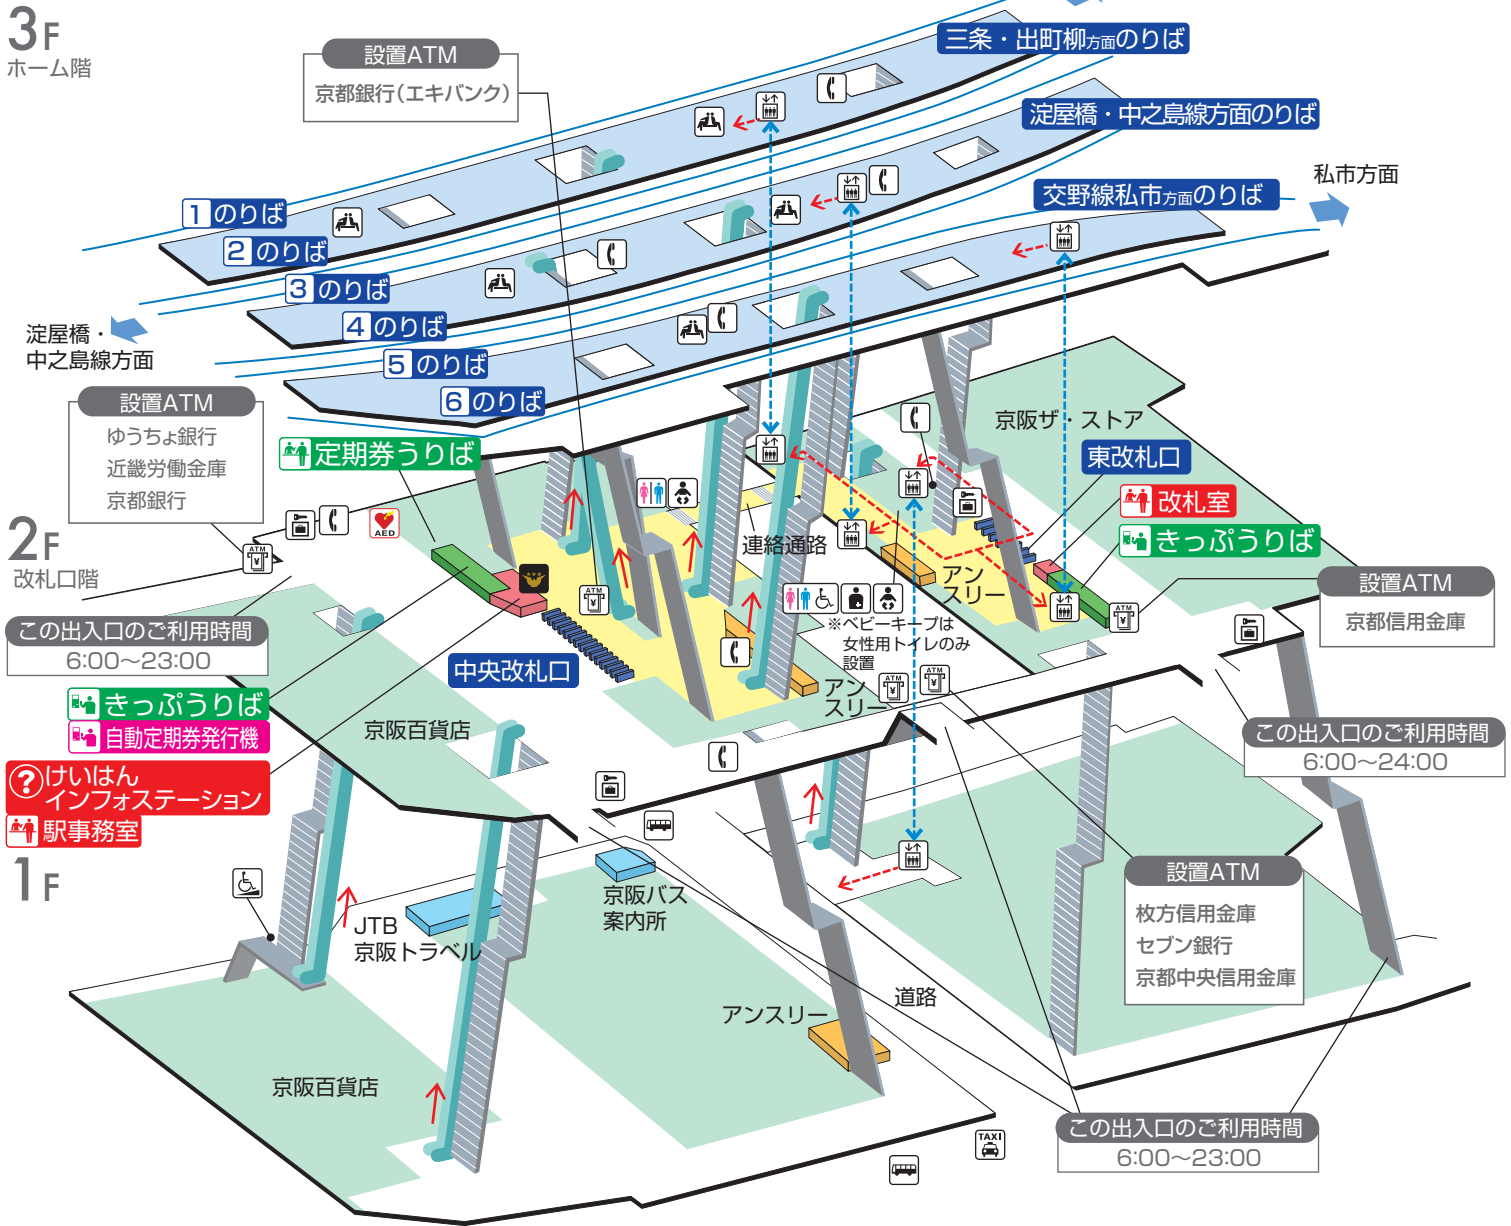

枚方市駅 / Hirakatashi

	階段		改札内・コンコース		通路		エレベーター経路
	エスカレーター		ホーム		施設		バリアフリー経路
	改札口		スロープ		電話		タクシーのりば
	エレベーター		待合室		コインロッカー		バスのりば
	トイレ		ベビーキープ・ベビーシート		ATM		プレミアムカー券・ライナー券うりば
	車いす利用可能トイレ		オストメイト		AED (自動体外式除細動器)		