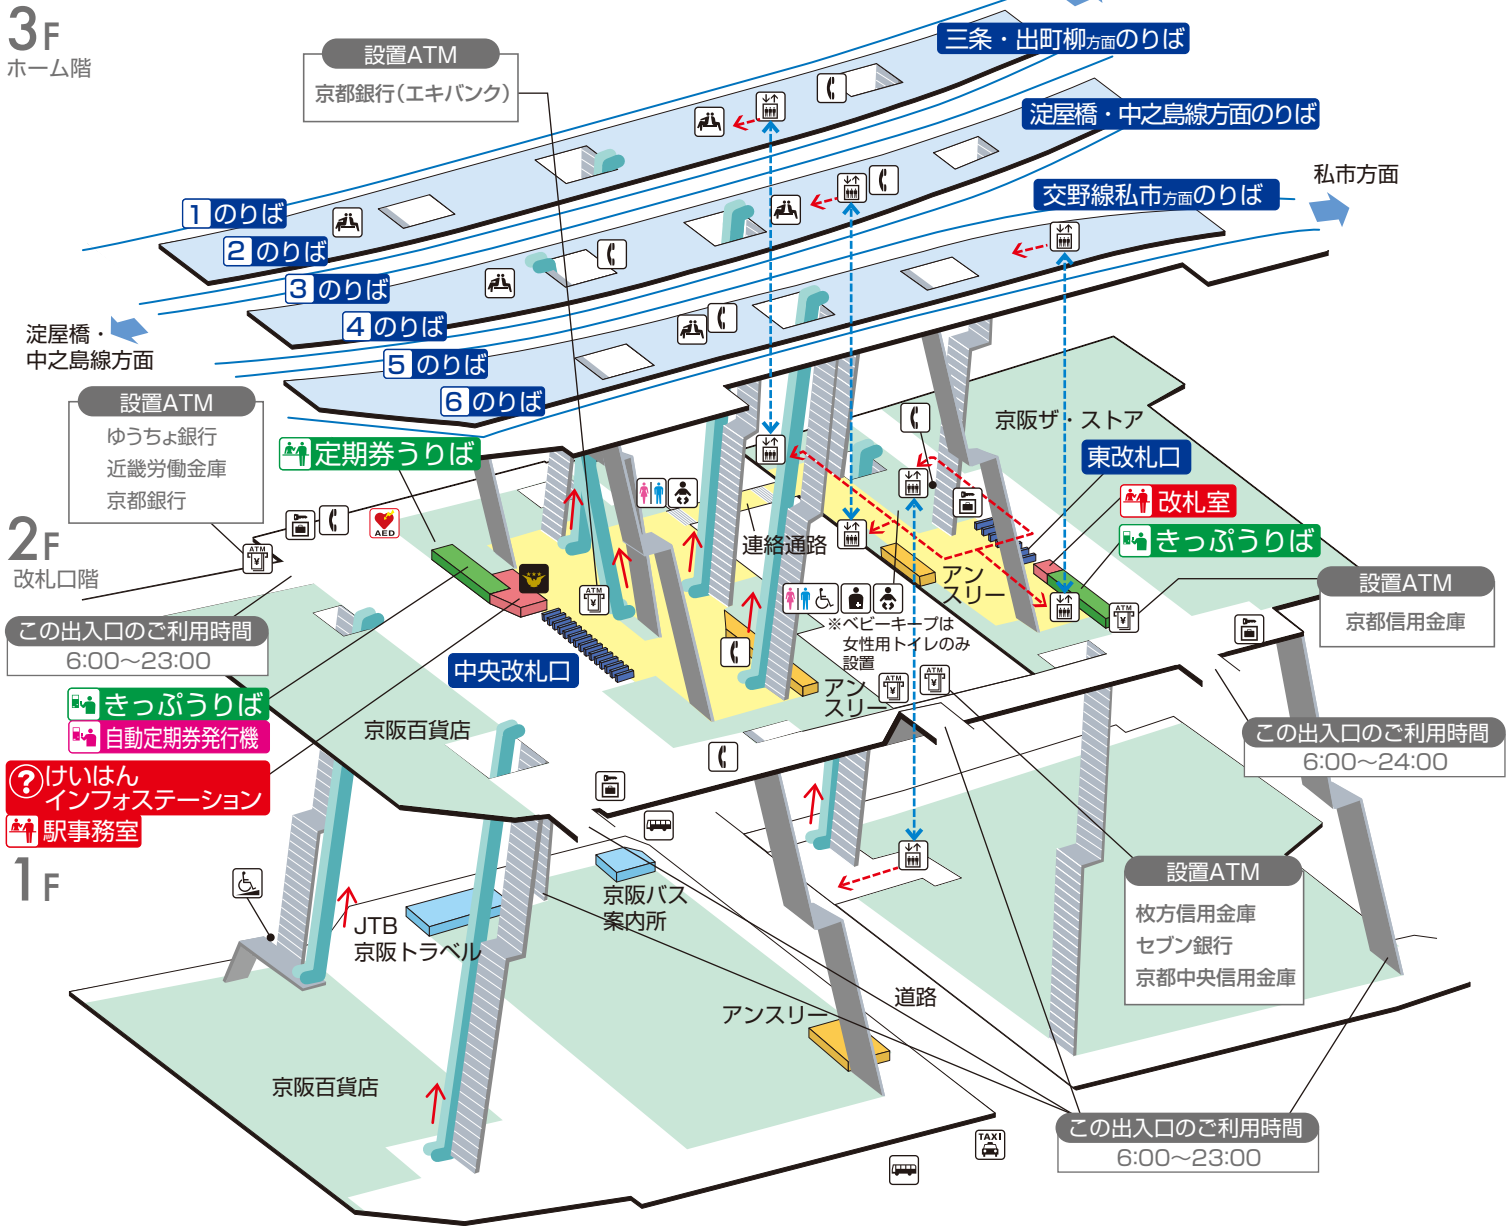

# 枚方市駅 / Hirakatashi

|  |            |  |                 |  |         |  |                   |
|--|------------|--|-----------------|--|---------|--|-------------------|
|  | 階段         |  | 改札内・コンコース       |  | 通路      |  | エレベーター経路          |
|  | エスカレーター    |  | ホーム             |  | 施設      |  | バリアフリー経路          |
|  | 改札口        |  | スロープ            |  | 電話      |  | タクシーのりば           |
|  | エレベーター     |  | 待合室             |  | コインロッカー |  | バスのりば             |
|  | トイレ        |  | ベビーキープ・ベビーシート   |  | ATM     |  | プレミアムカー券/ライナー券うりば |
|  | 車いす利用可能トイレ |  | オストメイト          |  | 駅舎ATM   |  |                   |
|  |            |  | AED (自動体外式除細動器) |  |         |  |                   |

2017.8.20現在