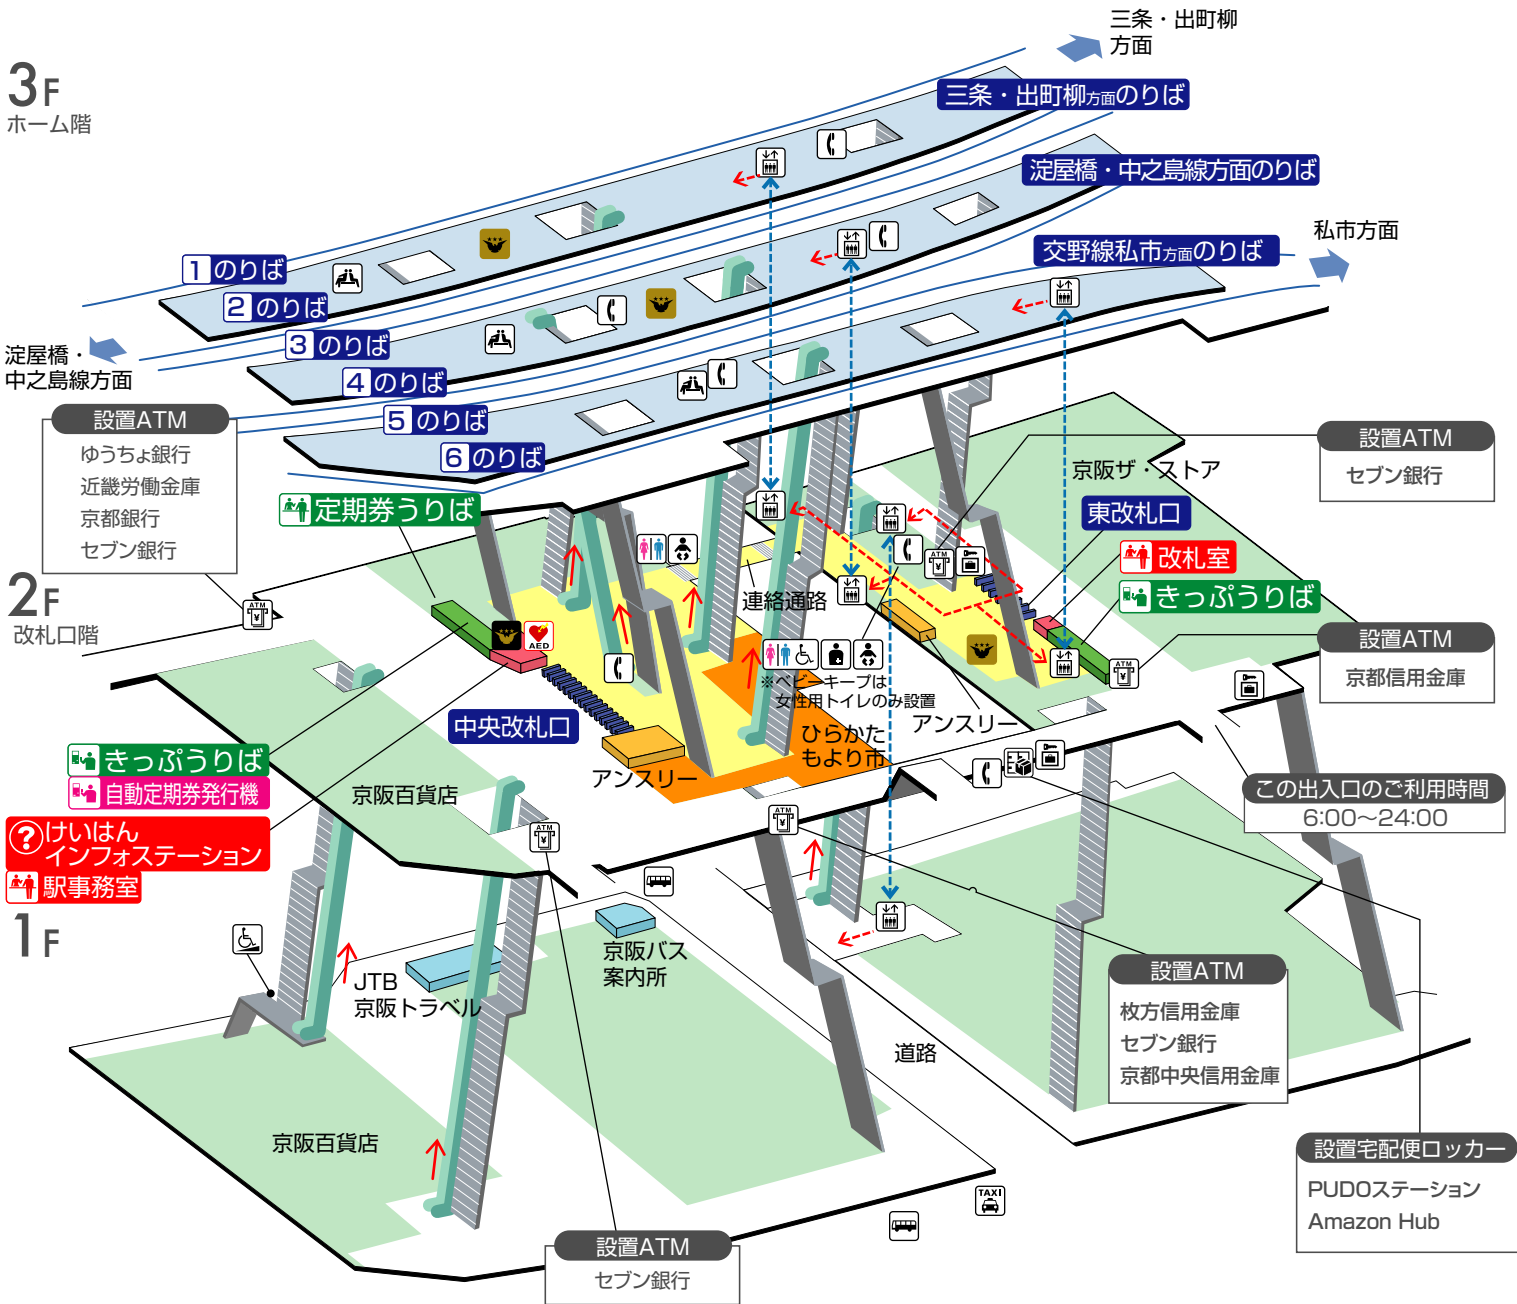

枚方市駅 / Hirakatashi

3F
ホーム階

この出入口のご利用時間
6:00~24:00

	階段		改札内・コンコース		通路		エレベーター経路
	エスカレーター		ホーム		施設		バリアフリー経路
	改札口		枚方 もより市		オストメイト		ATM
	エレベーター		スロープ		電話		AED (自動体外式除細動器)
	トイレ		待合室		コインロッカー		宅配便ロッカー
	車いす利用可能トイレ		ベビーキープ・ベビーシート		プレミアムカー券/ライナー券うりば		プレミアムカー券・ライナー券キャッシュレス券売機
	タクシーのりば		バスのりば				

2021.4.1現在