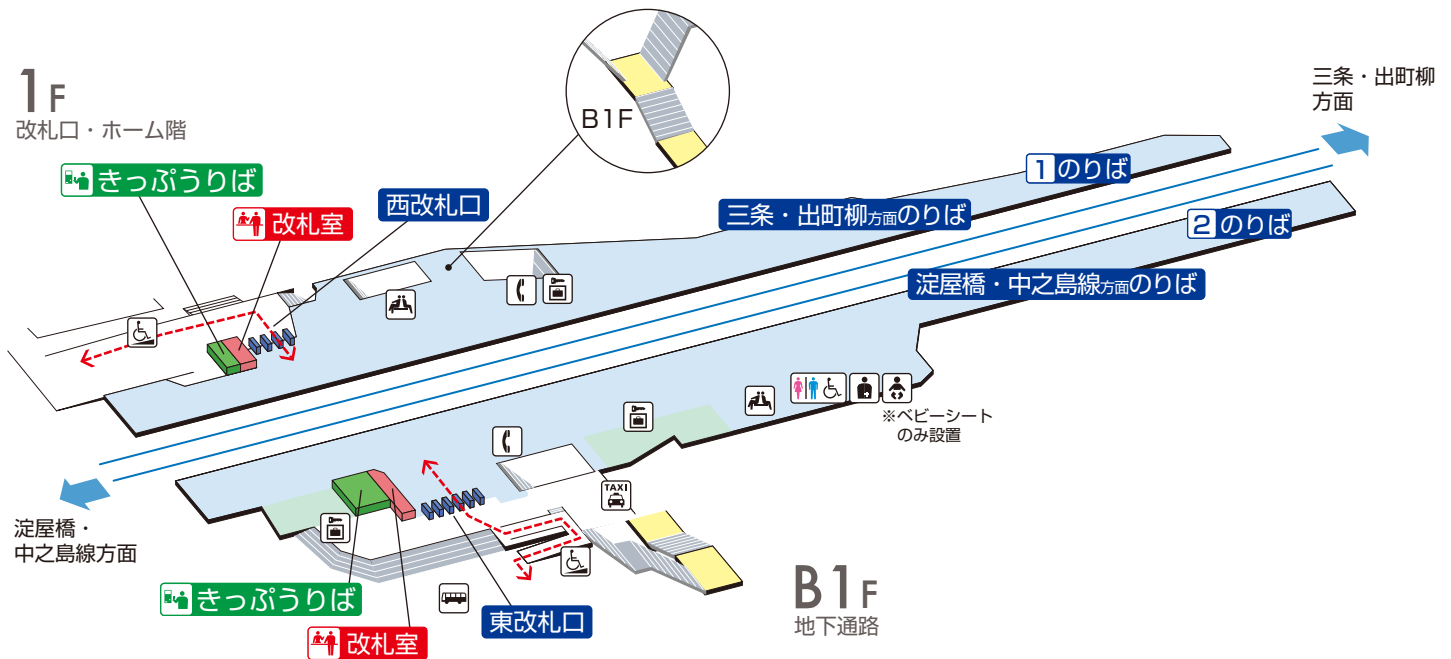

枚方公園駅 / Hirakata-koen

	階段		改札内・コンコース		通路		バリアフリー経路
	改札口		ホーム		施設		タクシーのりば
	車いす利用可能トイレ		スロープ		電話		バスのりば
	待合室		ベビーキープ・ベビーシート		コインロッカー		
	オストメイト						

2017.8.4現在