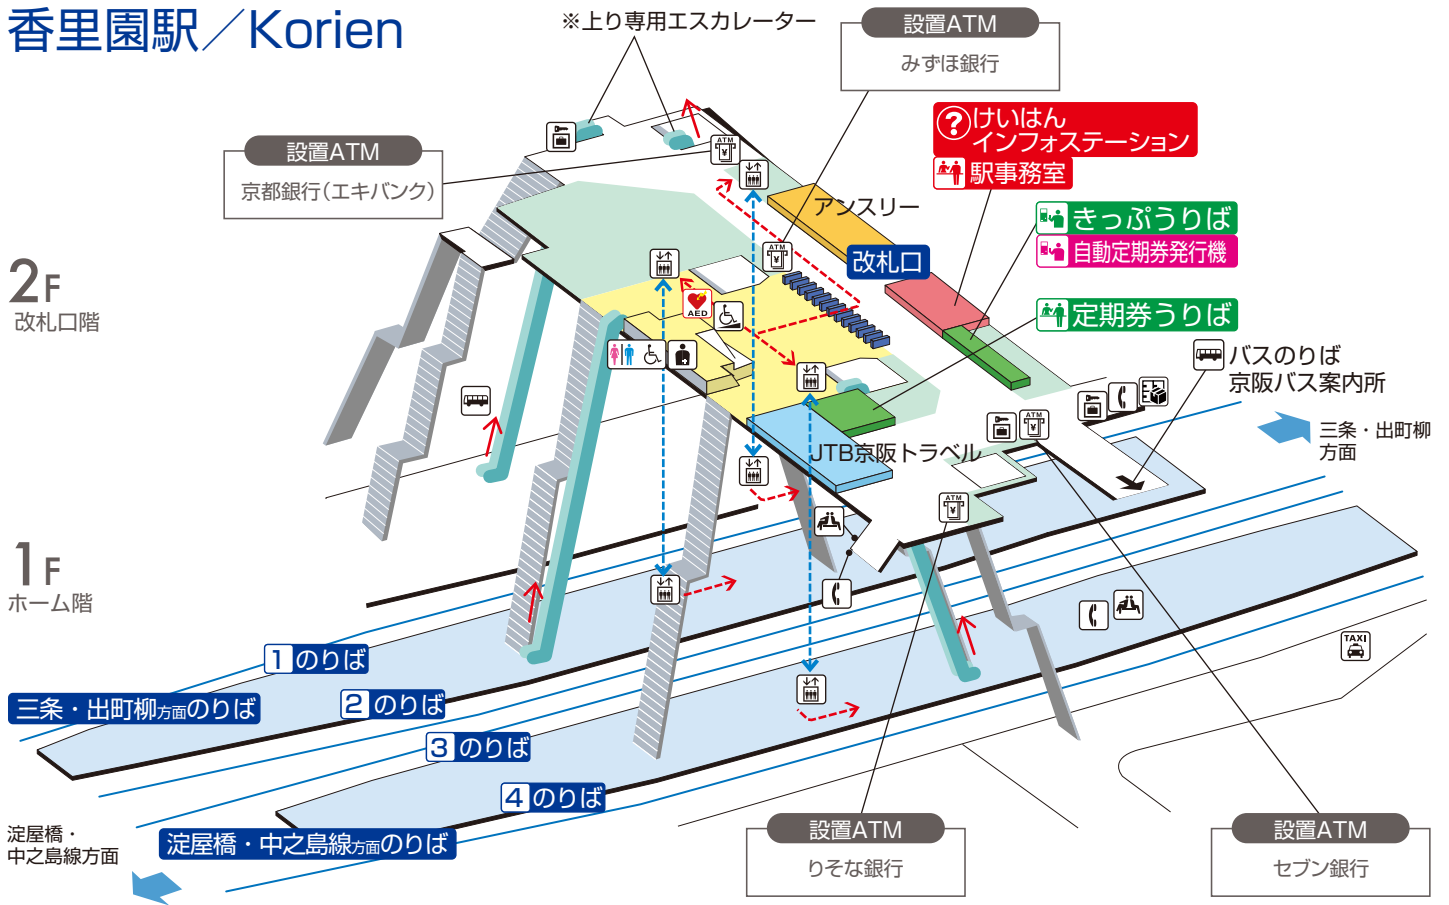

香里園駅 / Korien

2F
改札口階

1F
ホーム階

階段	改札内・コンコース	通路	エレベーター経路
エスカレーター	ホーム	施設	バリアフリー経路
改札口	スロープ	電話	タクシーのりば
エレベーター	待合室	コインロッカー	バスのりば
車いす利用可能トイレ	オストメイト	宅配便ロッカー	
AED (自動体外式除細動器)	ATM		

2020.2.20 現在