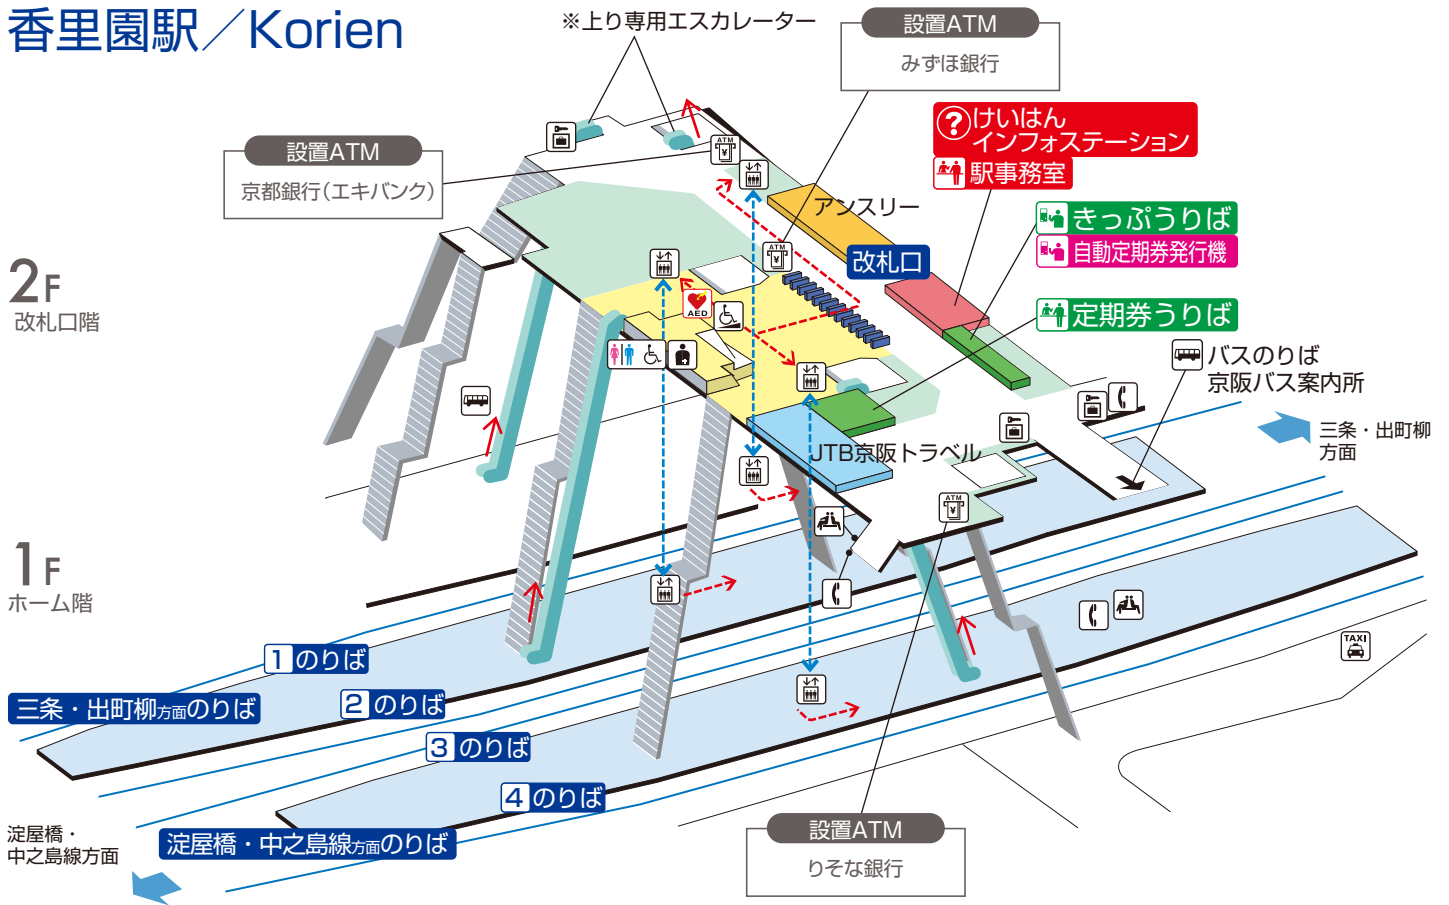

香里園駅 / Korien

2F
改札口階

1F
ホーム階

階段	改札内・コンコース	通路	エレベーター経路
エスカレーター	ホーム	施設	バリアフリー経路
改札口	スロープ	電話	タクシーのりば
エレベーター	待合室	コインロッカー	バスのりば
車いす利用可能トイレ	オストメイト	ATM	
	AED (自動体外式除細動器)		

2015.5.22現在