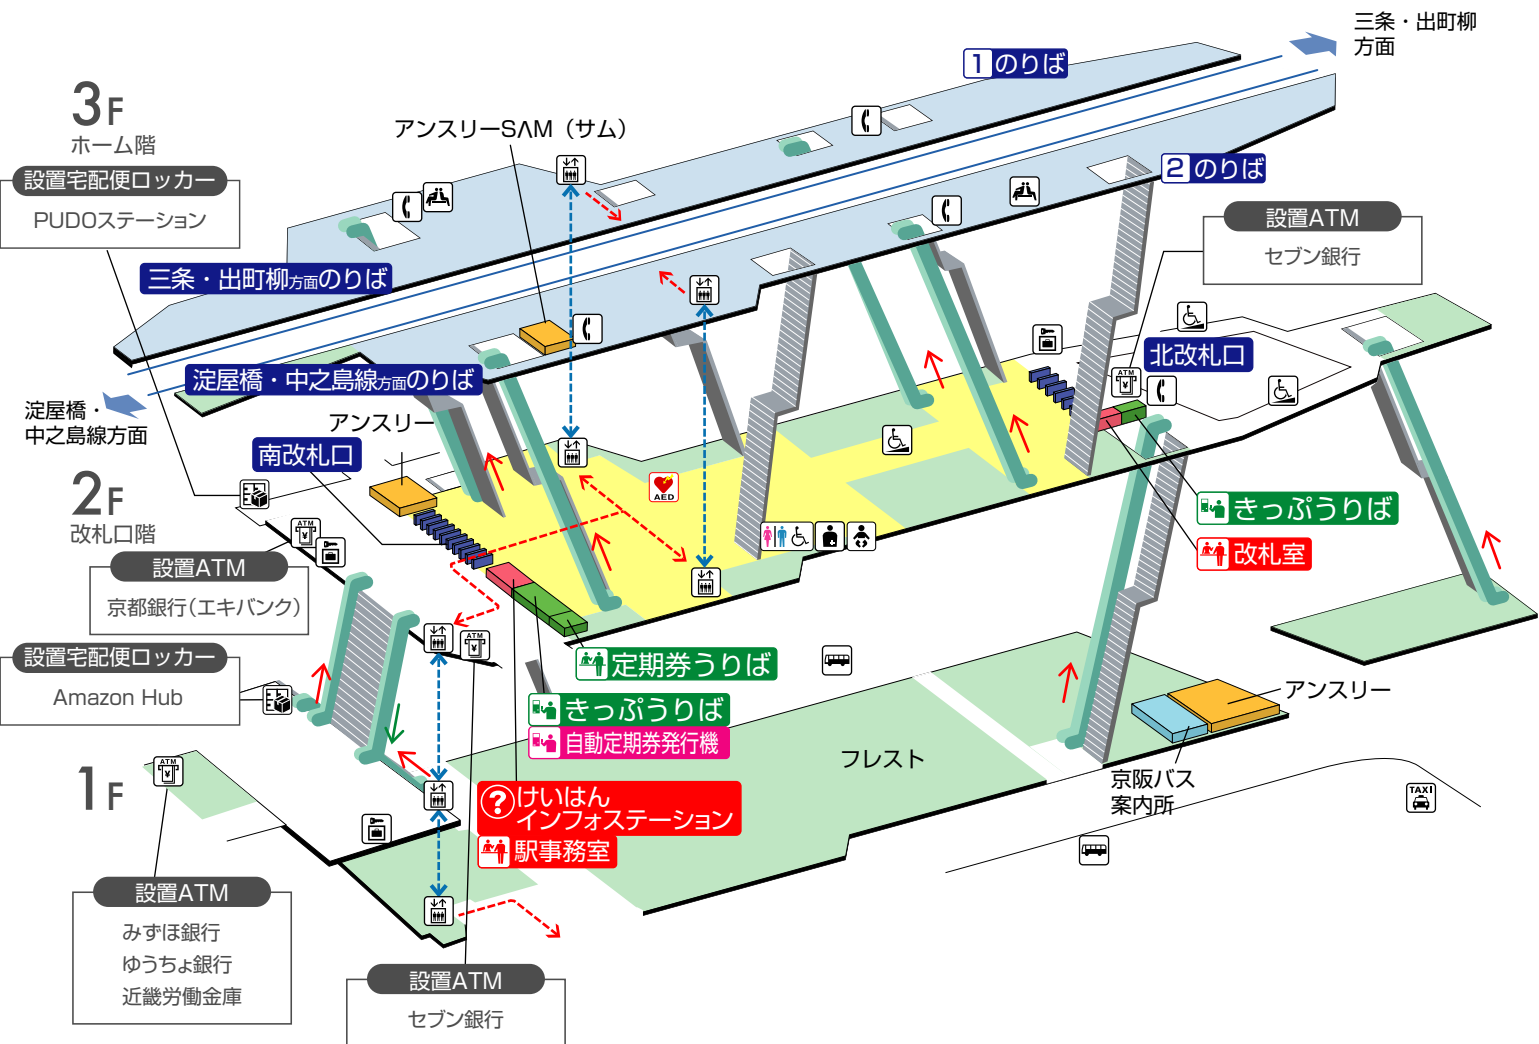

寝屋川市駅 / Neyagawashi

	階段		改札内・コンコース		通路		エレベーター経路
	エスカレーター		ホーム		施設		バリアフリー経路
	改札口		スロープ		電話		タクシーのりば
	エレベーター		待合室		コインロッカー		バスのりば
	車いす利用可能トイレ		ベビーキープ・ベビーシート		宅配便ロッカー		
	AED (自動体外式除細動器)		オストメイト		ATM		

2021.4.1現在