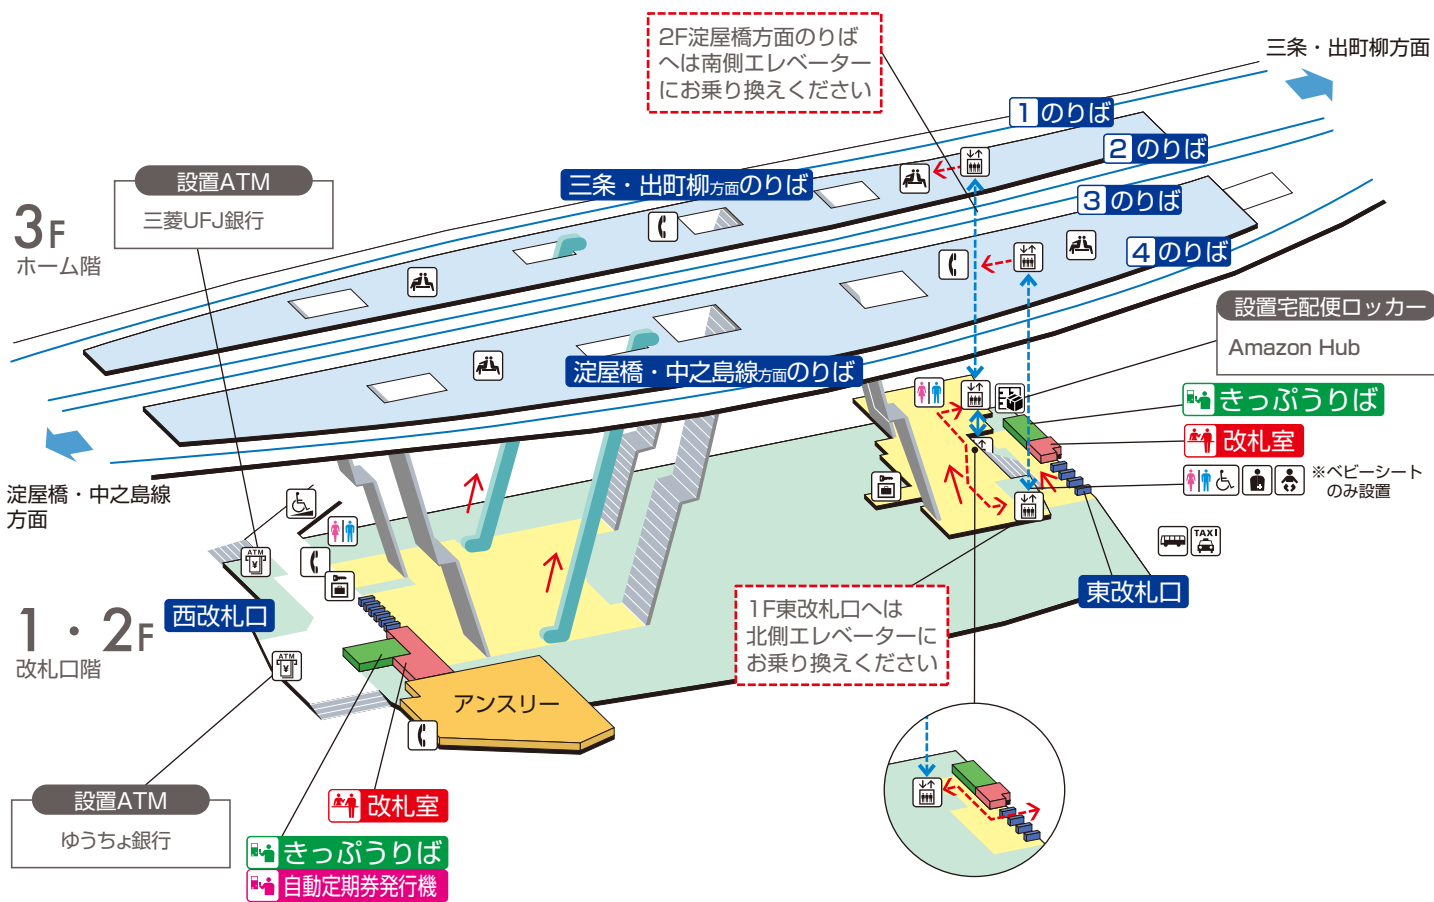

萱島駅 / Kayashima

	階段		改札内・コンコース		通路		エレベーター経路
	エスカレーター		ホーム		施設		バリアフリー経路
	改札口		スロープ		電話		タクシーのりば
	エレベーター		待合室		コインロッカー		バスのりば
	トイレ		ベビーキープ・ベビーシート		ATM		宅配便ロッカー
	車いす利用可能トイレ		オストメイト				

2020.9.17現在