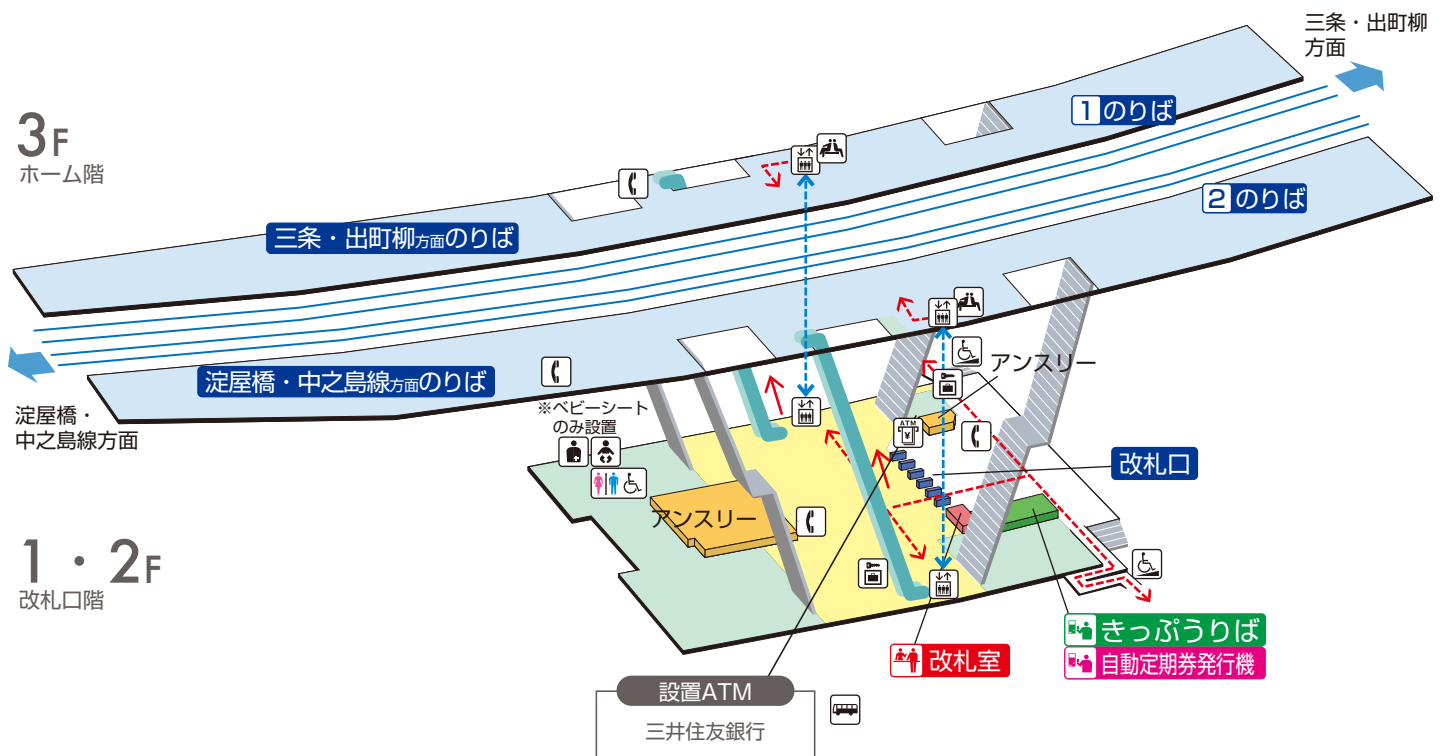

# 大和田駅 / Owada

	階 段		改札内・コンコース		通 路		エレベーター経路
	エスカレーター		ホ ーム		施 設		バリアフリー経路
	改札口		待 合 室		電 話		バスのりば
	エレベーター		ベビーキープ・ ベビーシート		コ ー ン ロ ッ カ ー		
	車いす利用可能トイレ		オ ス ト メ イ ト		A T M		

2015.5.22現在