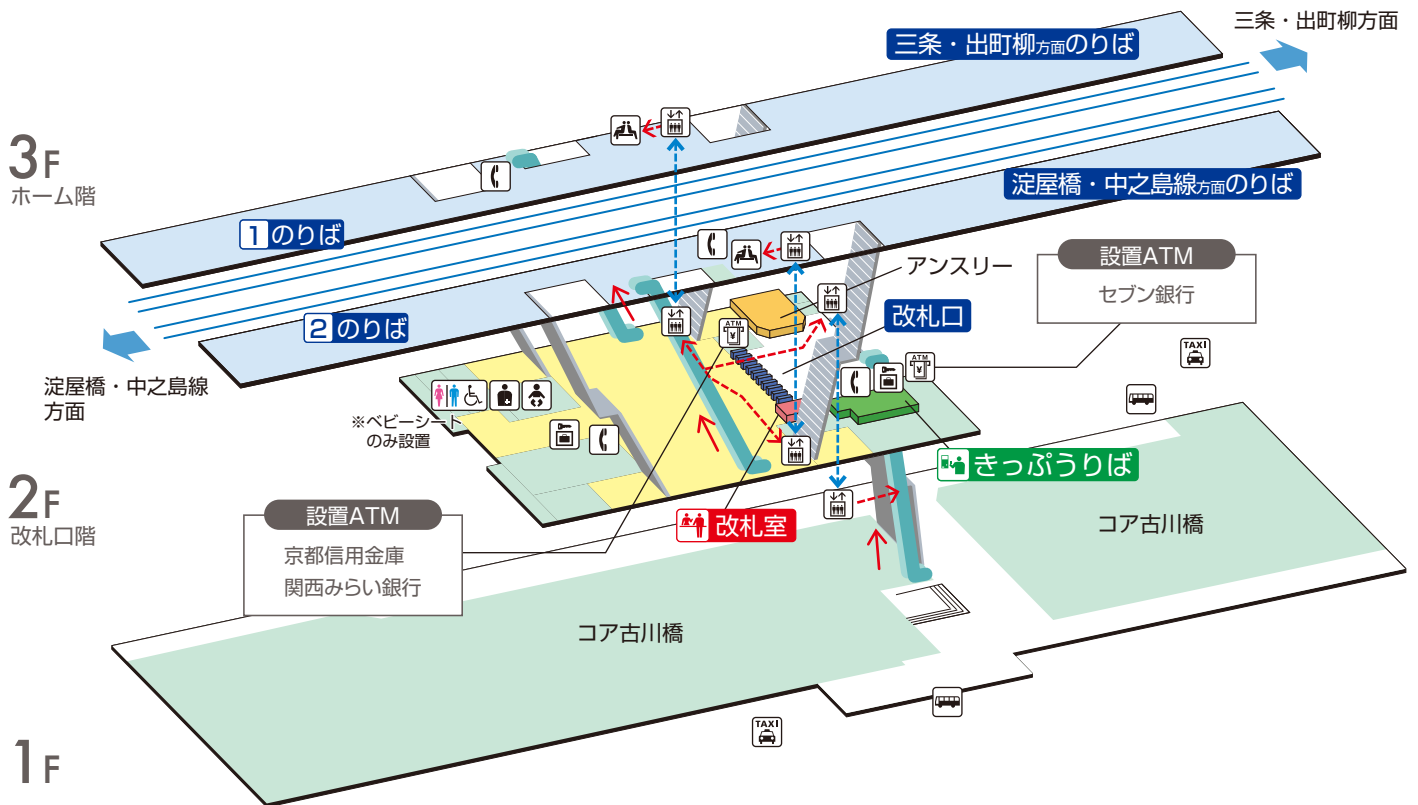

# 古川橋駅 / Furukawabashi

	階段		改札内・コンコース		通路		エレベーター経路
	エスカレーター		ホーム		施設		バリアフリー経路
	改札口		待合室		電話		タクシーのりば
	エレベーター		ベビーキープ・ベビーシート		コインロッカー		バスのりば
	車いす利用可能トイレ		オストメイト		ATM		

2021.4.22 現在