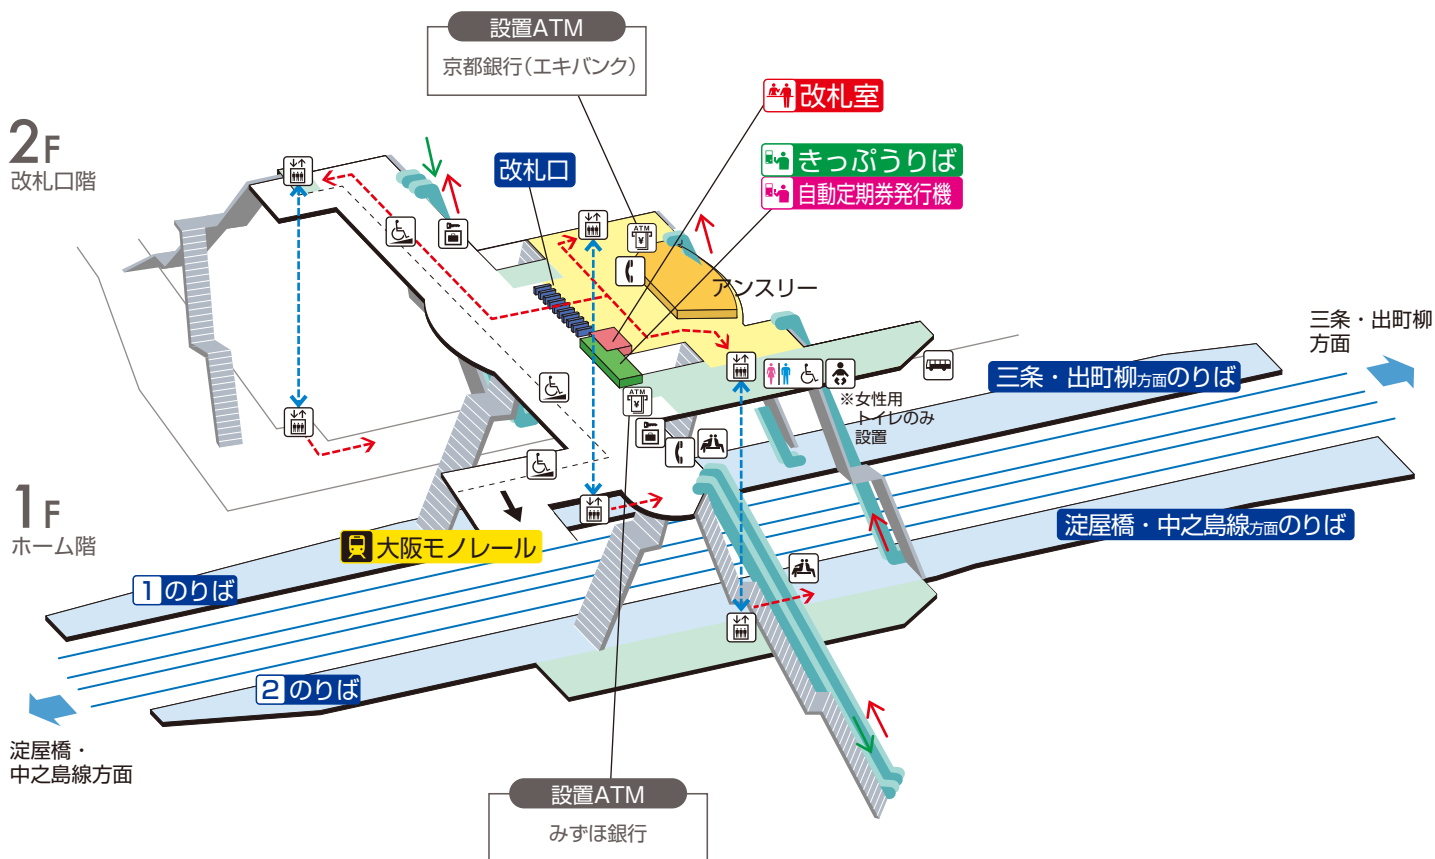

門真市駅 / Kadomashi

	階段		改札内・コンコース		通路		エレベーター経路
	エスカレーター		ホーム		施設		バリアフリー経路
	改札口		スロープ		電話		バスのりば
	エレベーター		待合室		コインロッカー		
	車いす利用可能トイレ		ベビーキープ・ベビーシート		ATM		

2015.5.22現在