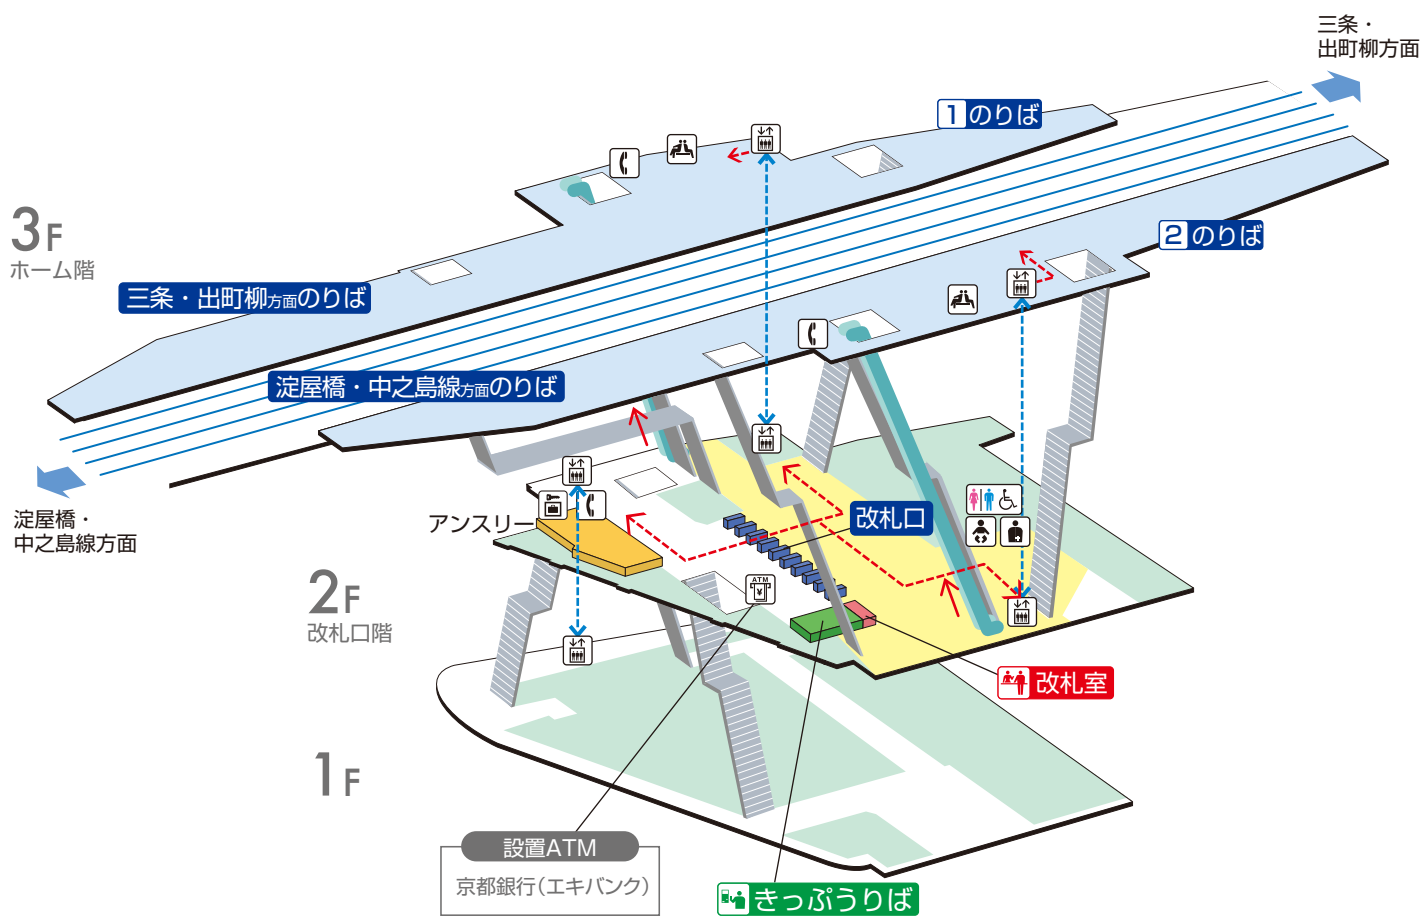

西三荘駅 / Nishisanso

	階 段		改札内・コンコース		通 路		エレベーター経路
	エスカレーター		ホーム		施 設		バリアフリー経路
	改札口		待合室		電 話		
	エレベーター		オストメイト		コインロッカー		
	車いす利用可能トイレ		ベビーキープ・ベビーシート		ATM		

2015.5.22現在