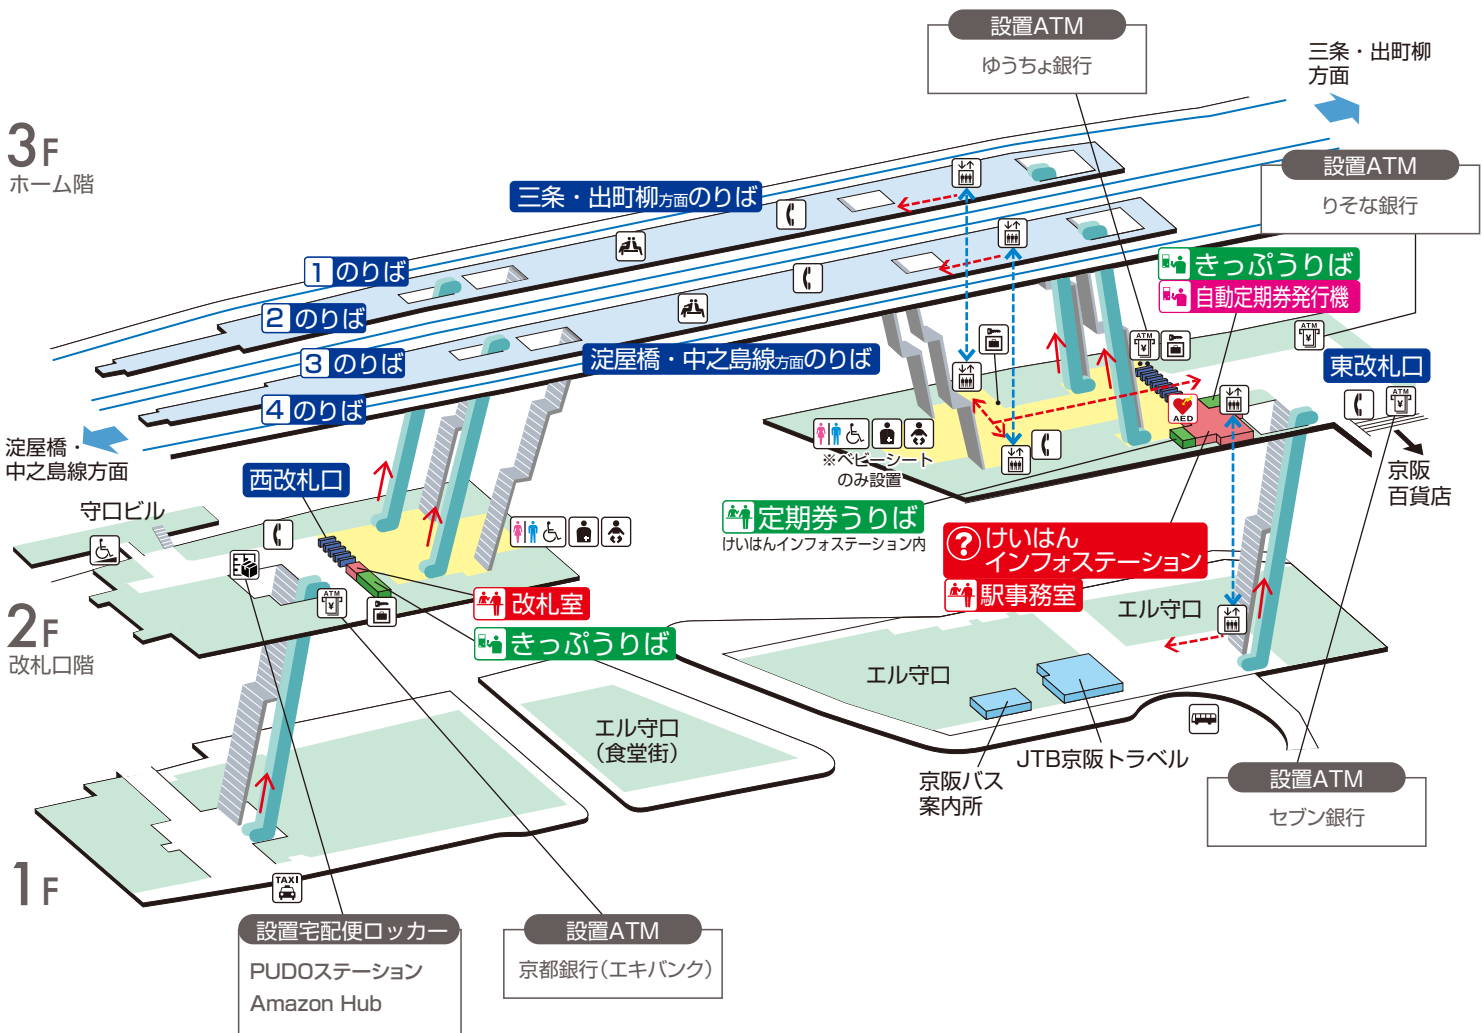

# 守口市駅 / Moriguchishi

3F  
ホーム階

階段	改札内・コンコース	通路	エレベーター経路
エスカレーター	ホーム	施設	バリアフリー経路
改札口	スロープ	電話	タクシーのりば
エレベーター	待合室	コインロッカー	バスのりば
車いす利用可能トイレ	ベビーキープ・ベビーシート	宅配便ロッカー	
AED (自動体外式除細動器)	オストメイト	宅配便ロッカー	
		ATM	

2020.9.17現在