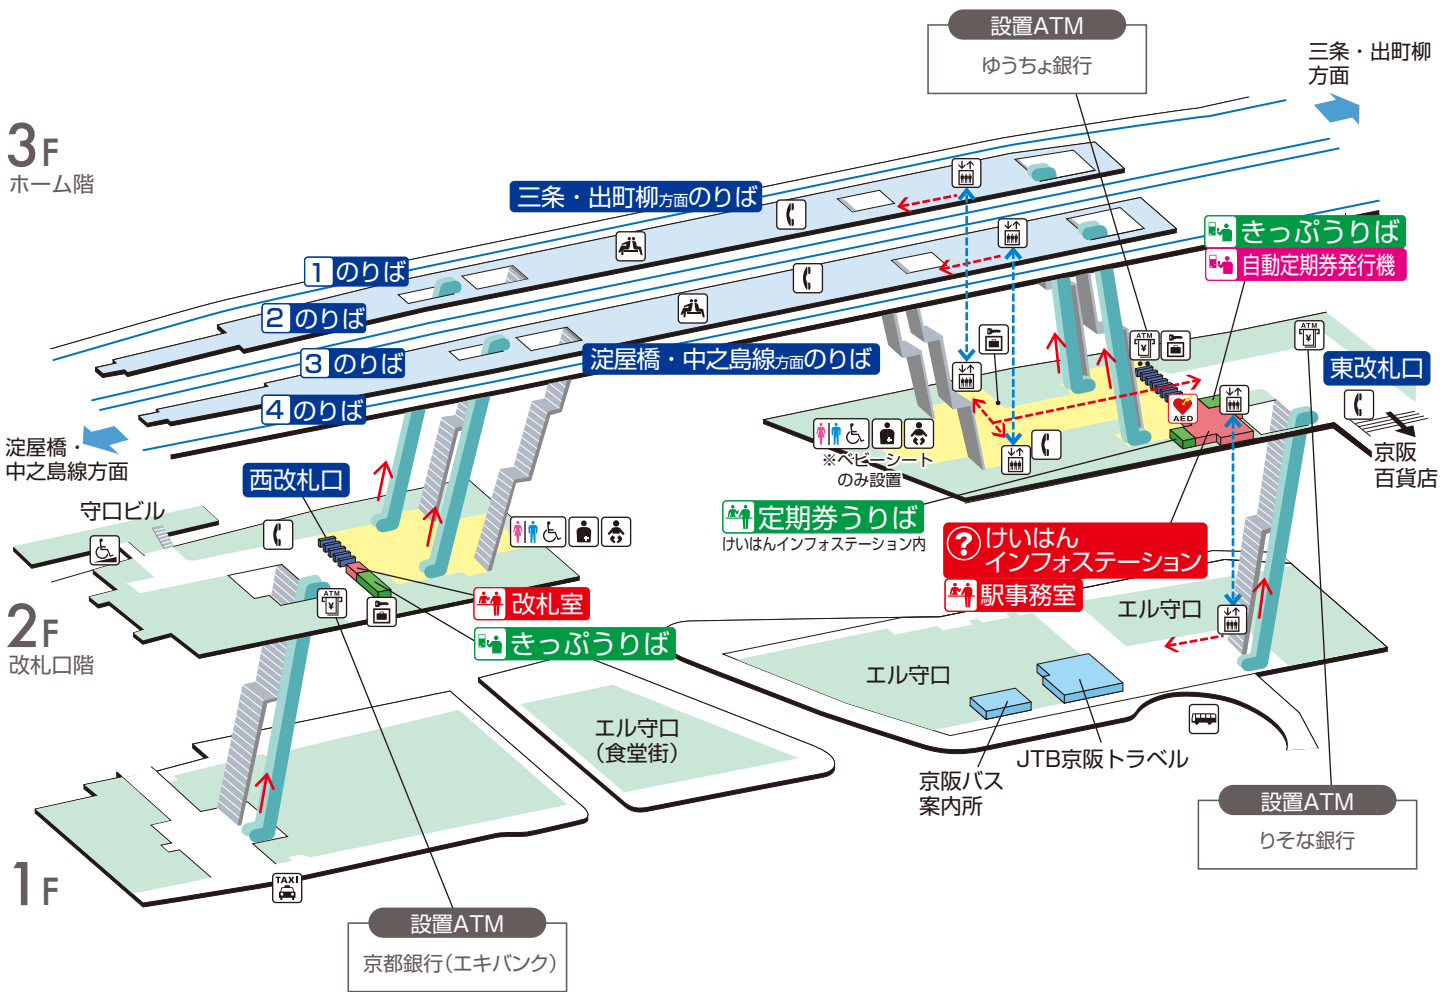

守口市駅 / Moriguchishi

3F
ホーム階

| | | | |
|-----------------|---------------|---------|----------|
| 階段 | 改札内・コンコース | 通路 | エレベーター経路 |
| エスカレーター | ホーム | 施設 | バリアフリー経路 |
| 改札口 | スロープ | 電話 | タクシーのりば |
| エレベーター | 待合室 | コインロッカー | バスのりば |
| 車いす利用可能トイレ | ベビーキープ・ベビーシート | ATM | |
| AED (自動体外式除細動器) | オストメイト | | |