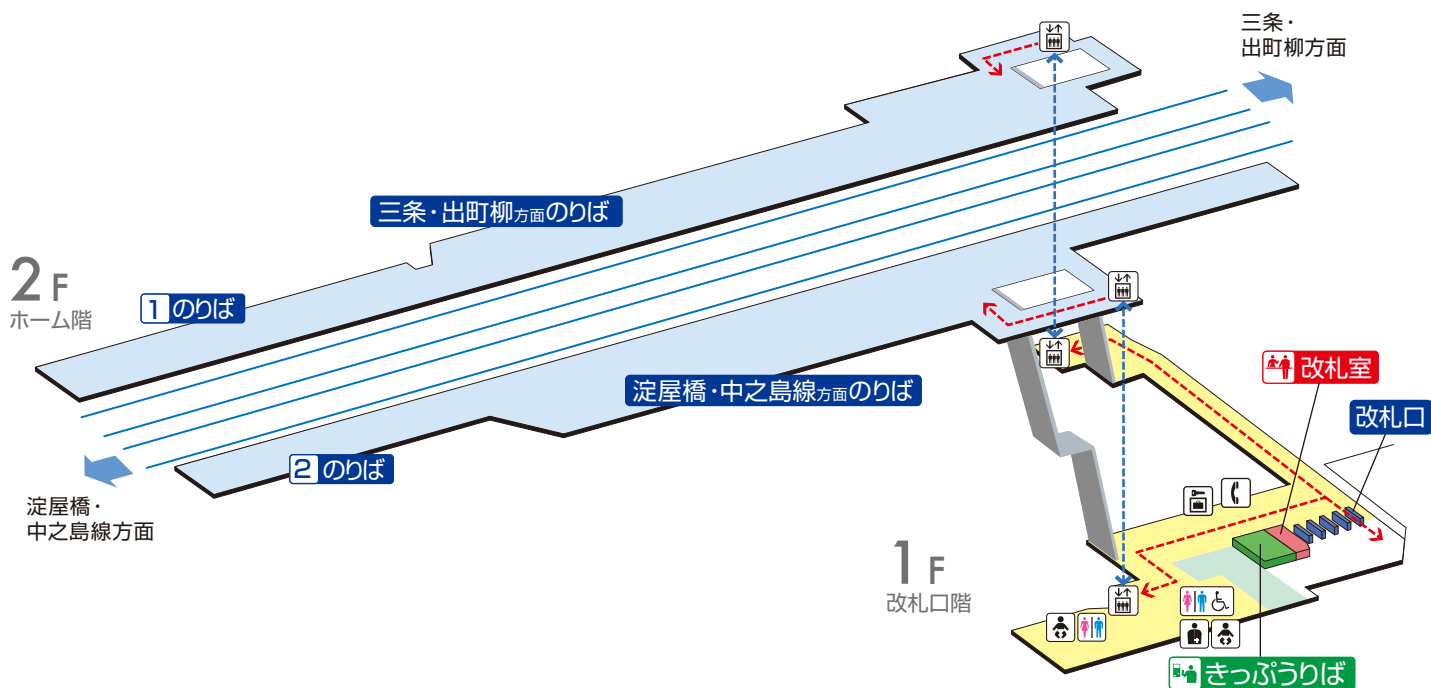

土居駅 / Doi

	階 段		改札内・コンコース		通 路		エレベーター経路
	改札口		ホーム		施 設		バリアフリー経路
	エレベーター		ベビーキープ・ ベビーシート		電 話		
	トイレ		オストメイト		コインロッカー		
	車いす利用可能トイレ						

2011.3.12現在