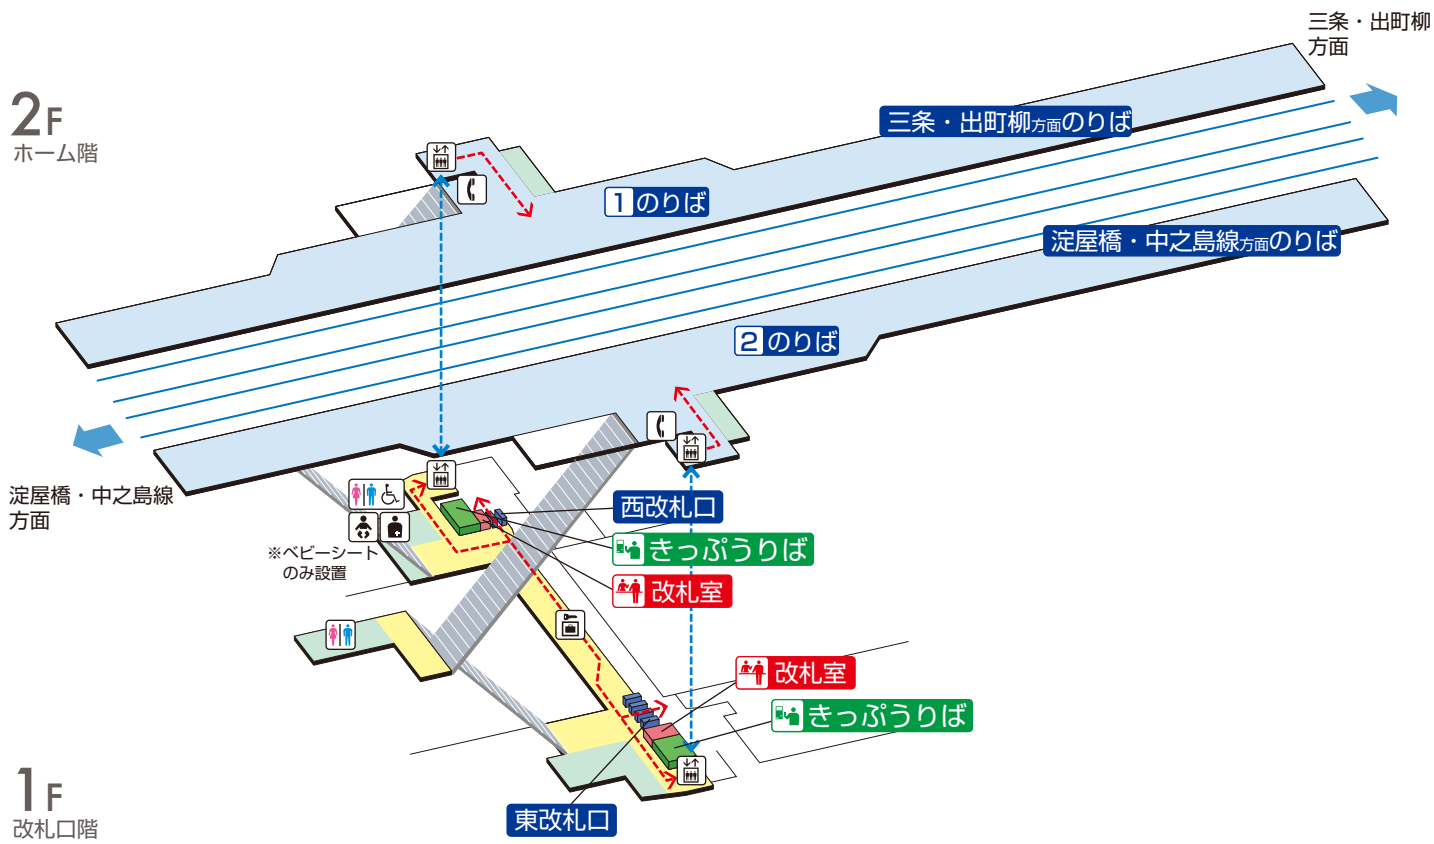

滝井駅 / Takii

	階 段		改札内・コンコース		通 路		エレベーター経路
	改札口		ホーム		施 設		バリアフリー経路
	エレベーター		ベビーキープ・ベビーシート		電 話		
	トイレ		オストメイト		コインロッカー		
	車いす利用可能トイレ						

2020.1.9現在