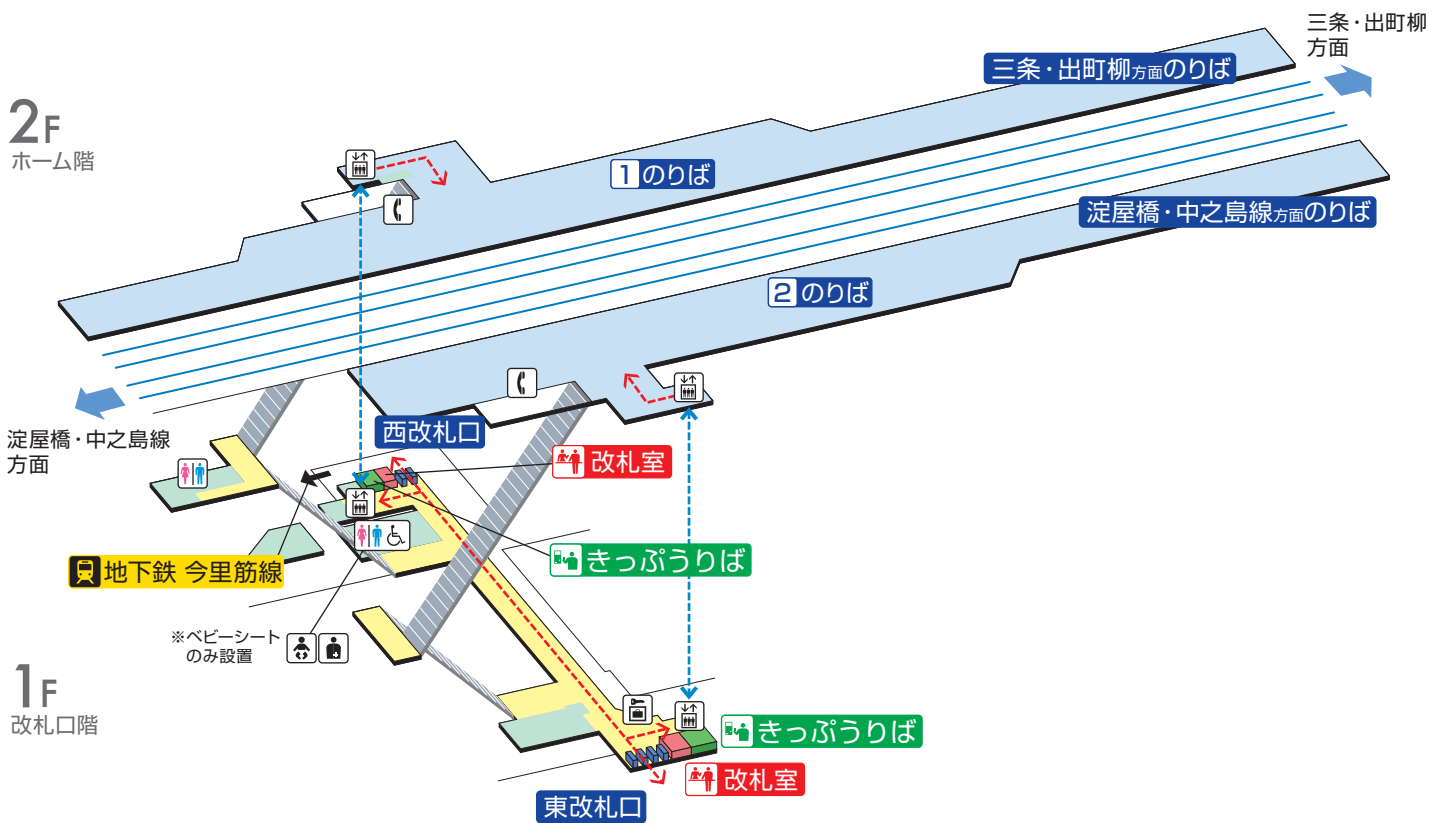

関目駅 / Sekime

	階段		改札内・コンコース		通路		エレベーター経路
	改札口		ホーム		施設		バリアフリー経路
	エレベーター		ベビーキープ・ベビーシート		電話		
	トイレ		オストメイト		コインロッカー		
	車いす利用可能トイレ						

2012.9.18現在