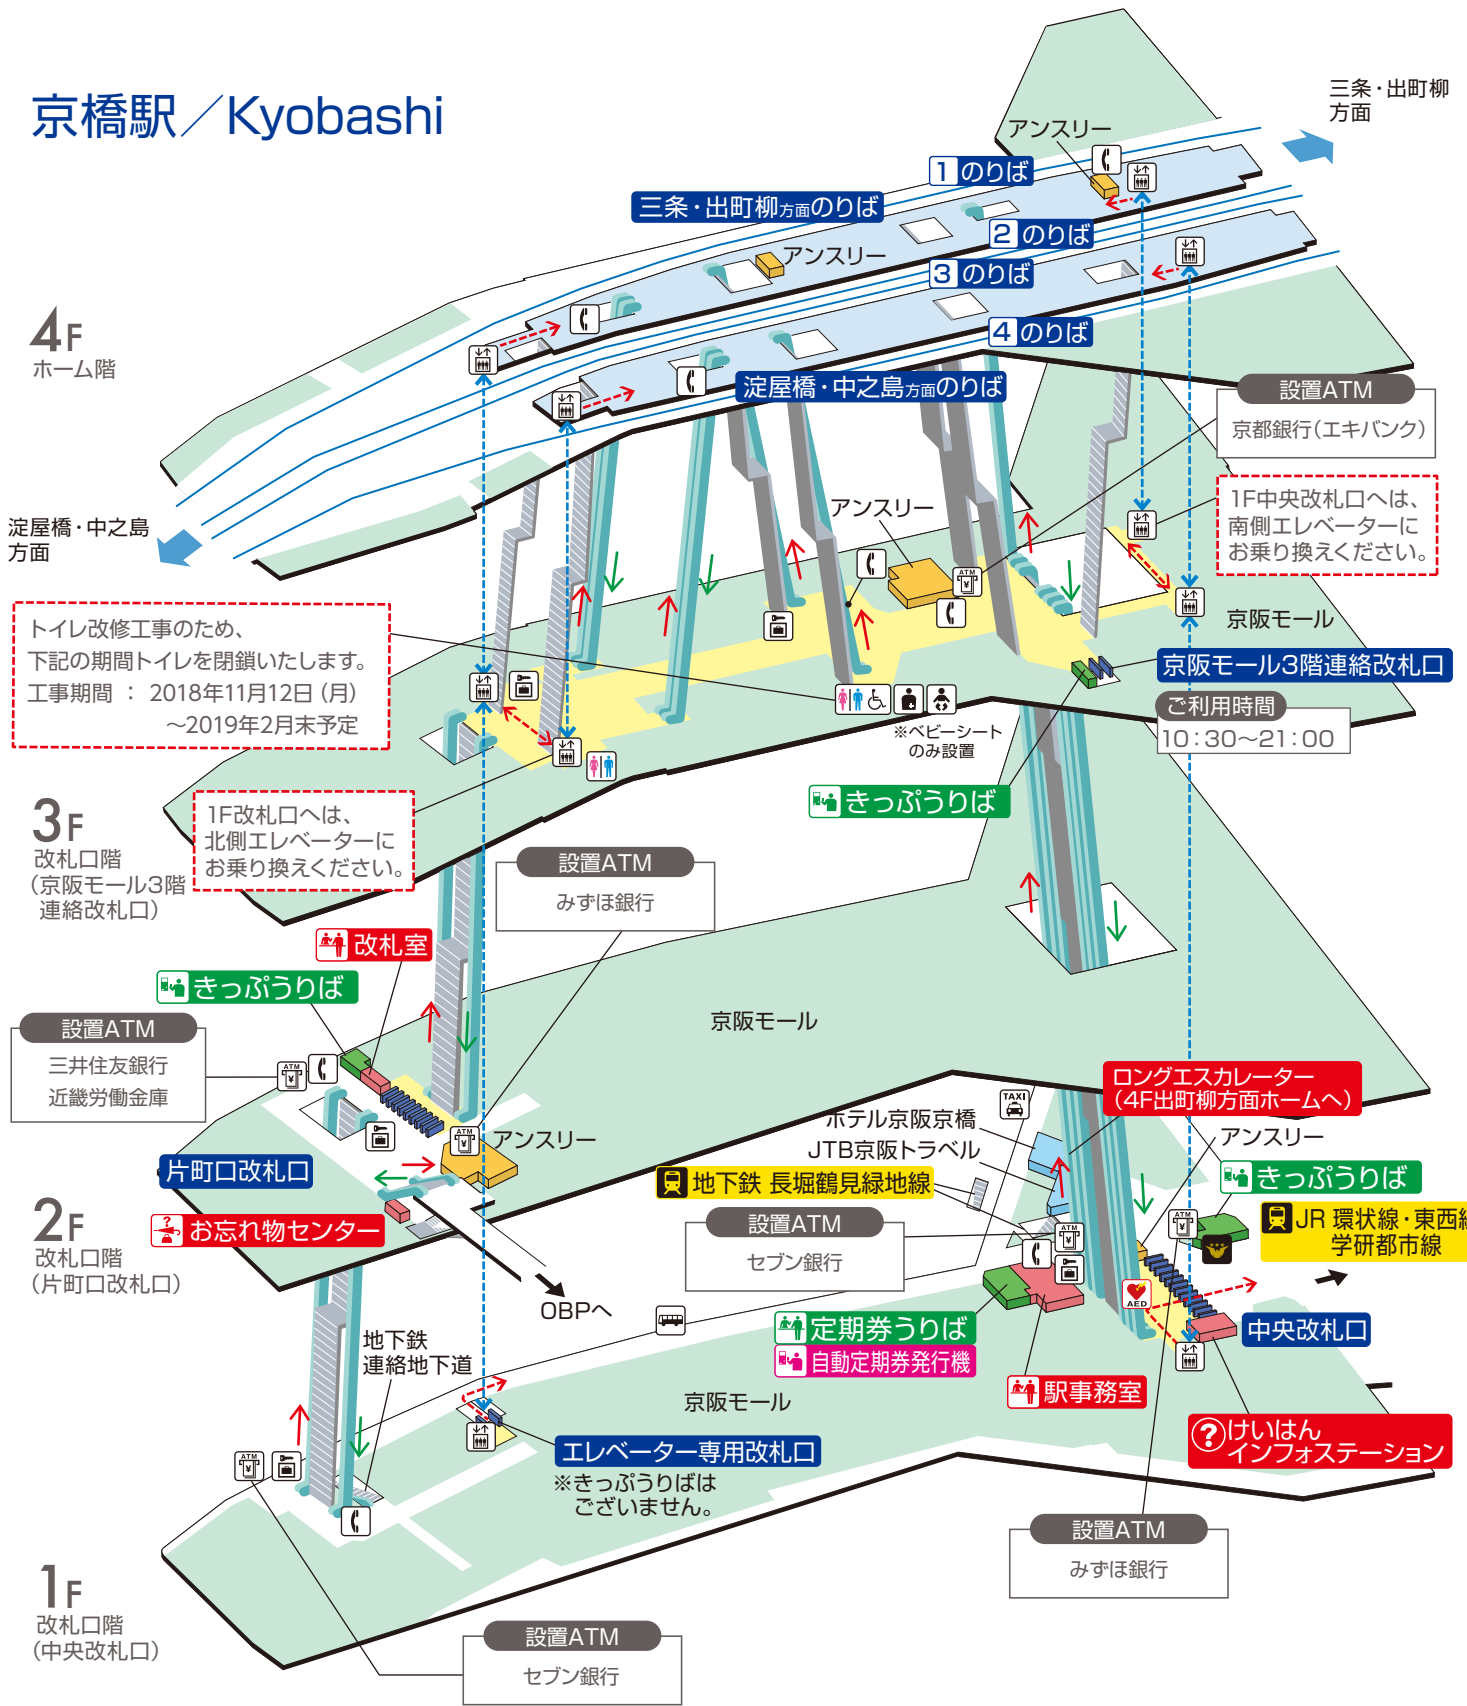

# 京橋駅 / Kyobashi

	階段		改札内・コンコース		通路		エレベーター経路
	エスカレーター		ホーム		施設		バリアフリー経路
	改札口		ベビーキープ・ベビーシート		電話		タクシーのりば
	エレベーター		オストメイト		コインロッカー		バスのりば
	トイレ		AED (自動体外式除細動器)		ATM		プレミアムカー券/ライナー券うりば
	車いす利用可能トイレ						