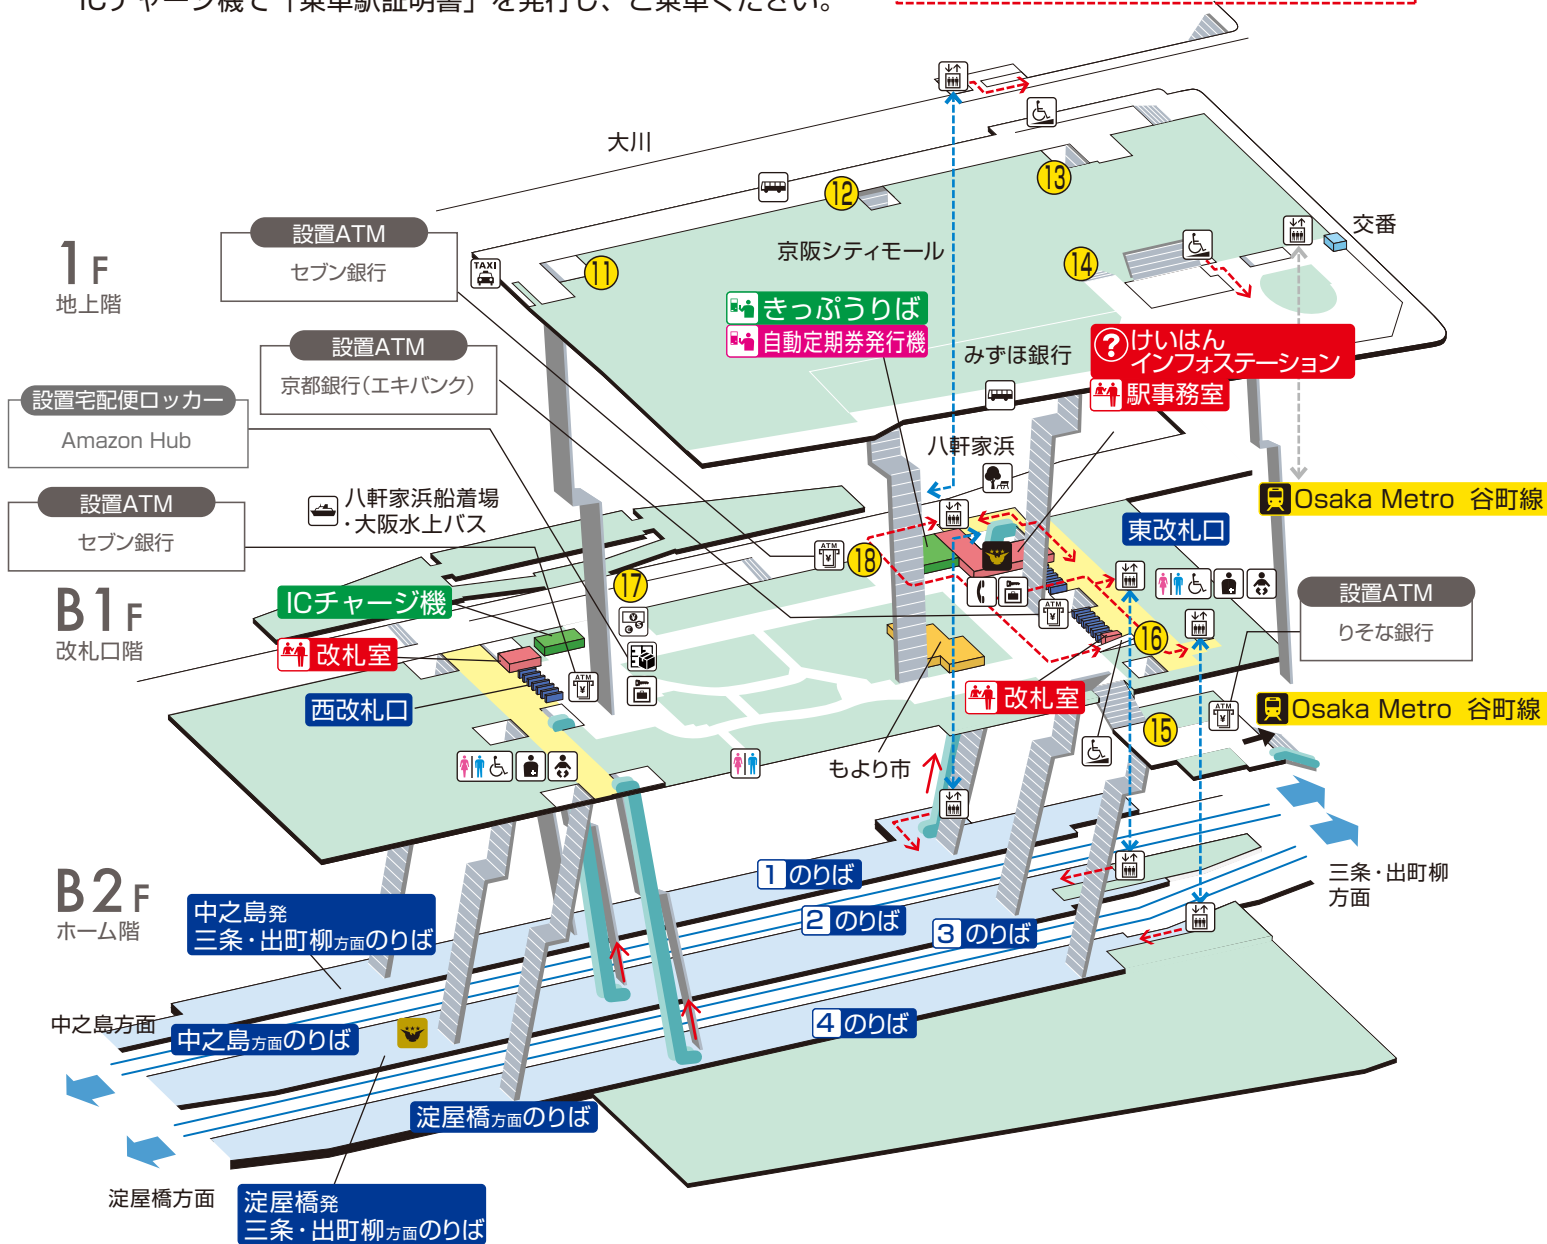

# 天満橋駅 / Temmabashi

※西改札口には券売機はございません。

ICチャージ機で「乗車駅証明書」を発行し、ご乗車ください。

エレベーターで地上からホーム階へ行く場合は、一旦河川公園（八軒家浜）で降りた後、改札口を経由して改札内から再度エレベーターをご利用ください。

階段	改札内・コンコース	通路	エレベーター経路
エスカレーター	ホーム	施設	バリアフリー経路
改札口	スロープ	電話	タクシーのりば
エレベーター	ベビーキープ・ベビーシート	コインロッカー	バスのりば
トイレ	オストメイト	ATM	船着場
車いす利用可能トイレ	宅配便ロッカー	外貨両替機	公園
出入口番号	プレミアムカー券／ライナー券うりば	プレミアムカー券・ライナー券キャッシュレス券売機	

2024.1.25 現在