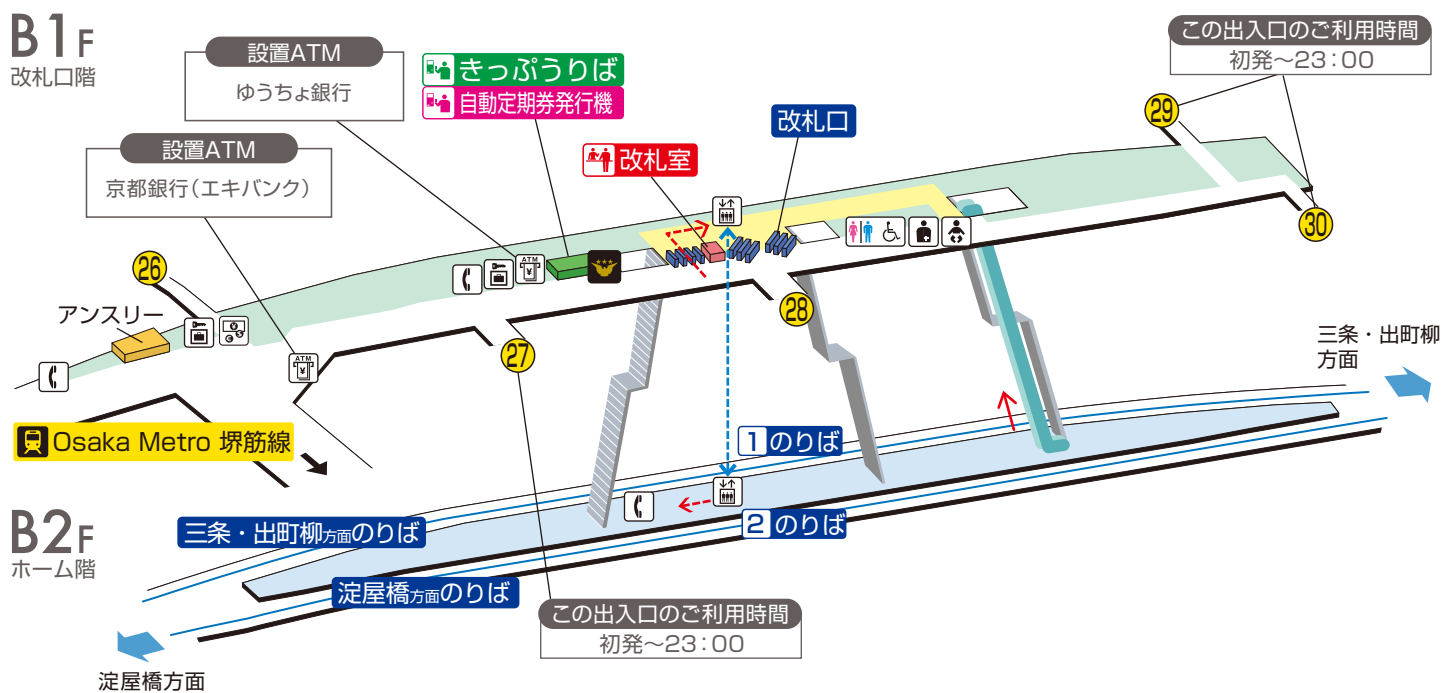

北浜駅 / Kitahama

	階段		改札内・コンコース		通路		エレベーター経路
	エスカレーター		ホーム		施設		バリアフリー経路
	改札口		電話		コインロッカー		
	車いす利用可能トイレ		ベビーキープ・ベビーシート		ATM		
	出入口番号		オストメイト		外貨両替機		
	プレミアムカー券／ライナー券うりば						

2019.4.23現在