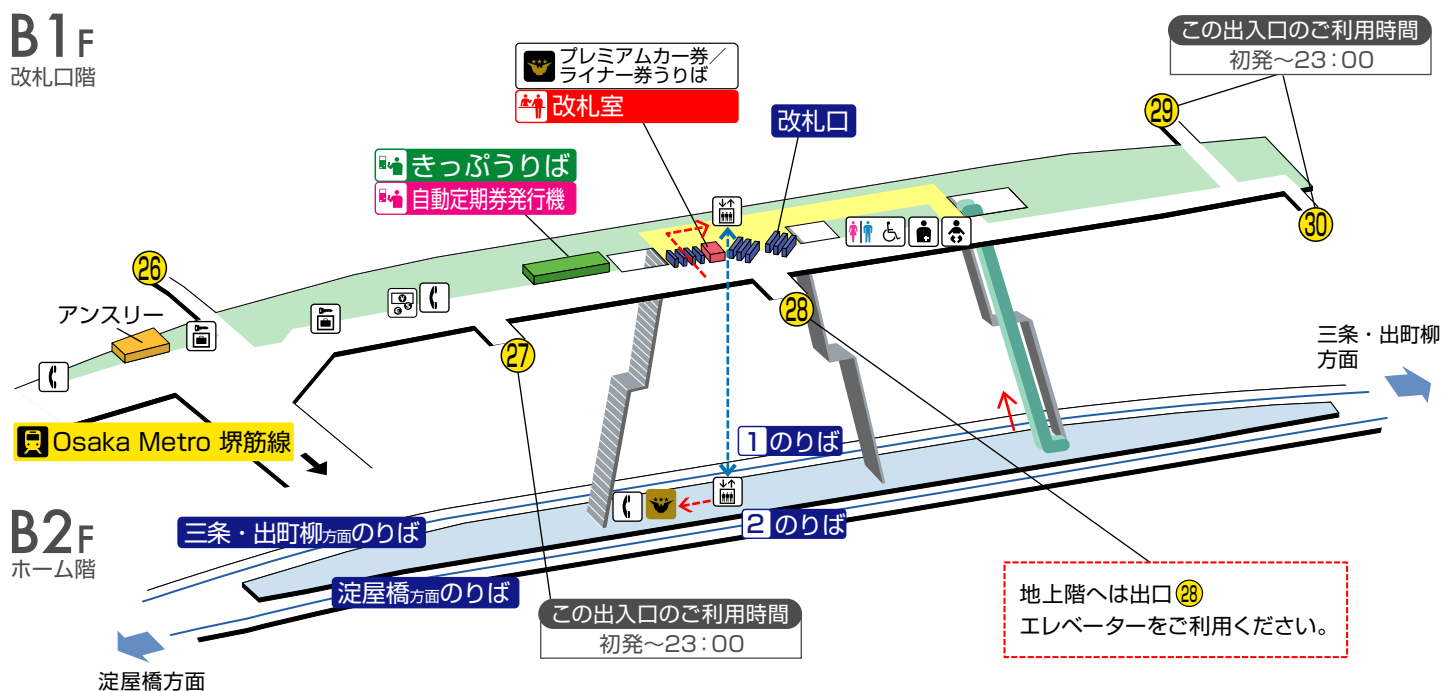

北浜駅 / Kitahama

B1F
改札口階

	階段		改札内・コンコース		通路		エレベーター経路
	エスカレーター		ホーム		施設		バリアフリー経路
	改札口		電話		コインロッカー		
	車いす利用可能トイレ		ベビーキープ・ ベビーシート		外貨両替機		
	出入口番号		オストメイト		プレミアムカー券・ ライナー券うりば		
	プレミアムカー券・ ライナー券うりば		プレミアムカー券・ライナー券 キャッシュレス券売機				