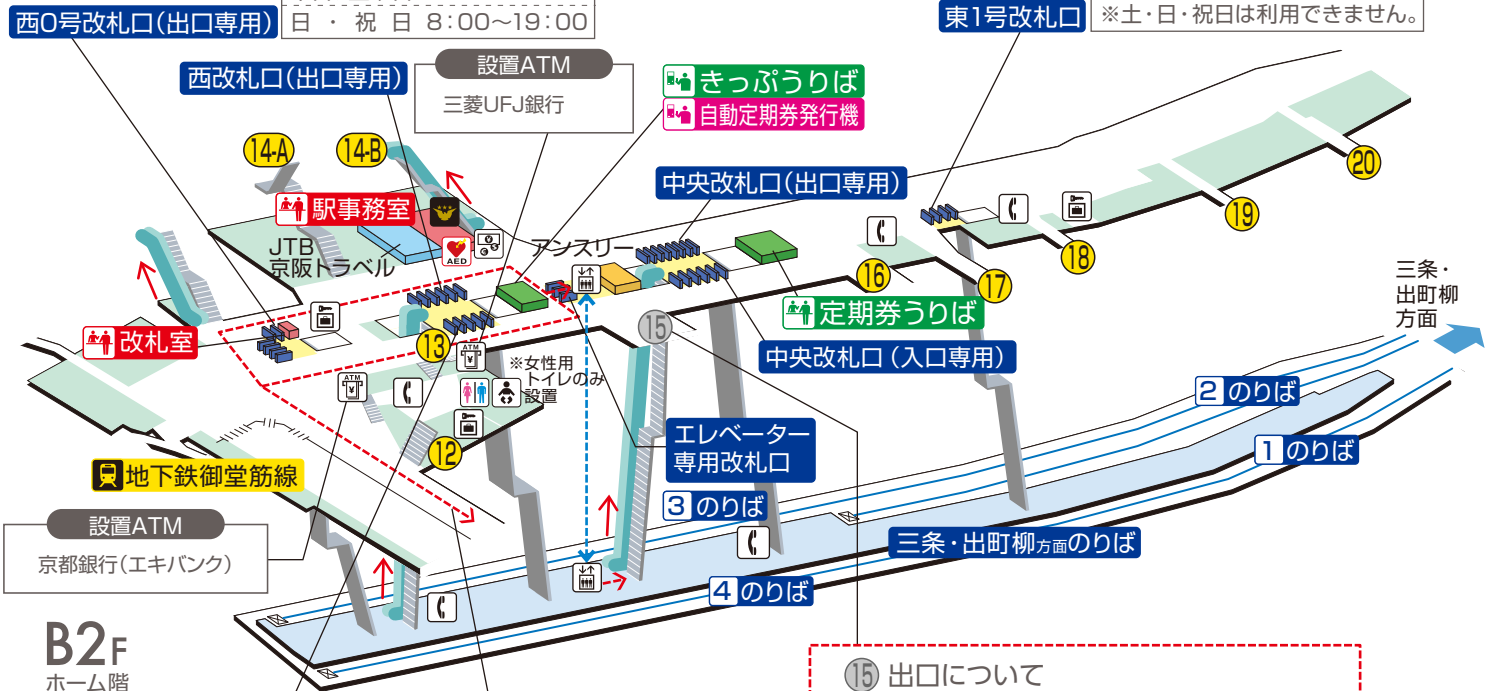

淀屋橋駅 / Yodoyabashi

B1F 改札口階

ご利用時間
平日、土曜日 6:30~21:00
日・祝日 8:00~19:00

ご利用時間
平日 7:15~ 9:10
17:00~21:15
※土・日・祝日は利用できません。

B2F ホーム階

ご利用時間
平日 9:00~最終
土・日・祝日 始発~最終

15 出口について
日生淀屋橋ビル解体工事のため下記の期間閉鎖。
2018年9月1日(土)~2022年10月頃(予定)

地上階へは出口⑩エレベーター
をご利用ください。
