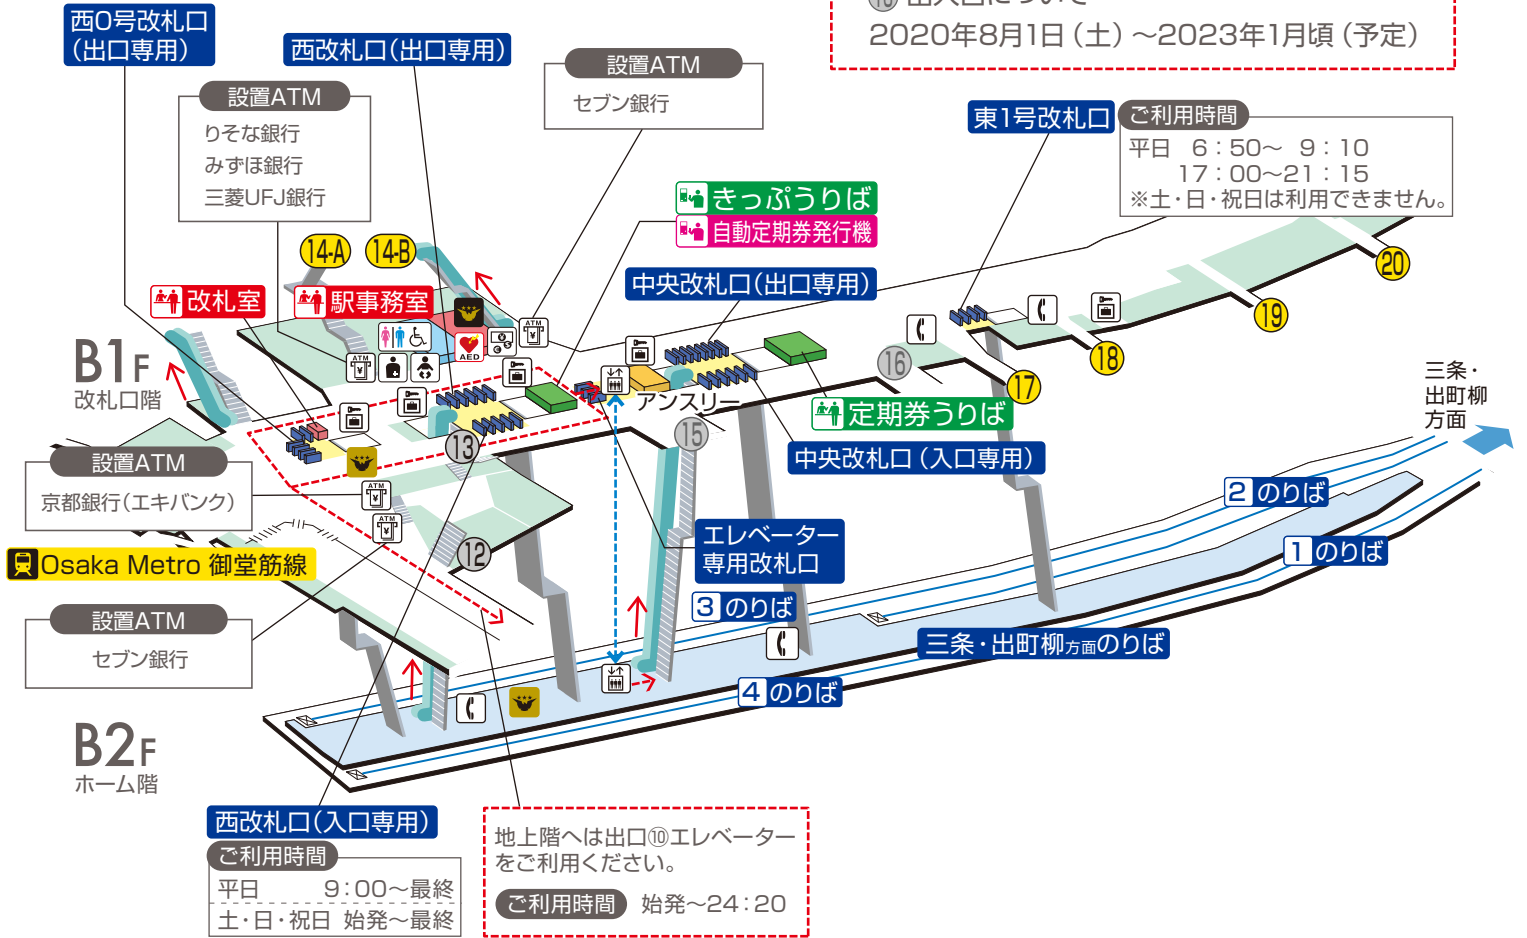

淀屋橋駅 / Yodoyabashi

出入口の閉鎖について

- ①②③ 出入口について
2020年10月1日(木)～2025年頃(予定)
- ⑤ 出入口について
2018年9月1日(土)～2022年10月頃(予定)
- ⑥ 出入口について
2020年8月1日(土)～2023年1月頃(予定)

階段	改札内・コンコース	通路	エレベーター経路
エスカレーター	ホーム	施設	バリアフリー経路
改札口	ベビーキープ・ベビーシート	電話	タクシーのりば
エレベーター	AED (自動体外式除細動器)	コインロッカー	バスのりば
車いす利用可能トイレ	オストメイト	ATM	出入口番号
外貨両替機	プレミアムカー券／ライナー券うりば	プレミアムカー券・ライナー券 キャッシュレス券売機	

2021.11.29 現在