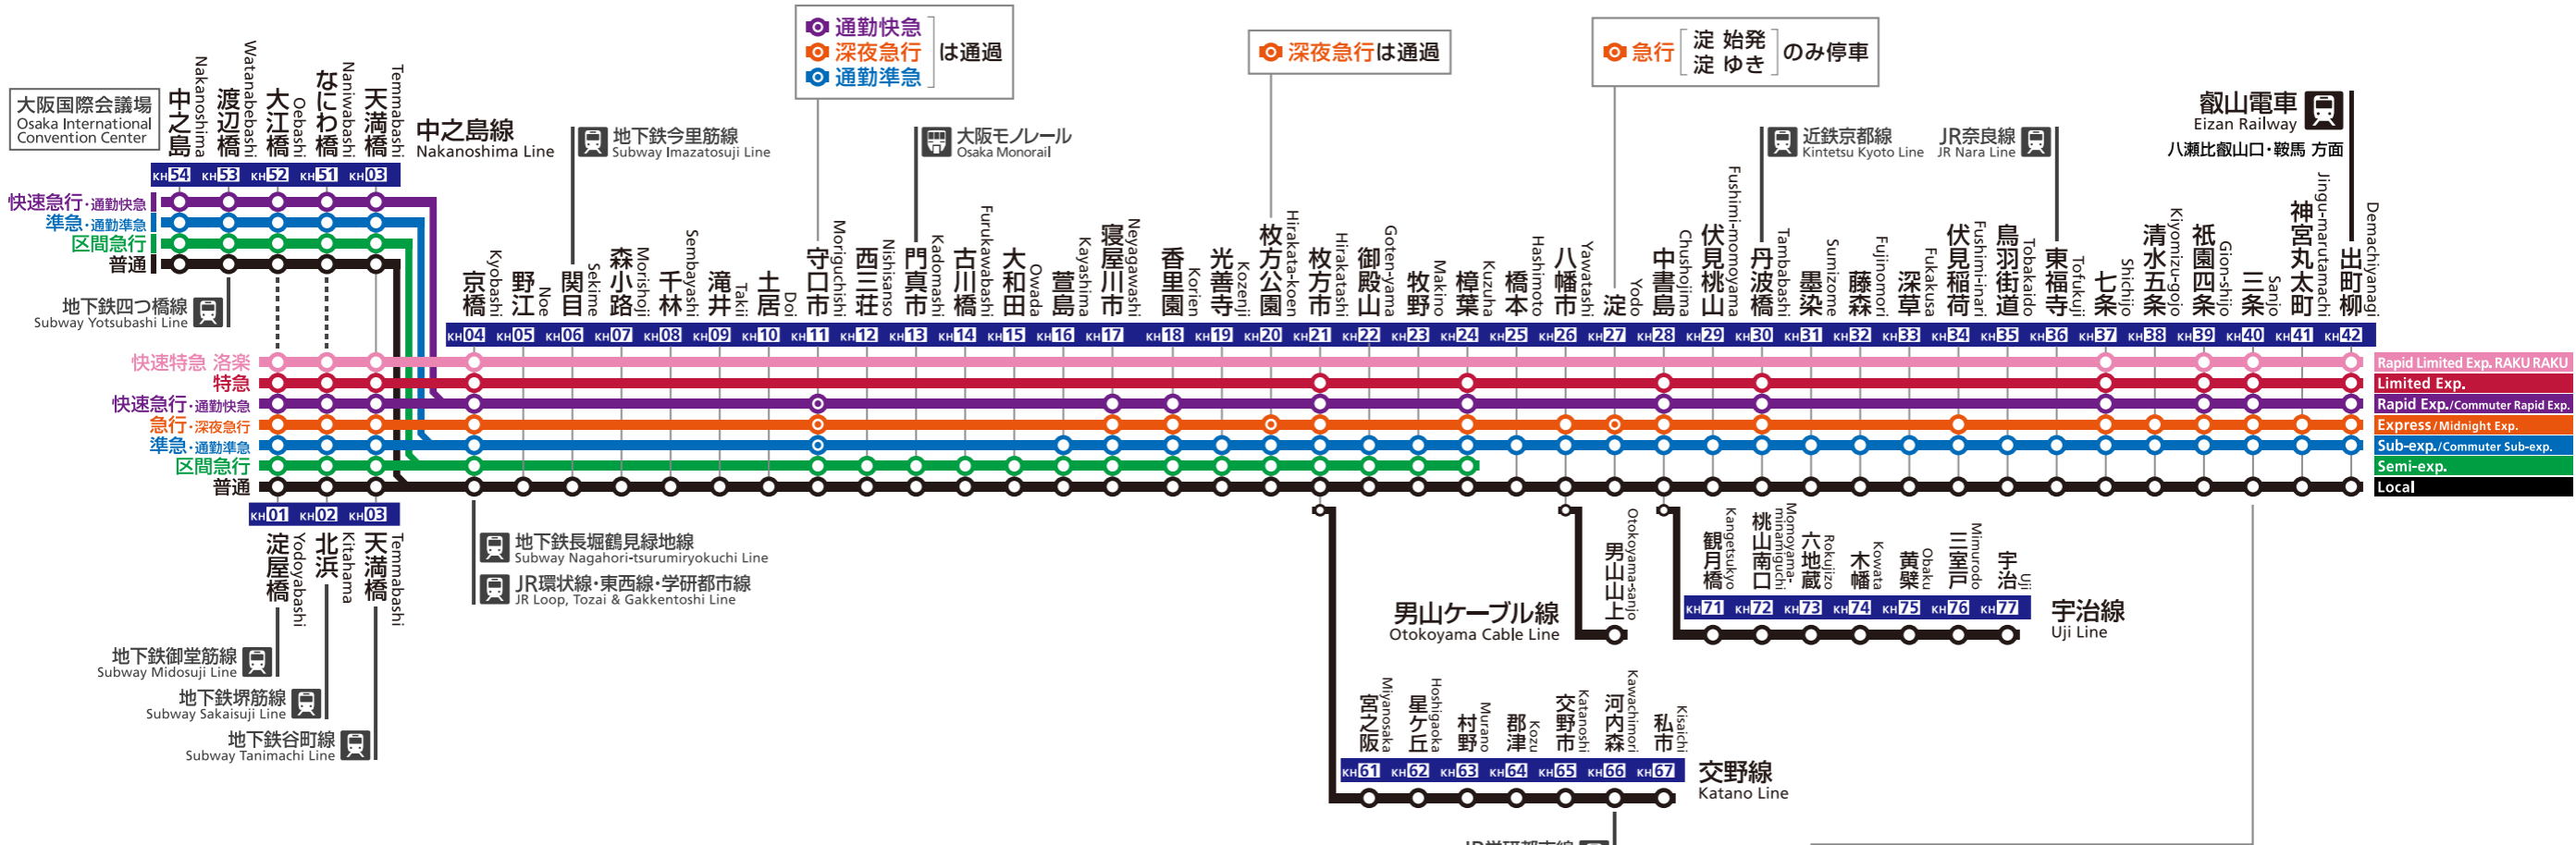

# 電車の種別と停車駅のご案内

### ライナーのご案内 Liner Information

※プレミアムカーに乗車の場合は、ライナー券に替わりプレミアムカー券が必要です

淀屋橋	北浜	天満橋	京橋	枚方市	樟葉
KH01	KH02	KH03	KH04	KH21	KH24

この区間内は乗車券のみで乗車できます

ライナー券 + 乗車券