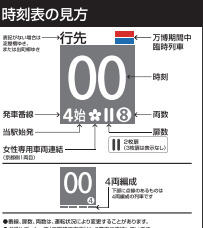

5	7	36	44	51	54																									
6	1	6	11	14	19	24	27	31	33	38	41	46	48	53	57															
7	0	3	7	10	13	13	16	18	21	24	25	27	30	32	35	37	37	39	42	44	46	47	51	53	55	57				
8	1	2	3	5	9	11	12	14	16	17	19	21	21	24	26	29	30	33	33	35	38	42	43	46	48	49	52	54	58	59
9	4	6	8	9	12	12	16	19	20	22	25	28	29	34	36	37	40	44	47	49	53	55	57							
10	2	3	6	13	14	18	25	26	30	37	39	42	47	50	53	56														
11	1	3	6	8	15	18	20	27	30	32	39	42	44	50	53	57														
12	1	3	6	9	15	18	21	27	30	33	39	42	45	51	54	57														
13	3	6	9	15	18	21	27	30	33	39	42	45	51	54	57															
14	3	6	9	15	18	21	27	30	33	39	42	45	51	54	57															
15	3	6	9	15	18	21	27	30	33	39	42	45	51	54	57															
16	3	6	9	15	18	21	27	30	34	39	42	47	52	55	59															
17	1	4	10	13	16	19	20	22	26	28	31	34	36	37	42	45	47	47	50	52	55	56	59							
18	2	6	8	11	14	15	18	20	22	24	26	29	31	31	34	37	38	43	45	46	51	54	54	57						
19	0	2	6	7	10	16	18	20	23	27	29	30	34	39	40	45	47	52	55	59										
20	7	9	10	17	20	20	23	28	29	33	40	41	44	47	52	55	56													
21	5	7	8	17	19	20	28	29	32	36	40	41	44	52	53	56														
22	4	5	9	17	18	22	32	33	36	47	48	54																		
23	2	3	9	13	17	19	28	33	36	40	47	48																		
24	1	3	5																											

5	
6	
7	
8	
9	
10	
11	
12	⚠️ 京橋駅では降車できません
13	
14	
15	
16	
17	39
18	4 40
19	5
20	4
21	
22	
23	
24	

00
4時 ☆ 11時

このマークの列車は万博開催期間中のみ運転いたします

万博開催期間 2025年4月13日～10月13日

三条で普通(出町柳ゆき)になります

- 種別
- 00 快速特急 沿海
 - 00 特急
 - 00 通勤快急
 - 00 快速急行
 - 00 急行
 - 00 通勤準急
 - 00 区間急行
 - 00 ライナー
 - 00 特急
 - 00 通勤快急
 - 00 快速急行
 - 00 急行
 - 00 準急
 - 00 普通

ライナーは、全車座席指定です

ご乗車には乗車券とライナー券が必要です
下記駅間は、ライナー券をお持ちでなくてもご乗車いただけます

【※】 淀屋橋ゆき：京橋～淀屋橋駅間
【※】 出町柳ゆき：七条～出町柳駅間

プレミアムカーに乗車する場合、乗車券とプレミアムカー券が必要です(ライナー券は不要です)

車両編成のご案内 Vehicle Configuration Information

車両編成の種類

8両編成 8 Cars Premium Car