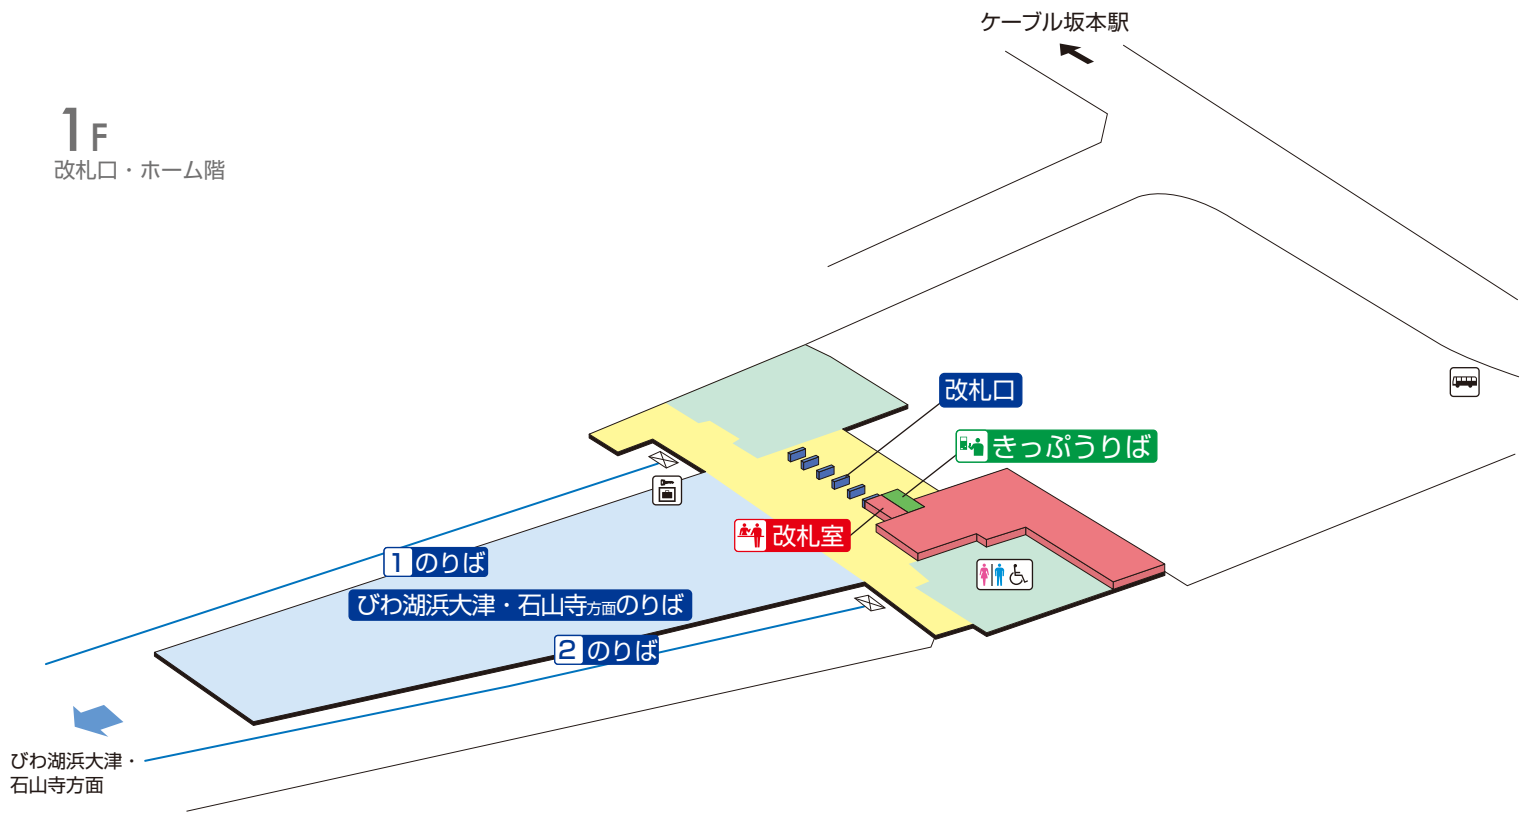

坂本比叡山口駅 / Sakamoto-hieizanguchi

1F

改札口・ホーム階

	改札口		改札内・コンコース		通路
	車いす利用可能トイレ		ホーム		施設
	コインロッカー		バスのりば		

2018.3.17 現在