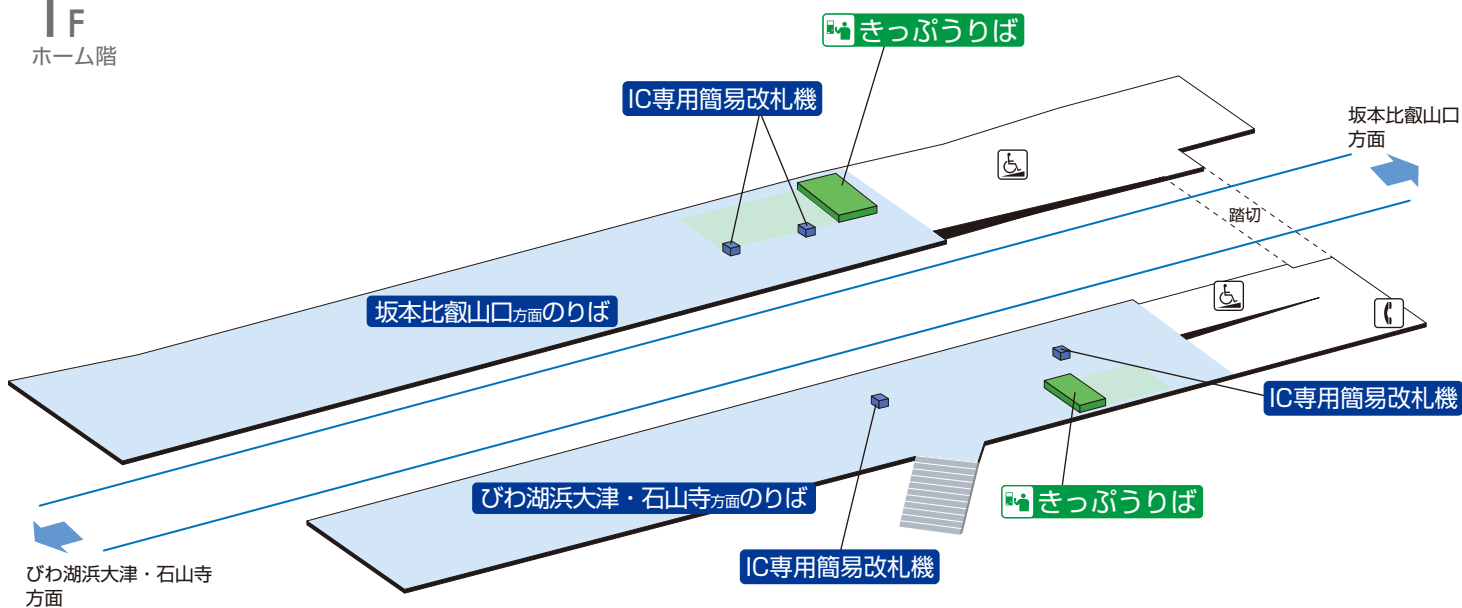

# 穴太駅 / Anoo

※当駅のスロープは国土交通省のバリアフリー整備ガイドラインに準拠したものではありません。

1F  
ホーム階

 階段	 通路	 施設
 IC専用簡易改札機	 ホーム	
 スロープ	 電話	

2024.10.11 現在