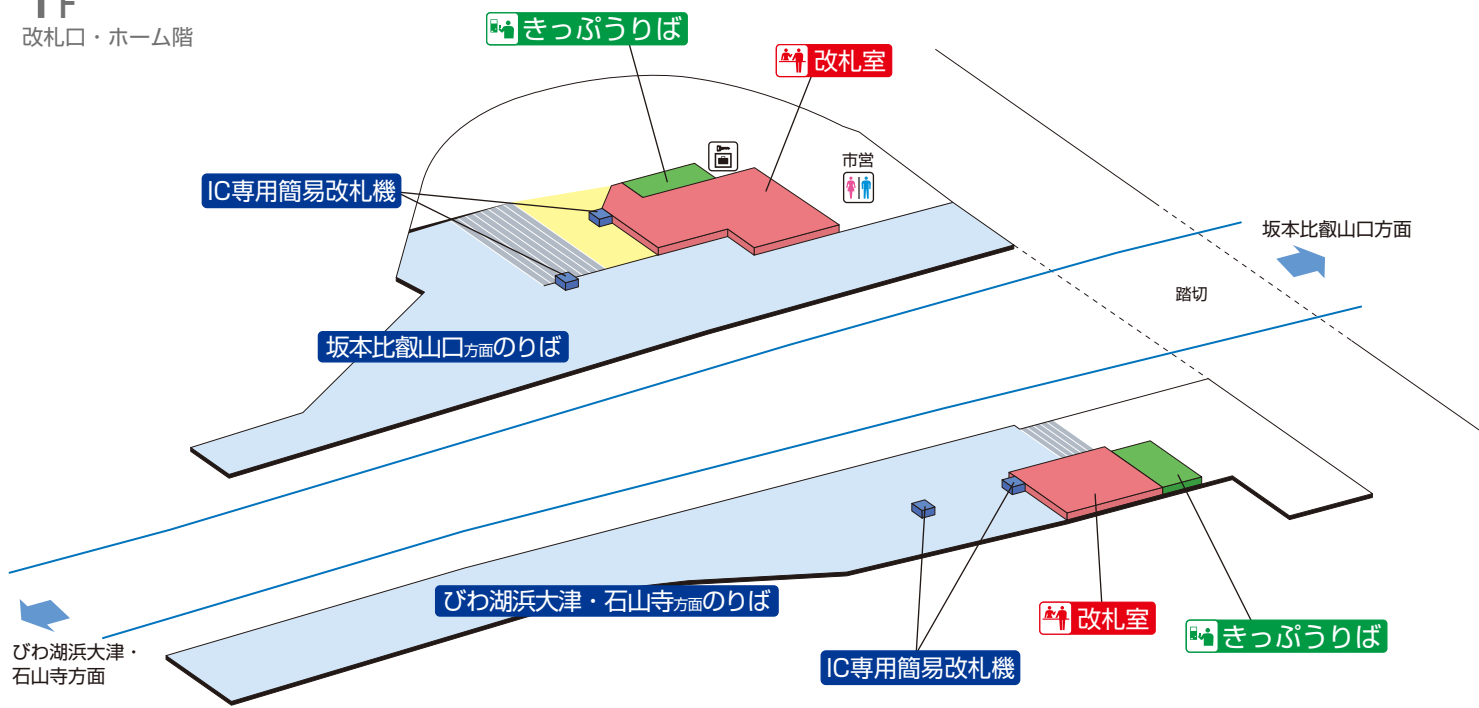

三井寺駅 / Miidera

1F

改札口・ホーム階

 階段	 改札内・コンコース	 通路
 IC専用簡易改札機	 ホーム	 トイレ
 トイレ	 コインロッカー	

2018.3.17 現在