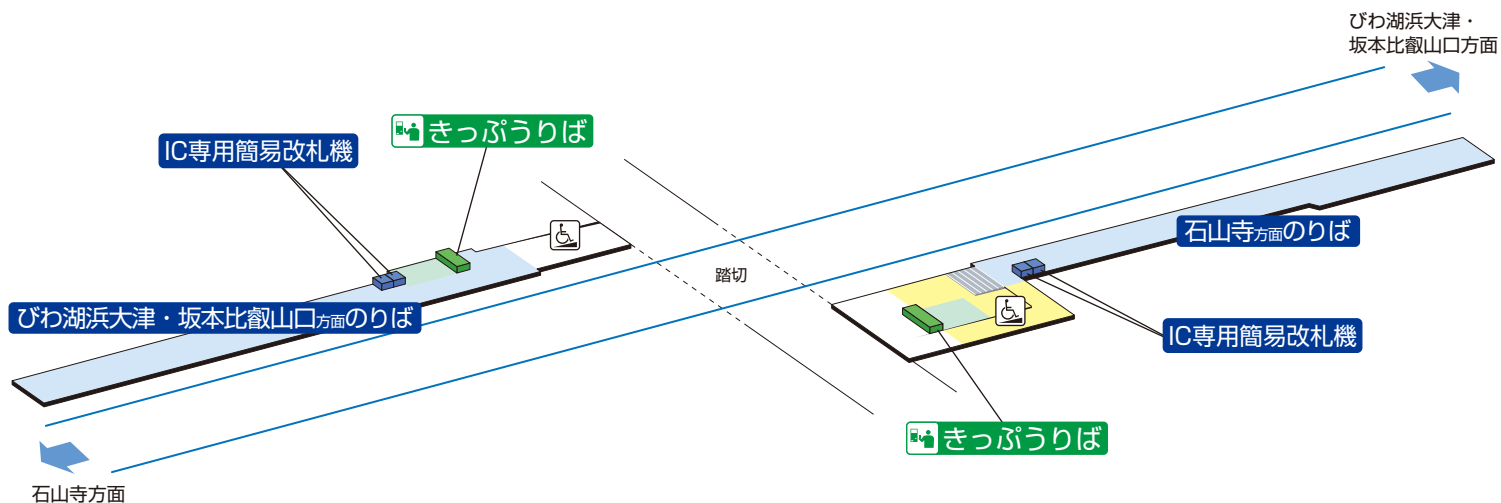

中ノ庄駅 / Nakanosho

※当駅のスロープは国土交通省のバリアフリー整備ガイドラインに準拠したものではありません。

1F

改札口・ホーム階

 階 段	 改札内・コンコース	 通 路
 IC専用簡易改札機	 ホーム	 施 設
 スロープ		

2024.10.11 現在