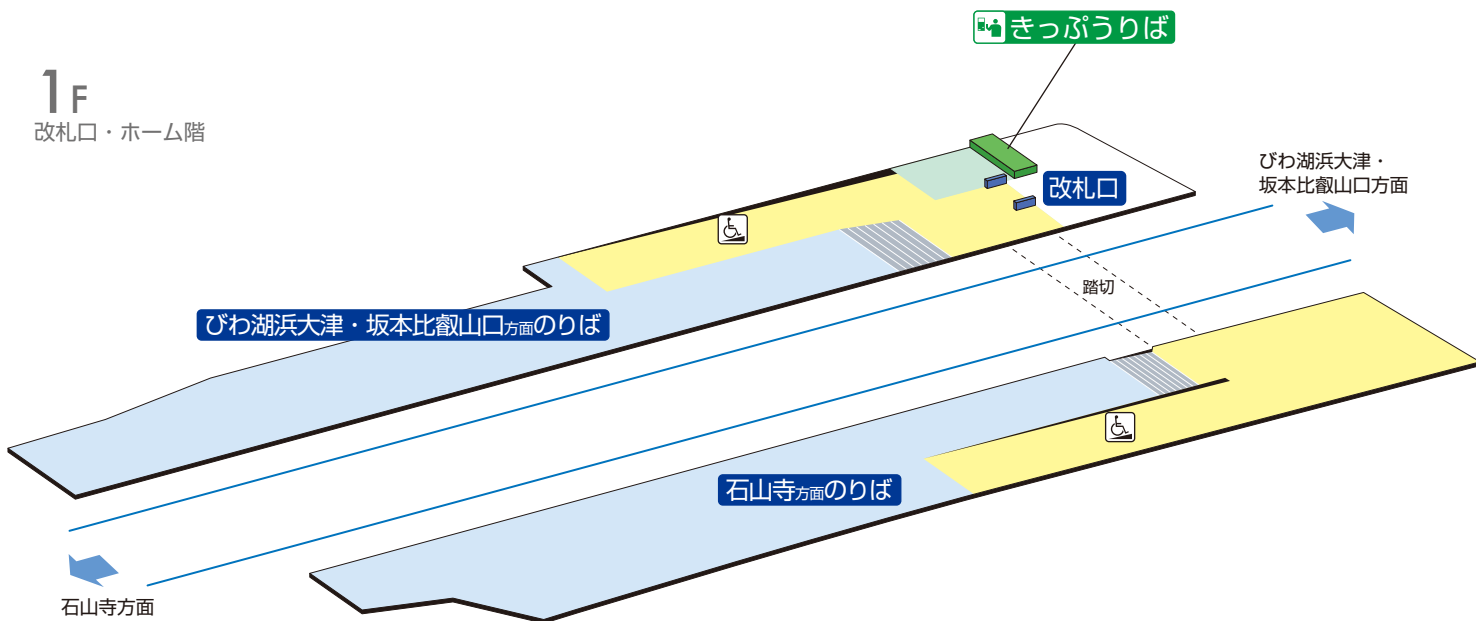

栗津駅 / Awazu

※当駅のスロープは国土交通省のバリアフリー整備ガイドラインに準拠したものではありません。

1F

改札口・ホーム階

	階段		改札内・コンコース		通路
	改札口		ホーム		施設
	スロープ				

2024.10.11 現在