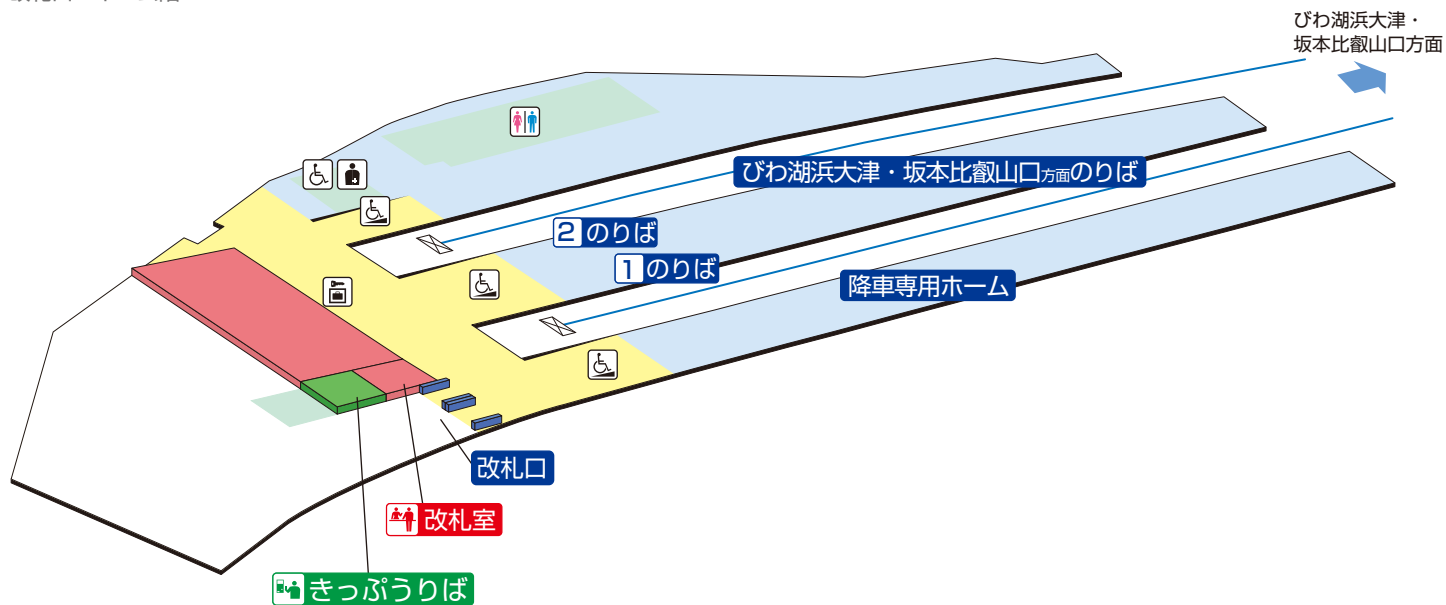

# 石山寺駅 / Ishiyamadera

※当駅のスロープは国土交通省のバリアフリー整備ガイドラインに準拠したものではありません。

## 1F

改札口・ホーム階

改札口	改札内・コンコース	通路
トイレ	ホーム	施設
車いす利用可能トイレ	スロープ	
オストメイト	コインロッカー	

2024.10.11 現在