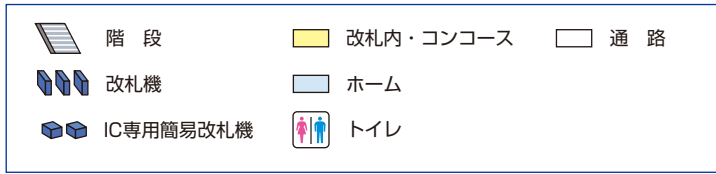

上栄町駅 / Kamisakaemachi

1F

改札口・ホーム階

※三条・太秦天神川方面ホームへは
階段しかありません。

2024.10.11 現在