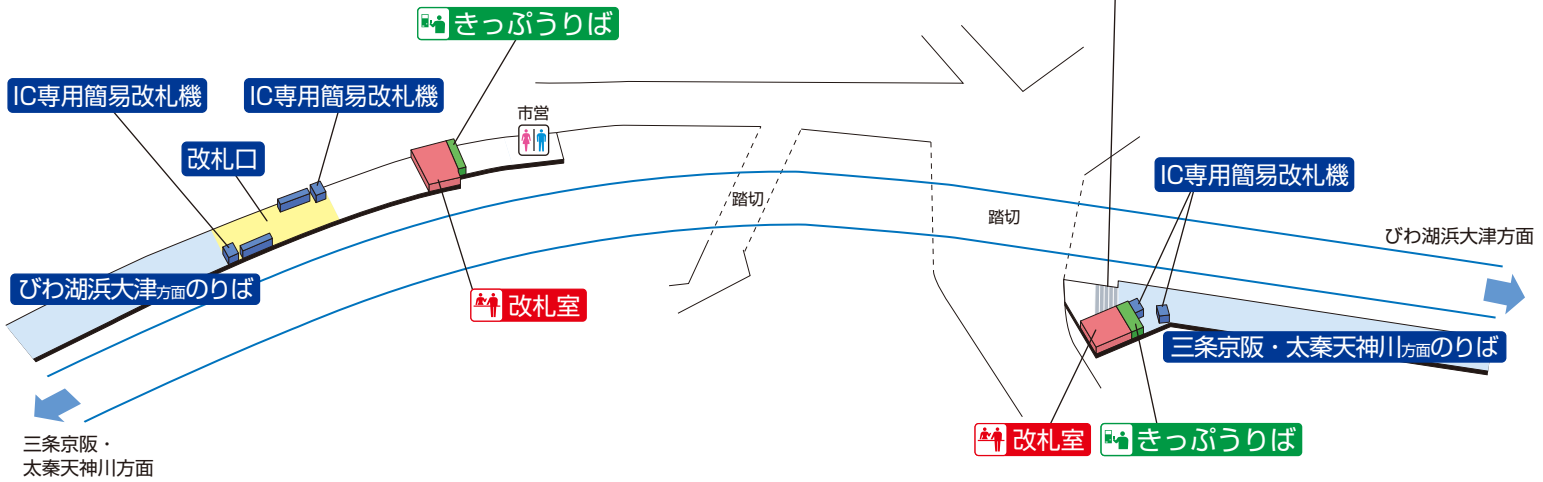

上栄町駅 / Kamisakaemachi

1F

改札口・ホーム階

※三条・太秦天神川方面ホームへは
階段しかありません。

2024.10.11 現在