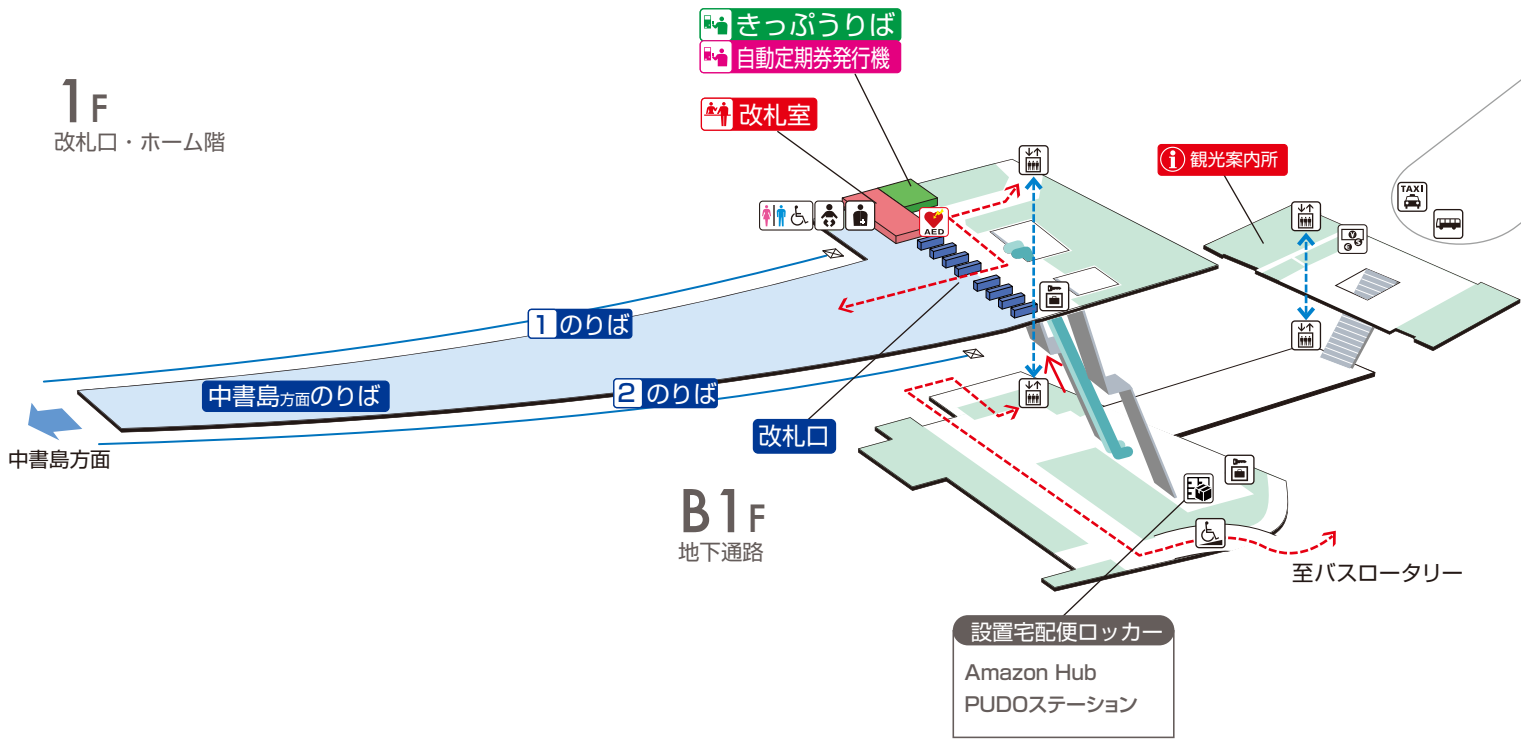

宇治駅 / Uji

1F

改札口・ホーム階

	階段		改札内・コンコース		通路		エレベーター経路
	エスカレーター		ホーム		施設		バリアフリー経路
	改札口		スロープ		コインロッカー		タクシーのりば
	エレベーター		ベビーチェア・おむつ交換台		車いす利用可能トイレ		オストメイト用設備
	宅配便ロッカー		外貨両替機		バスのりば		

2025.10.17 現在