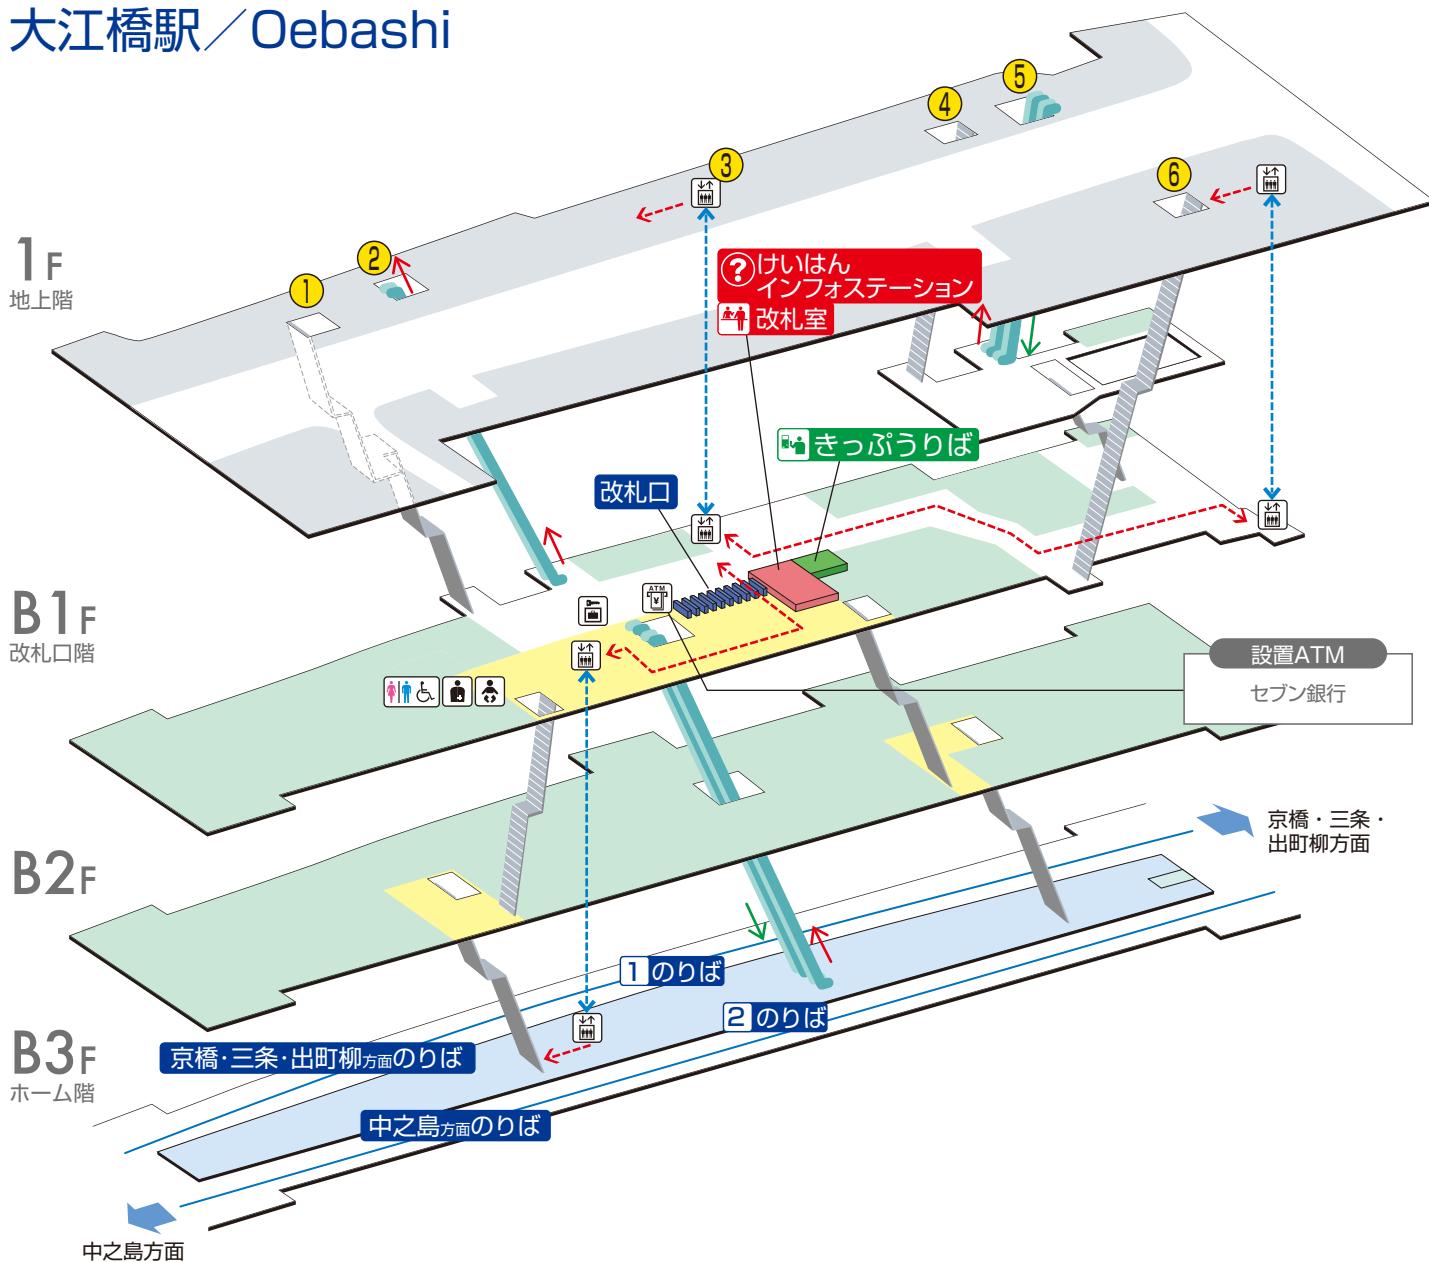

大江橋駅 / Oebashi

	階 段		改札内・コンコース		通 路		エレベーター経路
	エスカレーター		ホーム		施 設		バリアフリー経路
	改札口		ベビーキープ・ ベビーシート		コインロッカー		出入口番号
	エレベーター		オストメイト		ATM		
	車いす利用可能トイレ						

2024.4.23 現在