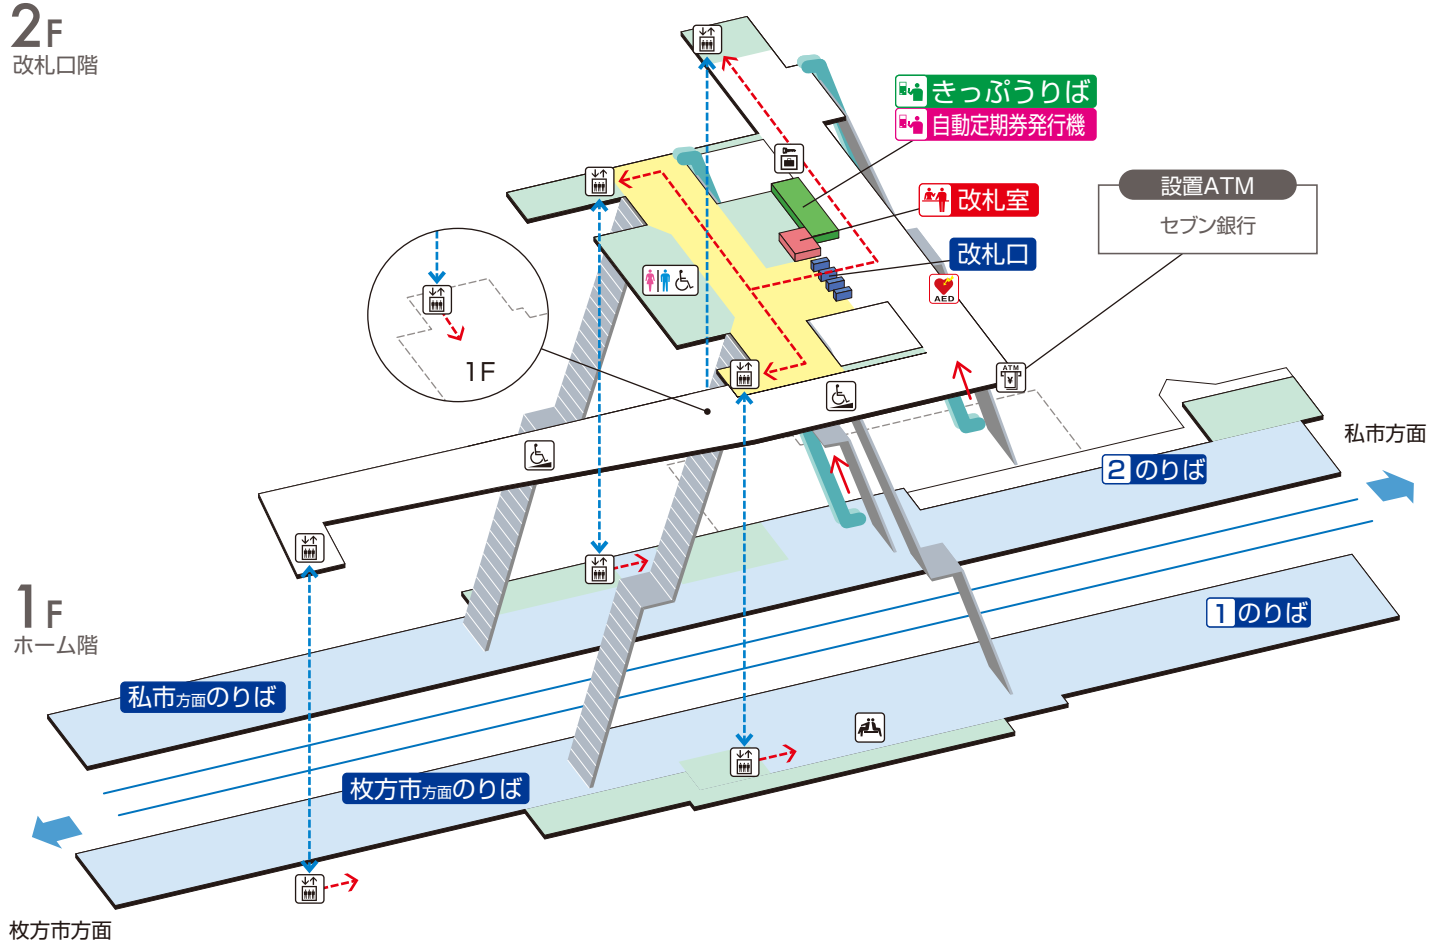

交野市駅 / Katanoshi

2F
改札口階

1F
ホーム階

	階 段		改札内・コンコース		通 路		エレベーター経路
	エスカレーター		ホーム		施 設		バリアフリー経路
	改札口		スロープ		コインロッカー		
	エレベーター		待合室		ATM		
	車いす利用可能トイレ		AED (自動体外式除細動器)				

2025.7.23 現在