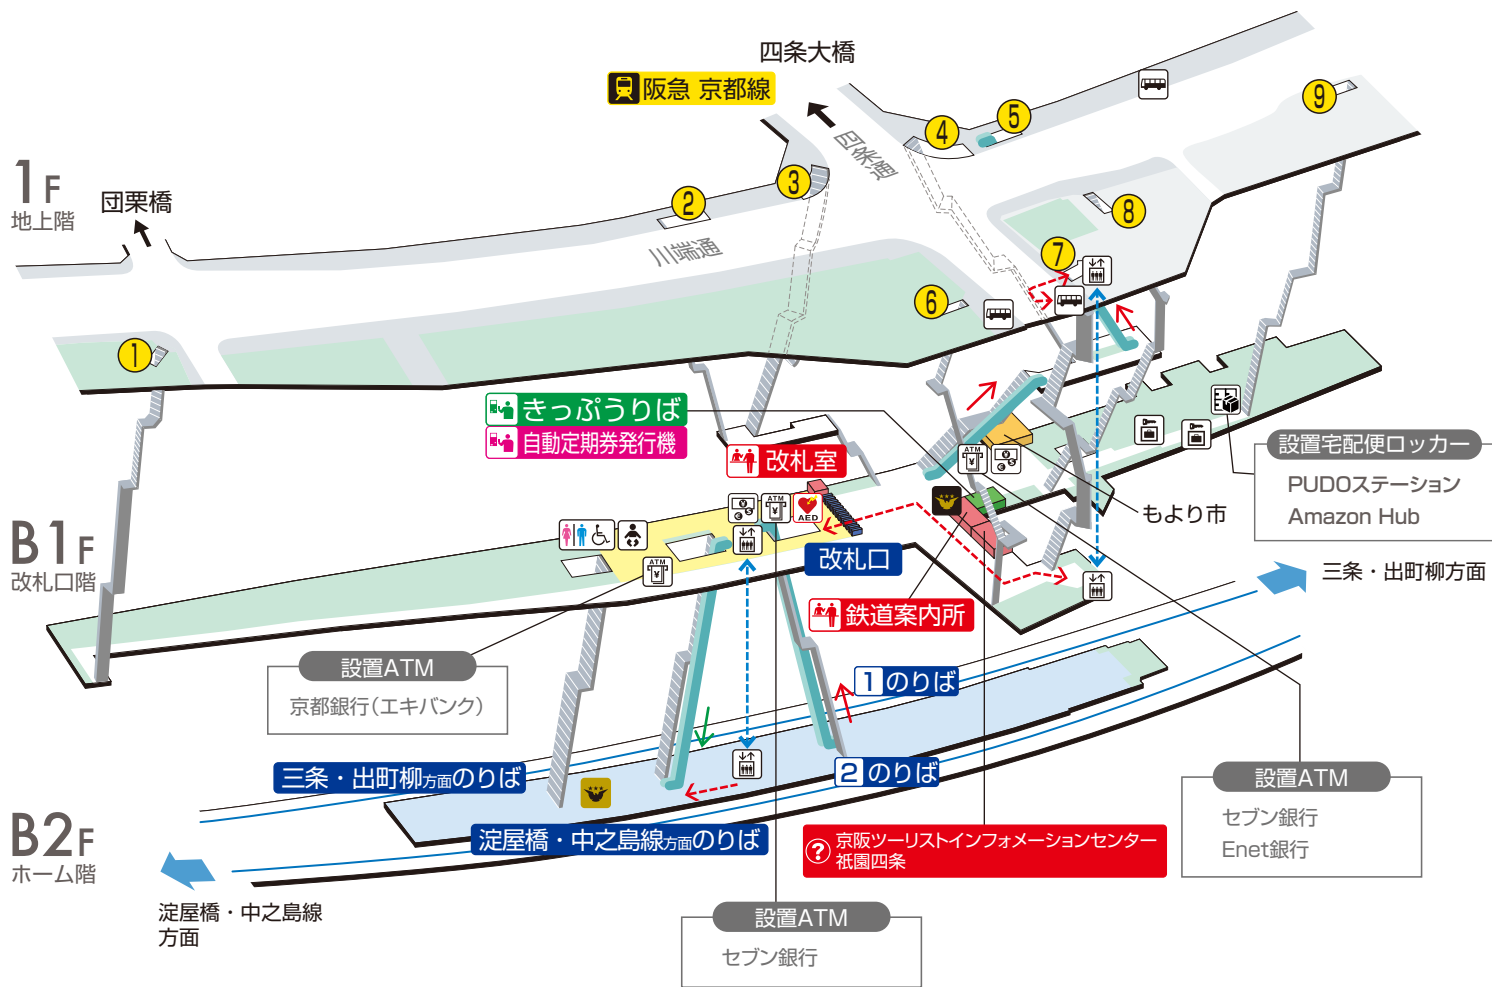

祇園四条駅 / Gion-shijo

階 段	改札内・コンコース	通 路	エレベーター経路
エスカレーター	ホーム	施 設	バリアフリー経路
改札口	スロープ	バスのりば	AED (自動体外式除細動器)
エレベーター	ベビーキープ・ベビーシート	コインロッカー	出入口番号
車いす利用可能トイレ	オストメイト	宅配便ロッカー	プレミアムカー券・ライナー券 キャッシュレス券売機
ATM	外貨両替機	プレミアムカー券／ライナー券うりば	

2025.4.1 現在