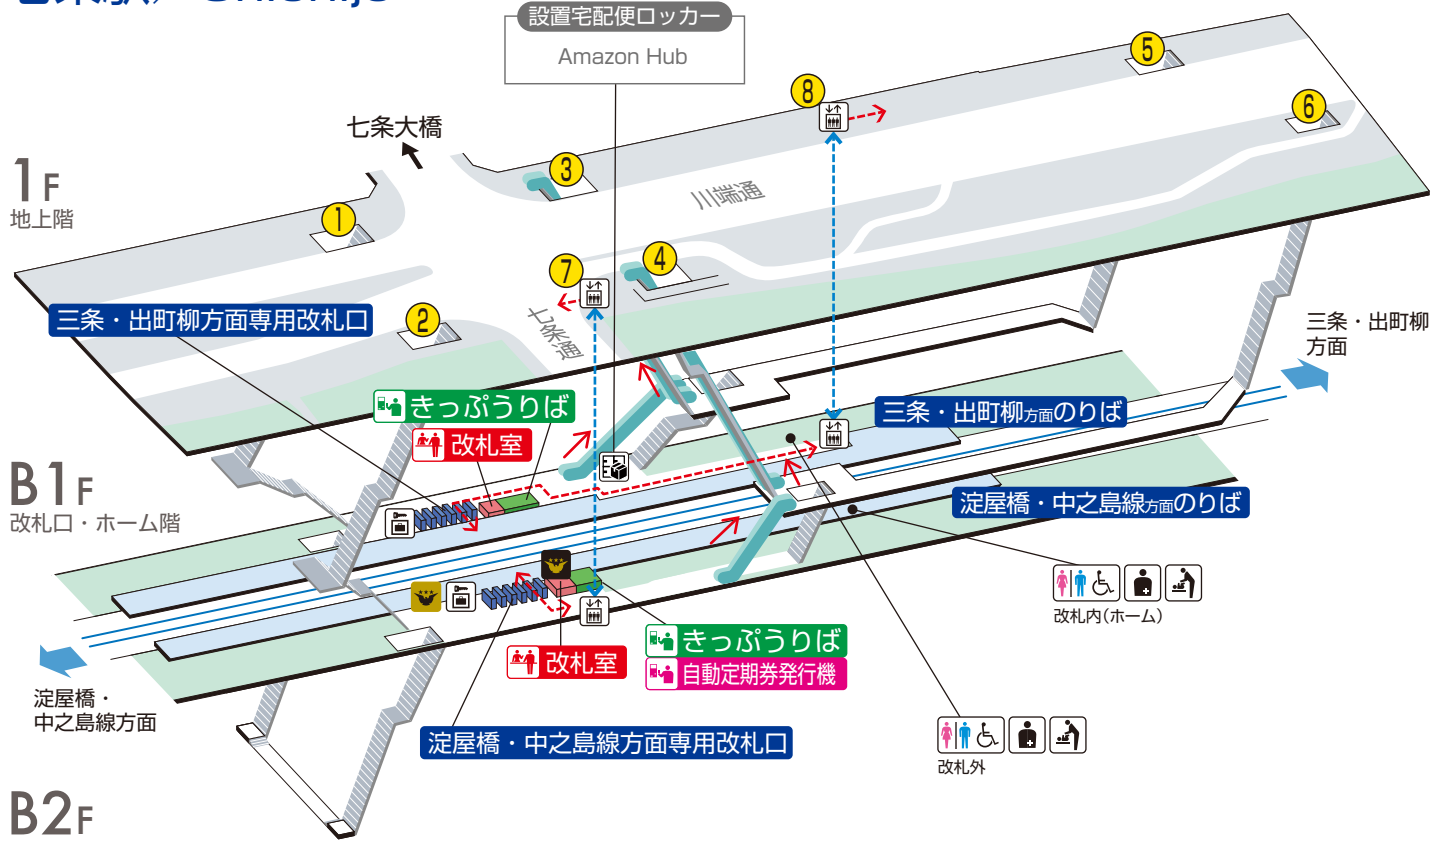

# 七条駅 / Shichijo

	階 段		改札内・コンコース		通 路		エレベーター経路
	エスカレーター		ホーム		施 設		バリアフリー経路
	改札口		おむつ交換台		宅配便ロッカー		出入口番号
	エレベーター		オストメイト		コインロッカー		
	車いす利用可能トイレ		プレミアムカー券/ ライナー券うりば		プレミアムカー券・ライナー券 キャッシュレス券売機		

2024.10.4 現在