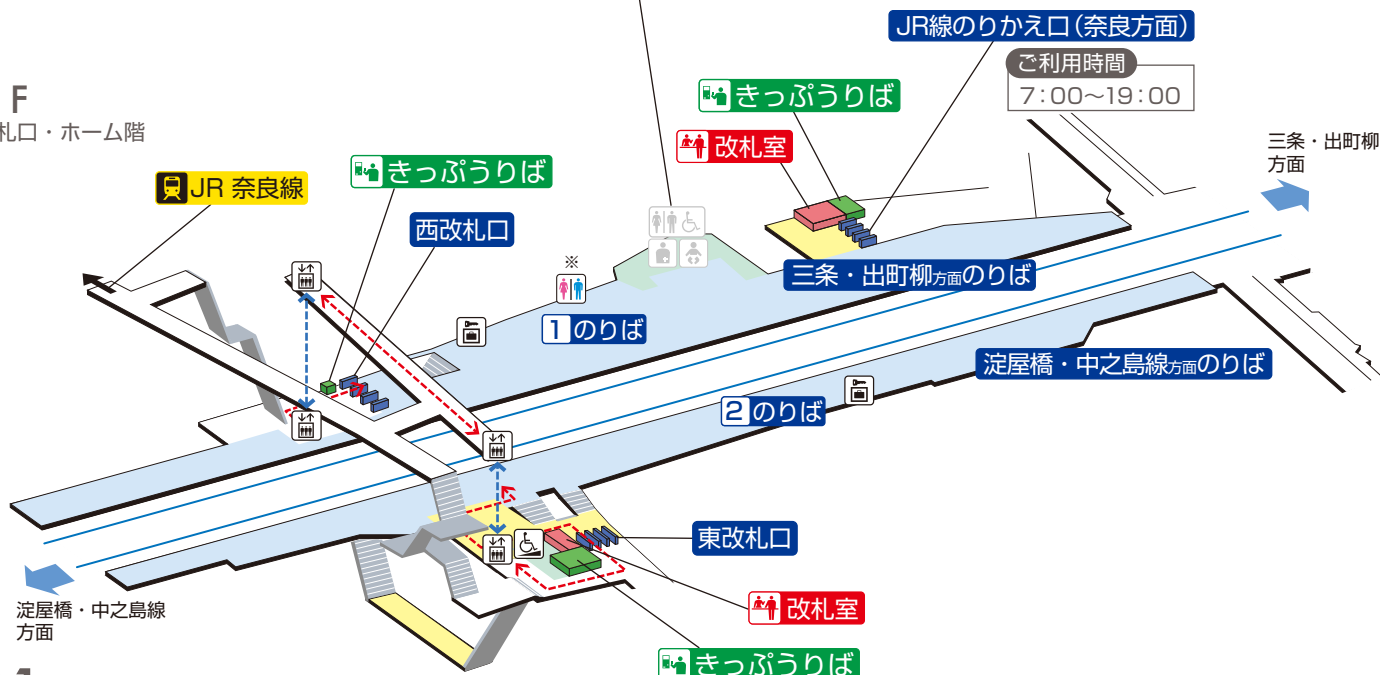

東福寺駅 / Tofukuji

東福寺トイレはリニューアル工事に伴い、下記の期間使用を中止します。
 ■2025年1月7日(火)～3月末[予定]
 ※工事期間中は、仮設トイレをご利用ください。車いす対応のトイレはございません。

1F
改札口・ホーム階

B1F
地下通路

	階段		改札内・コンコース		通路		エレベーター経路
	改札口		ホーム		施設		バリアフリー経路
	エレベーター		スロープ		コインロッカー		
	車いす利用可能トイレ		ベビーキープ・ベビーシート		オストメイト		