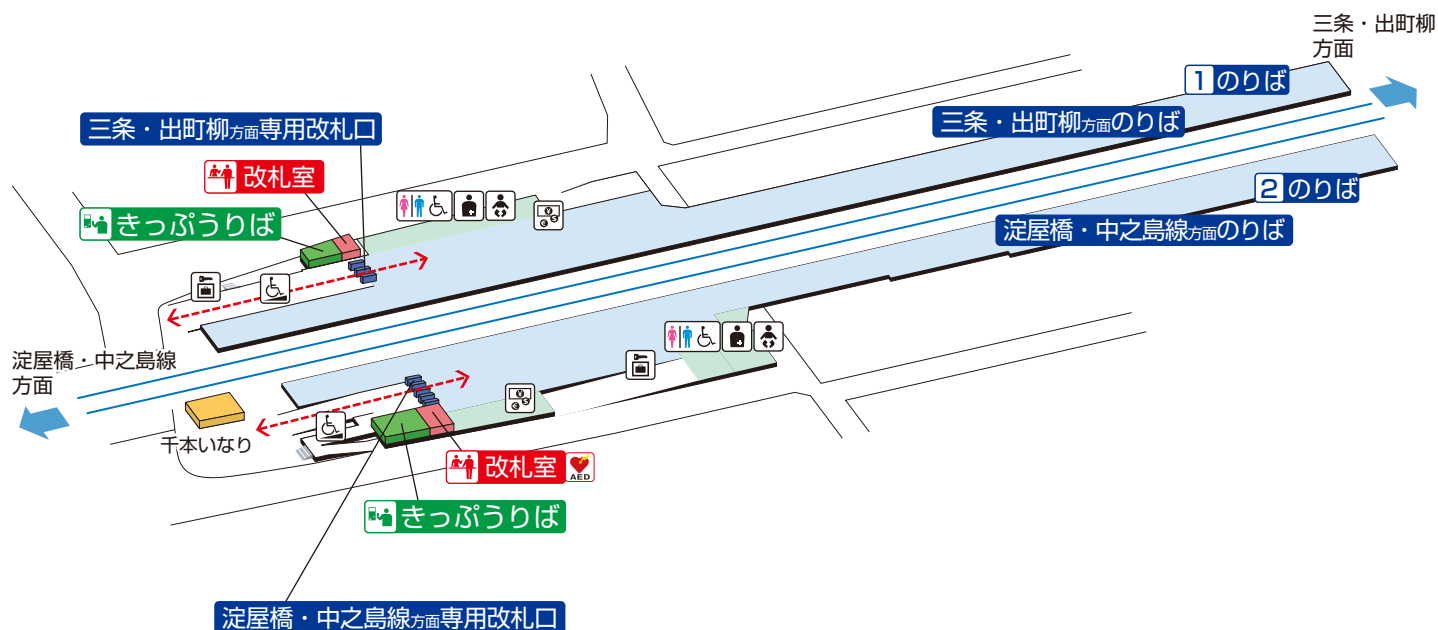

# 伏見稲荷駅 / Fushimi-inari

## 1F

改札口・ホーム階

階段	改札内・コンコース	通路	バリアフリー経路
改札口	ホーム	施設	
車いす利用可能トイレ	スロープ	コインロッカー	
AED (自動体外式除細動器)	ベビーキープ・ ベビーシート	外貨両替機	
	オストメイト		

2026.1.8 現在