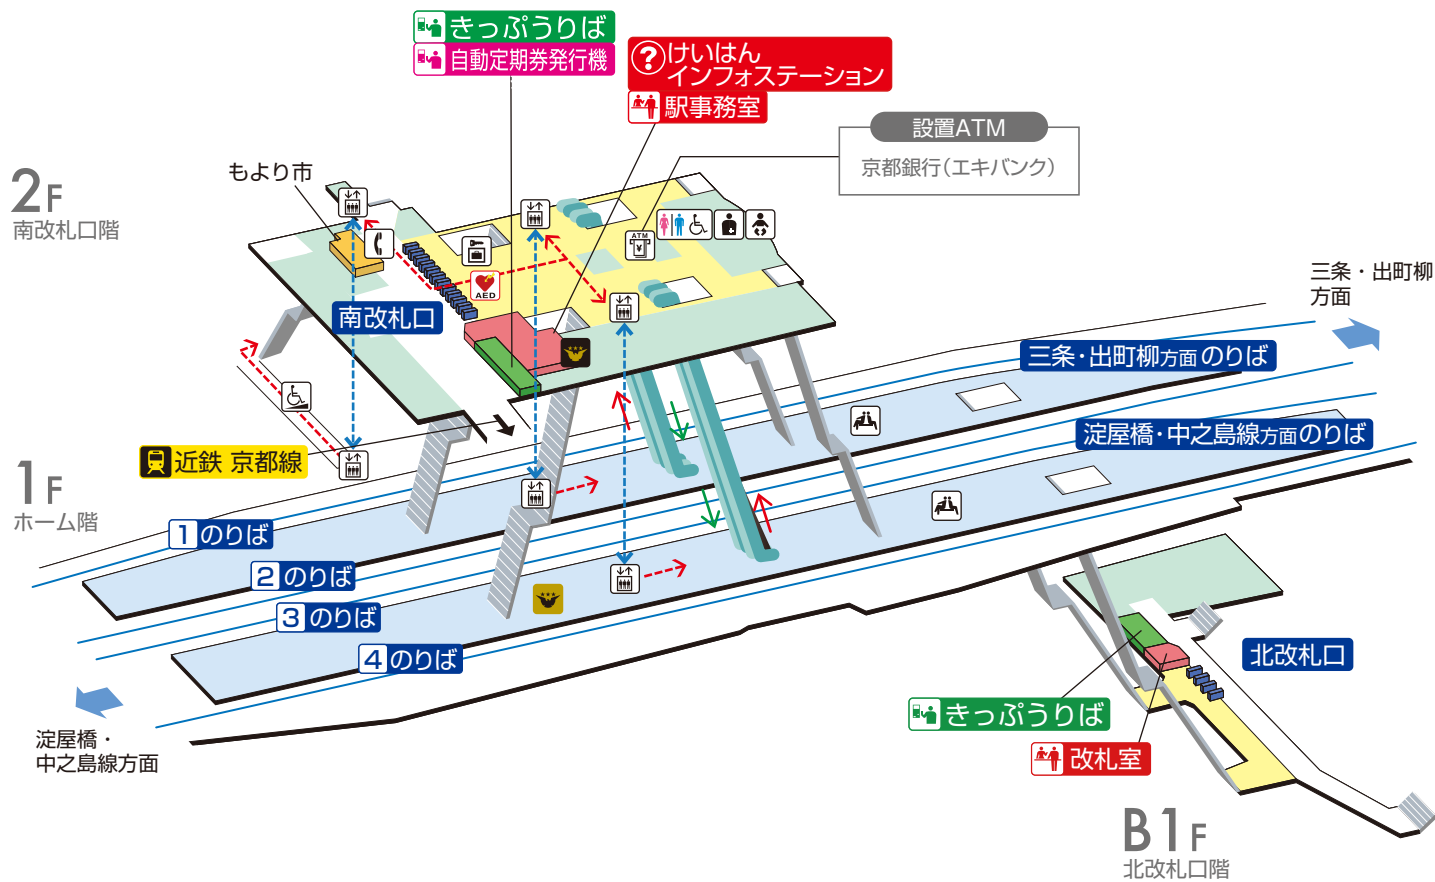

# 丹波橋駅 / Tambabashi

	階段		改札内・コンコース		通路		エレベーター経路
	エスカレーター		ホーム		施設		バリアフリー経路
	改札口		スロープ		電話		AED (自動体外式除細動器)
	エレベーター		待合室		コインロッカー		
	車いす利用可能トイレ		ベビーキープ・ ベビーシート		ATM		
	オストメイト		プレミアムカー券/ ライナー券うりば		プレミアムカー券・ライナー券 キャッシュレス券売機		